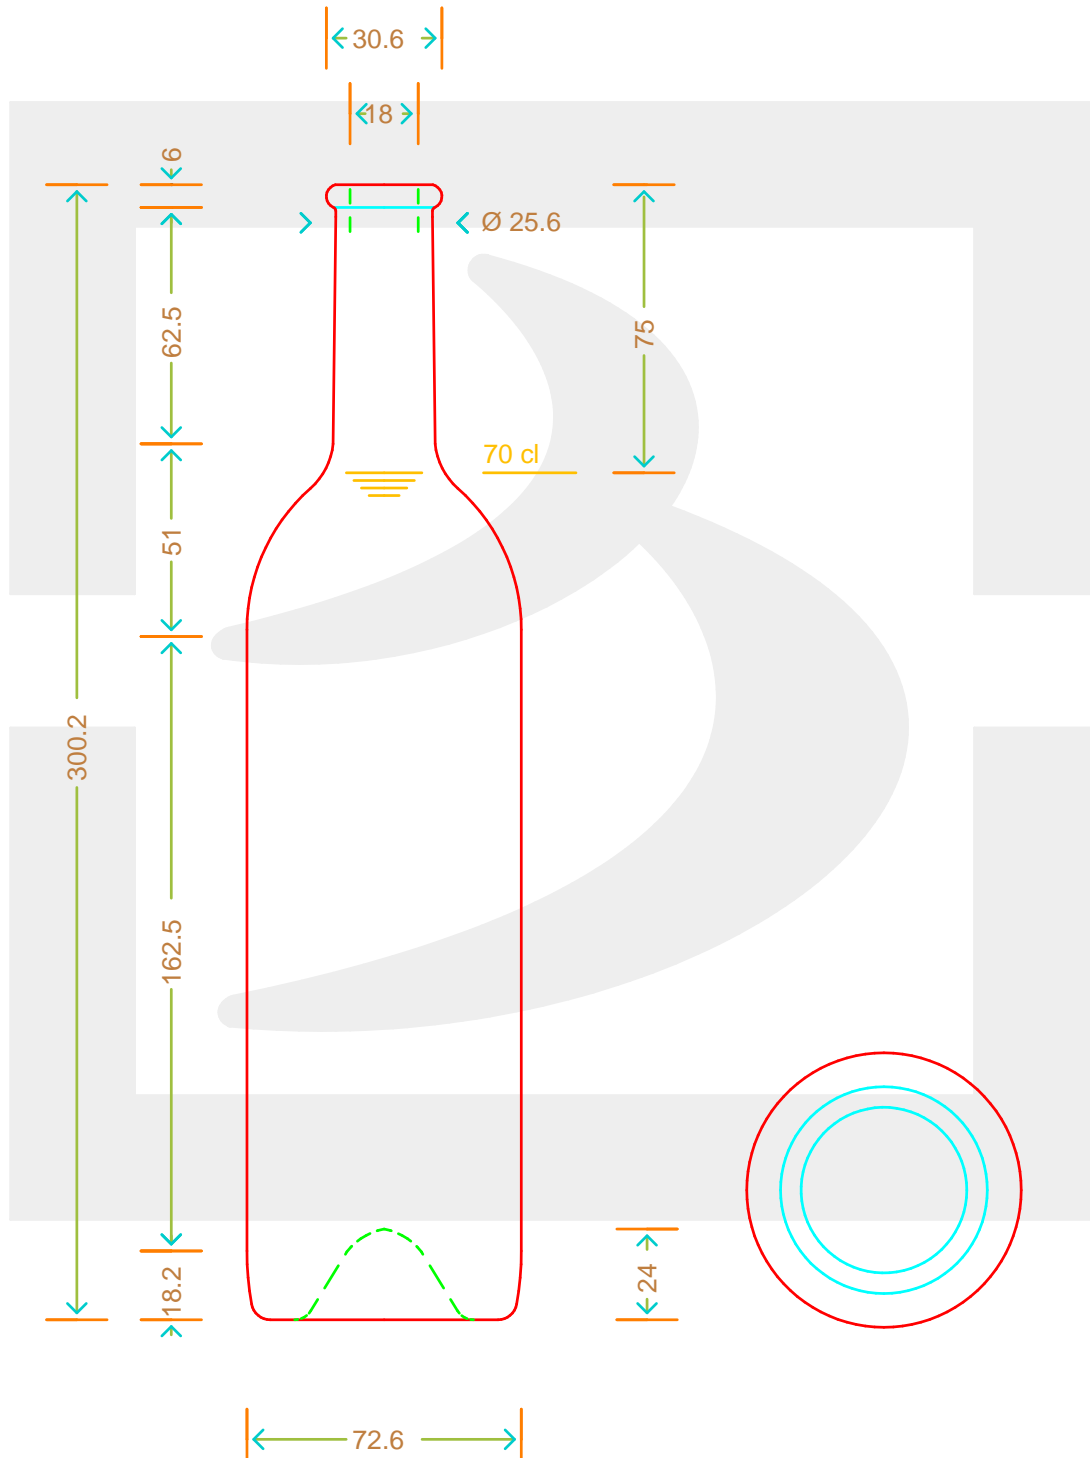

# BOT. BORD SORTILEGE 700 A6 W \*

Colore : BIANCO  
Color : BIANCO

bruni glass

berlinpackaging.eu

Il disegno è puramente indicativo e non vincolante - Berlin Packaging Italy S.p.A. non assume garanzia od obbligazione alcuna per l'utilizzo del presente disegno nè per le informazioni in esso riportate  
This drawing is approximate and not binding - Berlin Packaging Italy S.p.A. does not assume any guarantee or obligation for use of this drawing or for information contained therein

Capacità R.B. (c.c.):	722	Peso vetro (gr):	470
Brimful capacity (c.c.):		Glass weight (gr):	
Altezza tot. (mm):	300.2	Bocca:	ANELLO
Total height (mm):		Finish:	
Diametro corpo (mm):	72.6	Min. foro passante (mm):	
Body diameter (mm):		Minimum through bore (mm):	
Resistenza a pressione (bar):	-	Scala:	1:1
Pressure resistance (bar):		Scale:	