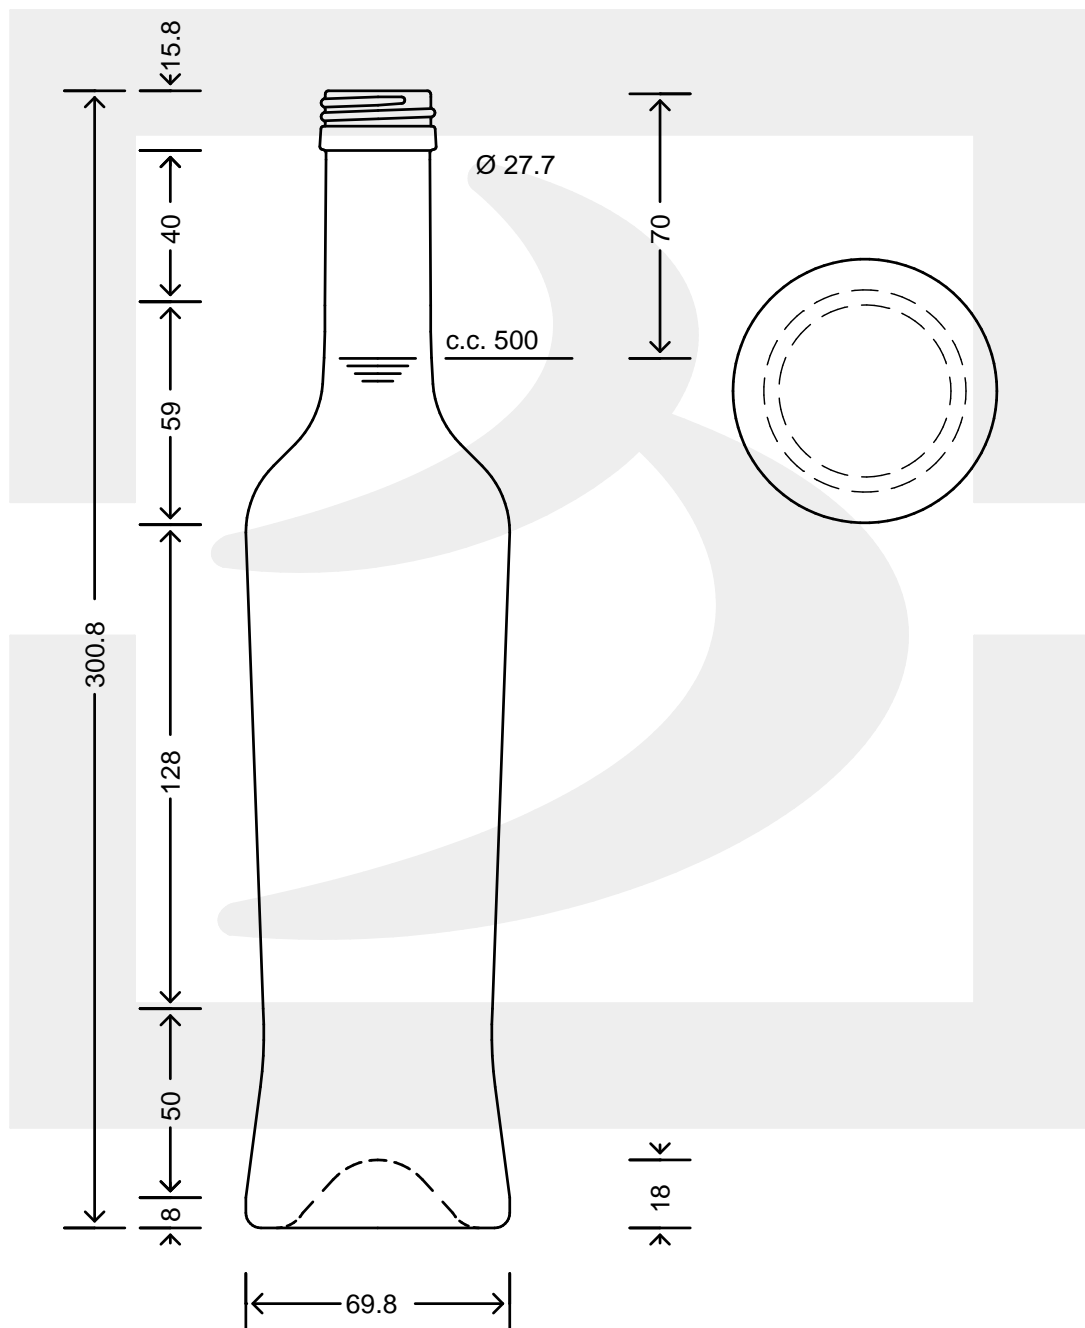

ARTICOLO / ITEM

BOT. VIRGINIA 500 P 31,5X18 VA *

Colore : VERDE ANTICO
Color : VERDE ANTICO

bruni glass

berlinpackaging.eu

MOD.DEP.
PATENTED

Il disegno è puramente indicativo e non vincolante - Berlin Packaging Italy S.p.A. non assume garanzia od obbligazione alcuna per l'utilizzo del presente disegno nè per le informazioni in esso riportate
This drawing is approximate and not binding - Berlin Packaging Italy S.p.A. does not assume any guarantee or obligation for use of this drawing or for information contained therein

Capacità R.B. (c.c.):	520	Peso vetro (gr):	500
Brimful capacity (c.c.):		Glass weight (gr):	
Altezza tot. (mm):	300.8	Bocca:	PILFER-PROOF
Total height (mm):		Finish:	
Diametro corpo (mm):	69.4	Min. foro passante (mm):	
Body diameter (mm):		Minimum through bore (mm):	
Resistenza a pressione (bar):	-	Scala:	1:1
Pressure resistance (bar):		Scale:	