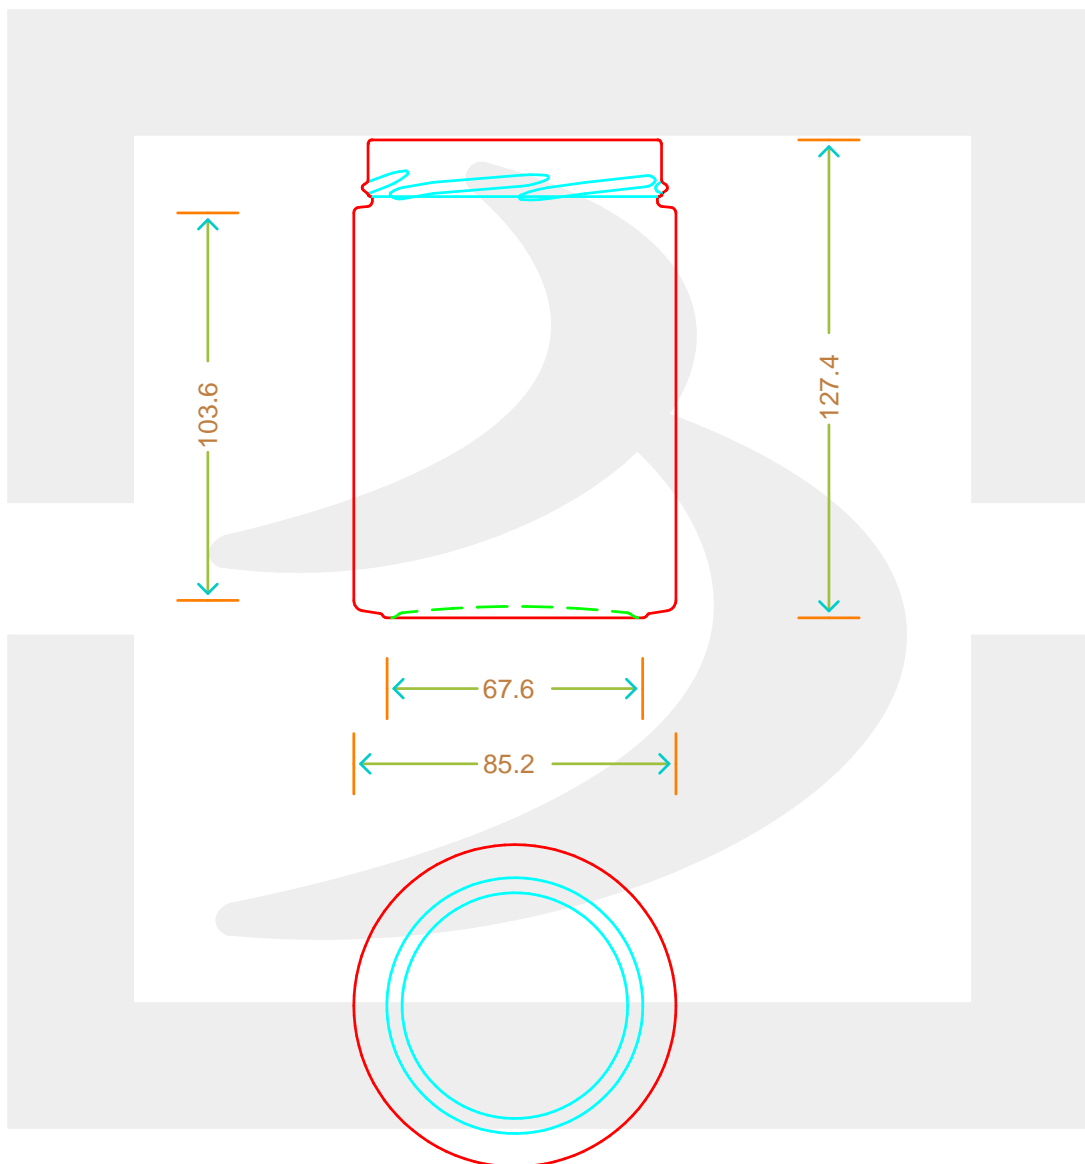

# VASO PLUS82 580 T 82 DEEPH14 IC NC\*

Colore : BIANCO  
Color : BIANCO

berlinpackaging.eu

Il disegno è puramente indicativo e non vincolante - Berlin Packaging Italy S.p.A. non assume garanzia od obbligazione alcuna per l'utilizzo del presente disegno nè per le informazioni in esso riportate  
This drawing is approximate and not binding - Berlin Packaging Italy S.p.A. does not assume any guarantee or obligation for use of this drawing or for information contained therein

Capacità R.B. (c.c.): Brimful capacity (c.c.):	580	Peso vetro (gr): Glass weight (gr):	280
Altezza tot. (mm): Total height (mm):	127.4	Bocca: Finish:	TWIST-OFF
Diametro corpo (mm): Body diameter (mm):	85.2	Min. foro passante (mm): Minimum through bore (mm):	
Resistenza a pressione (bar): Pressure resistance (bar):	-	Scala: Scale:	1:1