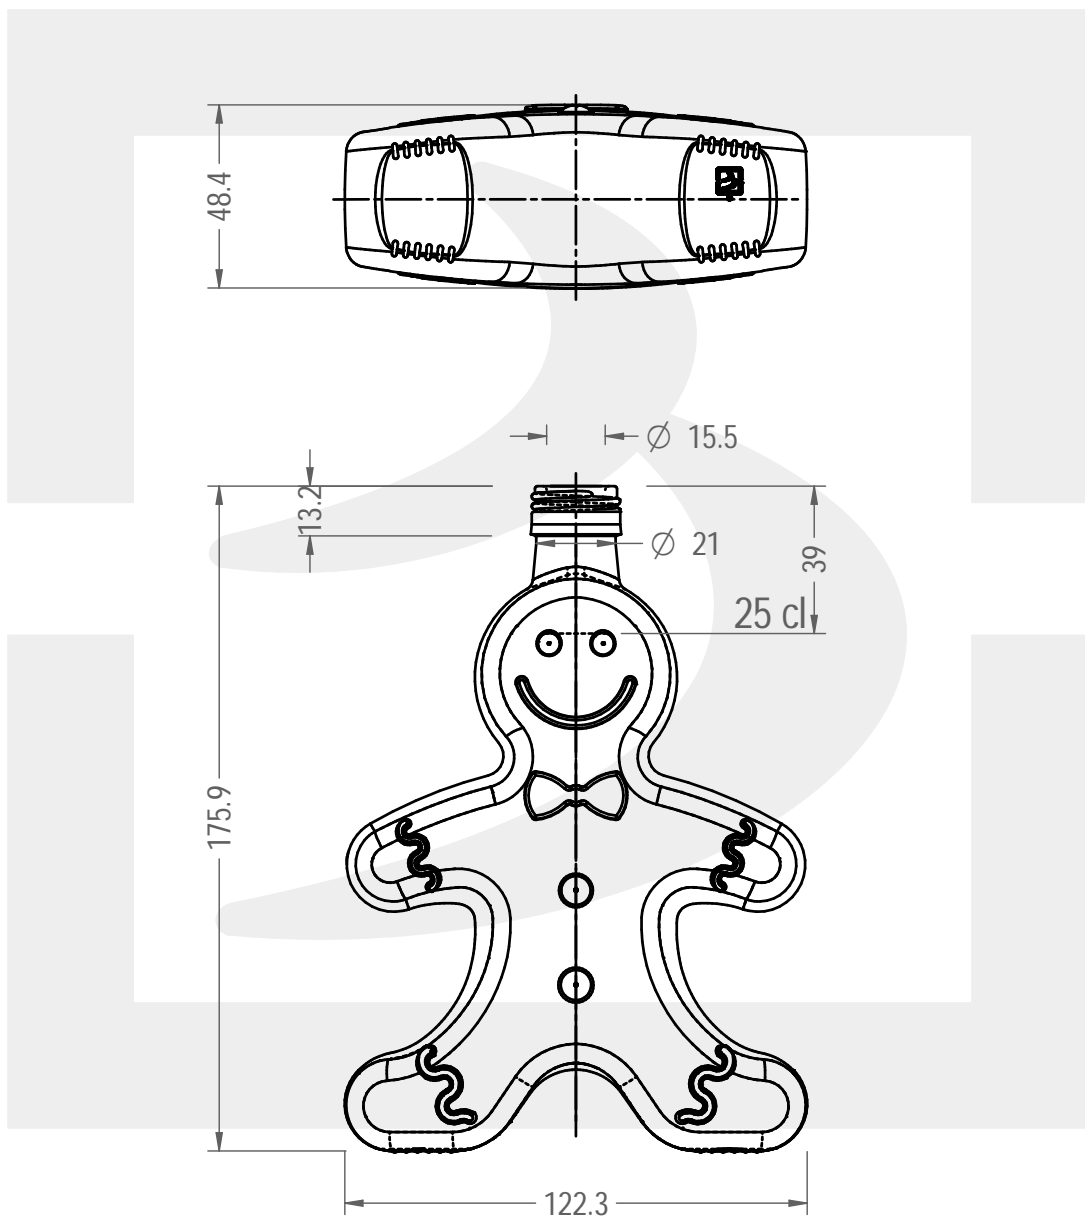

ARTICOLO / ITEM

BOT. GINGERBREAD 250 P 24 *

Colore : BIANCO
Color : BIANCO

bruni glass

berlinpackaging.eu

Il disegno è puramente indicativo e non vincolante - Berlin Packaging Italy S.p.A. non assume garanzia od obbligazione alcuna per l'utilizzo del presente disegno nè per le informazioni in esso riportate
This drawing is approximate and not binding - Berlin Packaging Italy S.p.A. does not assume any guarantee or obligation for use of this drawing or for information contained therein

Capacità R.B. (c.c.):	266	Peso vetro (gr):	420
Brimful capacity (c.c.):		Glass weight (gr):	
Altezza tot. (mm):	175.9	Bocca:	PILFER-PROOF
Total height (mm):		Finish:	
Diametro corpo (mm):	122.3	Min. foro passante (mm):	14
Body diameter (mm):		Minimum through bore (mm):	
Resistenza a pressione (bar):	-	Scala:	1:2
Pressure resistance (bar):		Scale:	

Per ulteriori informazioni tecniche contattare il referente commerciale
For full technical details please contact sales representative

COD. ARTICOLO / ITEM CODE
15662D2

Data ultimo aggiornamento / Last update: 24/11/2021
Origine / Source: 15662