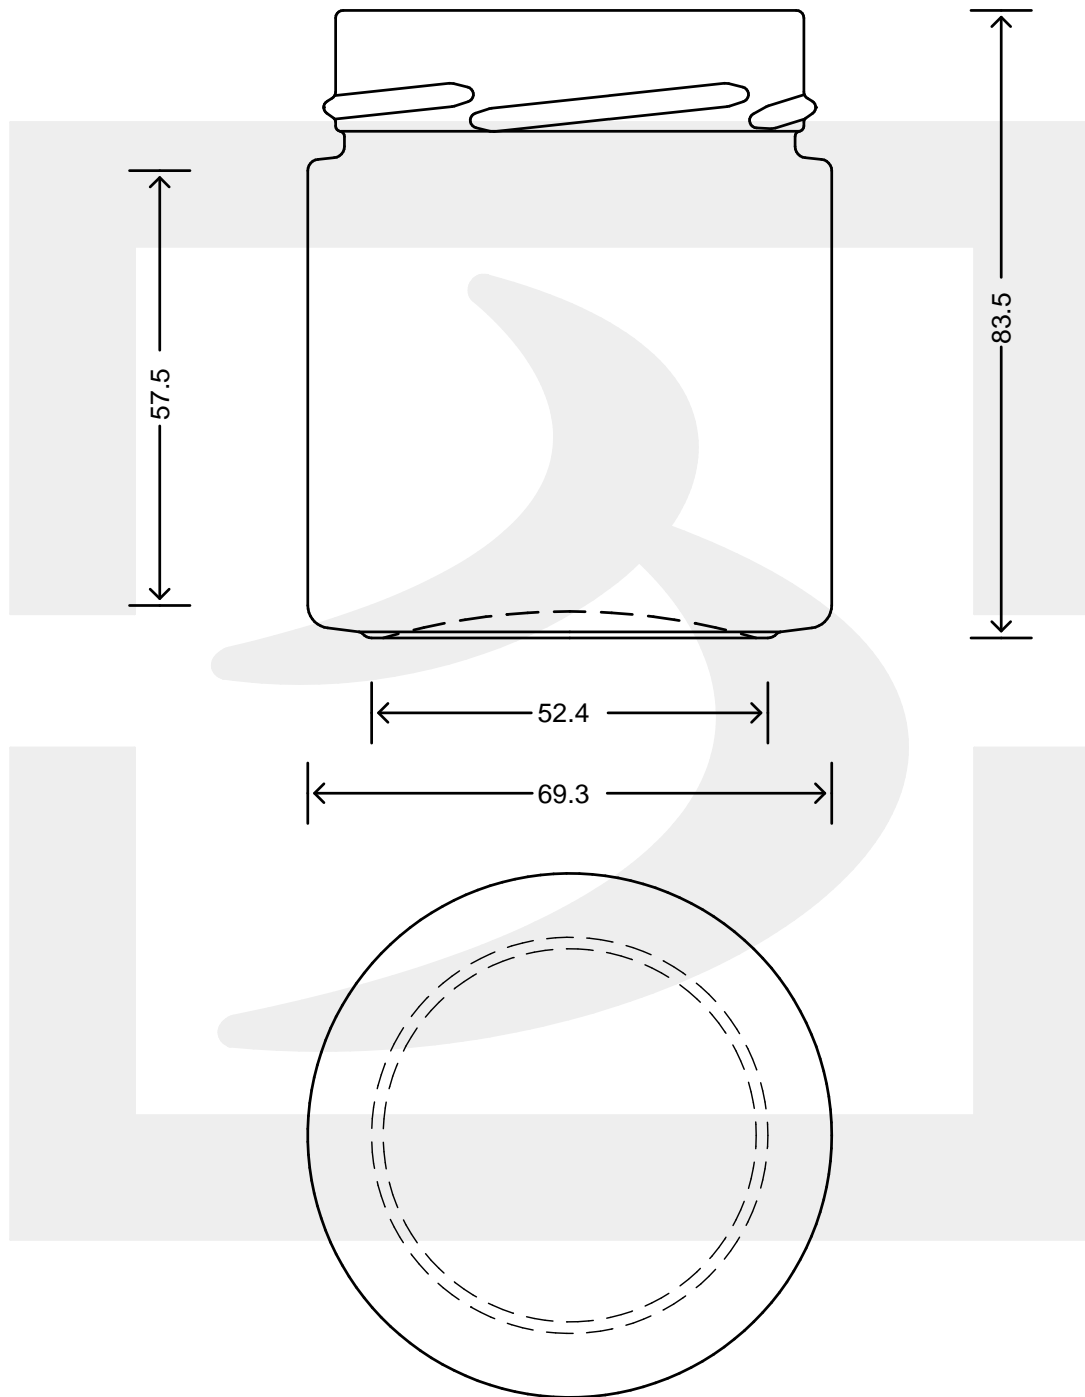

# VASO EVOLUTION 225 T 66 DEEP H14 K\*

Colore : BIANCO  
Color : BIANCO

bruni glass

berlinpackaging.eu

Il disegno è puramente indicativo e non vincolante - Berlin Packaging Italy S.p.A. non assume garanzia od obbligazione alcuna per l'utilizzo del presente disegno nè per le informazioni in esso riportate  
This drawing is approximate and not binding - Berlin Packaging Italy S.p.A. does not assume any guarantee or obligation for use of this drawing or for information contained therein

Capacità R.B. (c.c.): Brimful capacity (c.c.):	225	Peso vetro (gr): Glass weight (gr):	160
Altezza tot. (mm): Total height (mm):	83.5	Bocca: Finish:	TWIST-OFF
Diametro corpo (mm): Body diameter (mm):	69.3	Min. foro passante (mm): Minimum through bore (mm):	
Resistenza a pressione (bar): Pressure resistance (bar):	-	Scala: Scale:	1:1