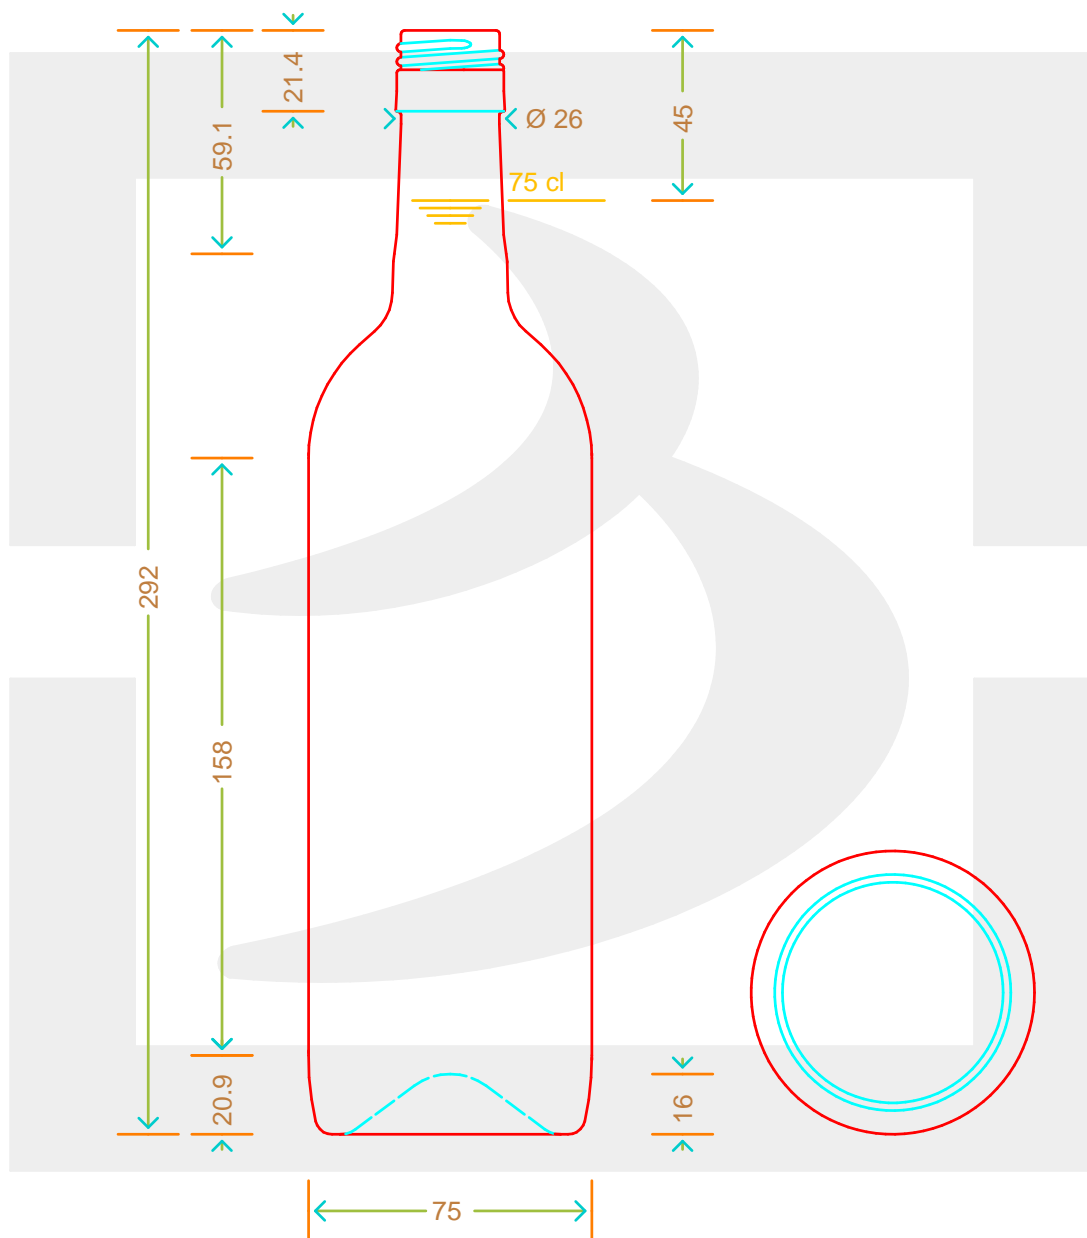

ARTICOLO / ITEM

BOT. BORD STD 750 BVS30X60 UVAG \$YI

Colore : UVAG
Color : UVAG

berlinpackaging.eu

Il disegno è puramente indicativo e non vincolante - Berlin Packaging Italy S.p.A. non assume garanzia od obbligazione alcuna per l'utilizzo del presente disegno nè per le informazioni in esso riportate
This drawing is approximate and not binding - Berlin Packaging Italy S.p.A. does not assume any guarantee or obligation for use of this drawing or for information contained therein

Capacità R.B. (c.c.): Brimful capacity (c.c.):	763	Peso vetro (gr): Glass weight (gr):	430
Altezza tot. (mm): Total height (mm):	292	Bocca: Finish:	BVS 30X60
Diametro corpo (mm): Body diameter (mm):	75	Min. foro passante (mm): Minimum through bore (mm):	
Resistenza a pressione (bar): Pressure resistance (bar):	-	Scala: Scale:	1:1