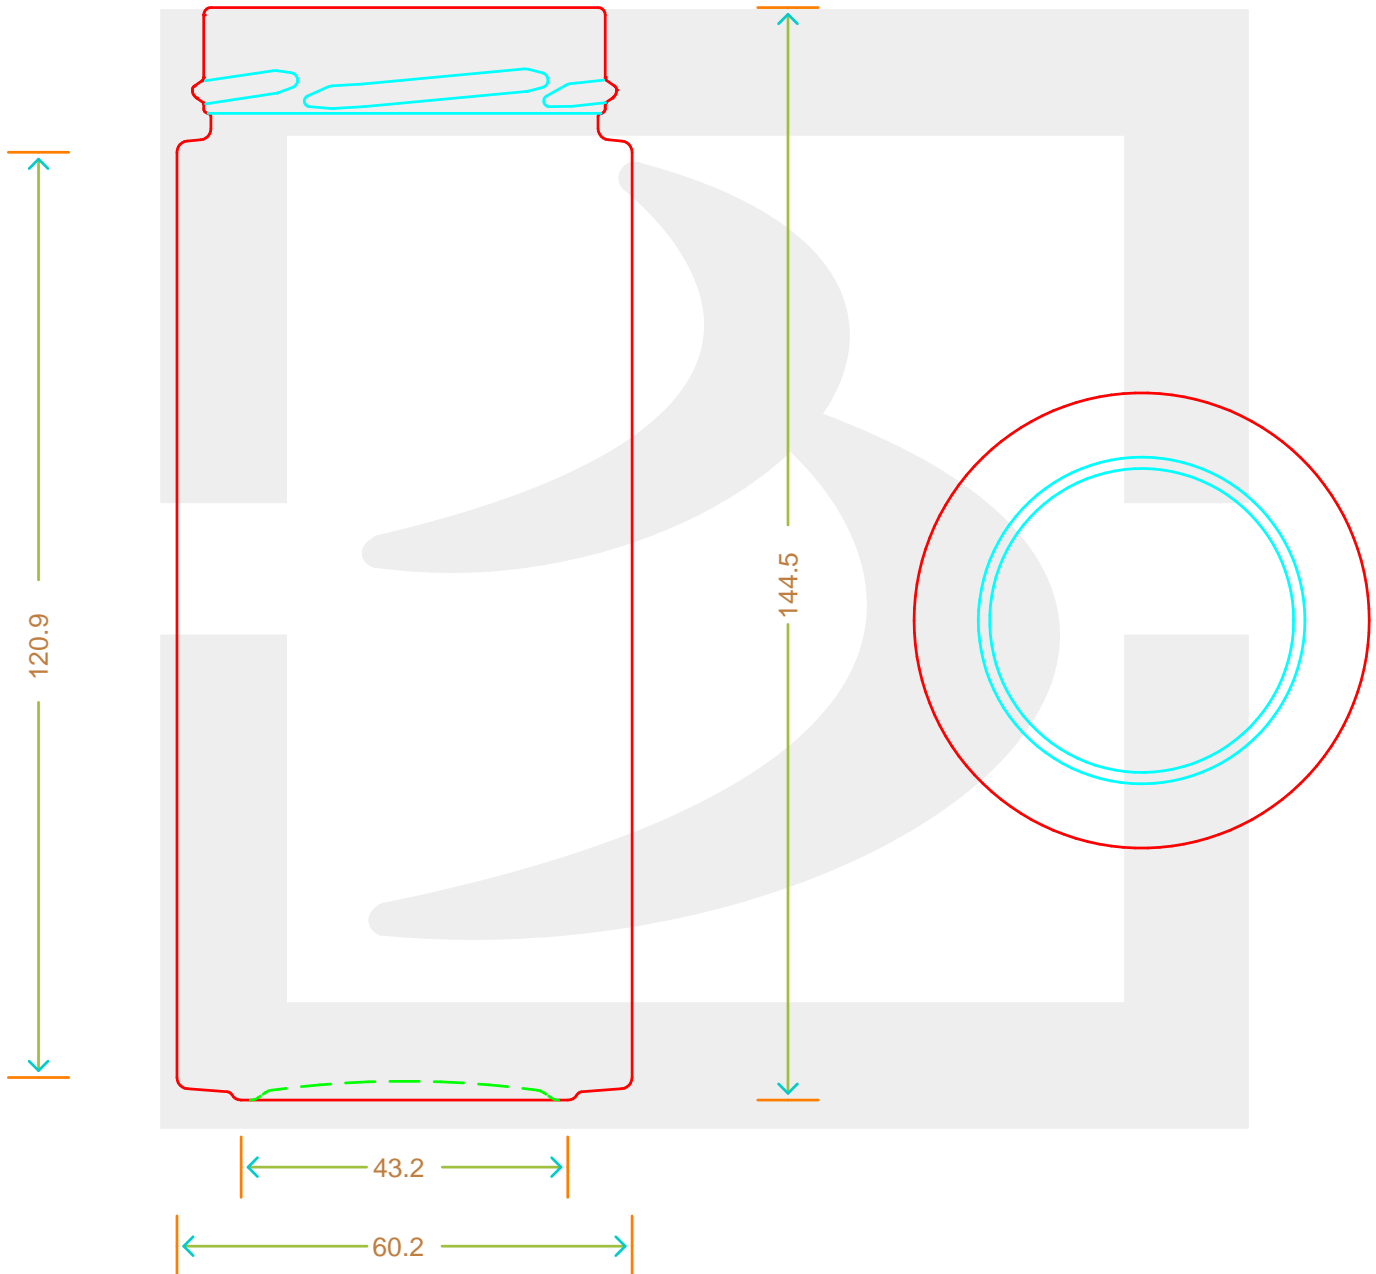

ARTICOLO / ITEM

VASO PLUS58 314 T 58 DEEP H14 # *

Colore : BIANCO
Color : BIANCO

bruni glass

berlinpackaging.eu

Il disegno è puramente indicativo e non vincolante - Berlin Packaging Italy S.p.A. non assume garanzia od obbligazione alcuna per l'utilizzo del presente disegno nè per le informazioni in esso riportate
This drawing is approximate and not binding - Berlin Packaging Italy S.p.A. does not assume any guarantee or obligation for use of this drawing or for information contained therein

Capacità R.B. (c.c.): Brimful capacity (c.c.):	314	Peso vetro (gr): Glass weight (gr):	200
Altezza tot. (mm): Total height (mm):	144.5	Bocca: Finish:	TWIST-OFF
Diametro corpo (mm): Body diameter (mm):	60.2	Min. foro passante (mm): Minimum through bore (mm):	
Resistenza a pressione (bar): Pressure resistance (bar):	-	Scala: Scale:	1:1