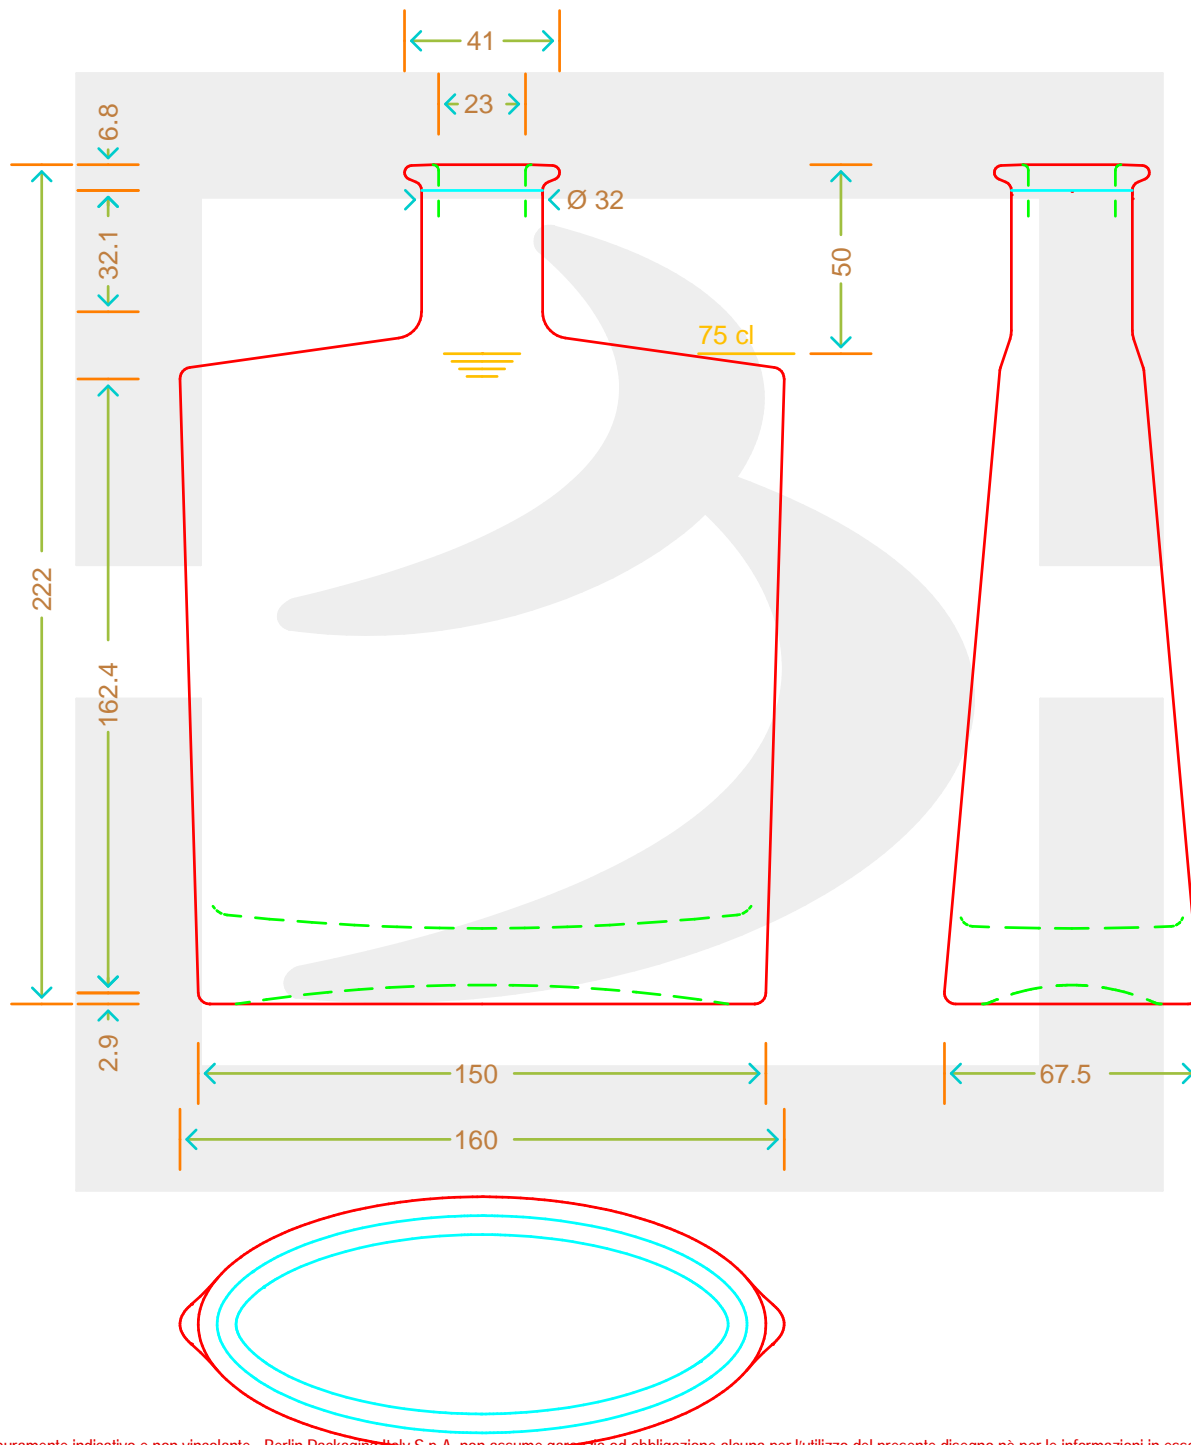

ARTICOLO / ITEM

BOT. DECANTER ISABEAU 750 BP VS *

Colore : BIANCO
Color :

bruni glass

berlinpackaging.eu

MOD.DEP.
PATENTED

Il disegno è puramente indicativo e non vincolante - Berlin Packaging Italy S.p.A. non assume garanzia od obbligazione alcuna per l'utilizzo del presente disegno nè per le informazioni in esso riportate
This drawing is approximate and not binding - Berlin Packaging Italy S.p.A. does not assume any guarantee or obligation for use of this drawing or for information contained therein

Capacità R.B. (c.c.): Brimful capacity (c.c.):	770	Peso vetro (gr): Glass weight (gr):	1000
Altezza tot. (mm): Total height (mm):	222	Bocca: Finish:	BOCCA PROFUMO
Diametro corpo (mm): Body diameter (mm):	160	Min. foro passante (mm): Minimum through bore (mm):	18.5
Resistenza a pressione (bar): Pressure resistance (bar):	-	Scala: Scale:	1:1

Per ulteriori informazioni tecniche contattare il referente commerciale
For full technical details please contact sales representative

COD. ARTICOLO / ITEM CODE
16579D2

Data ultimo aggiornamento / Last update: 23/11/2021
Origine / Source: 16579