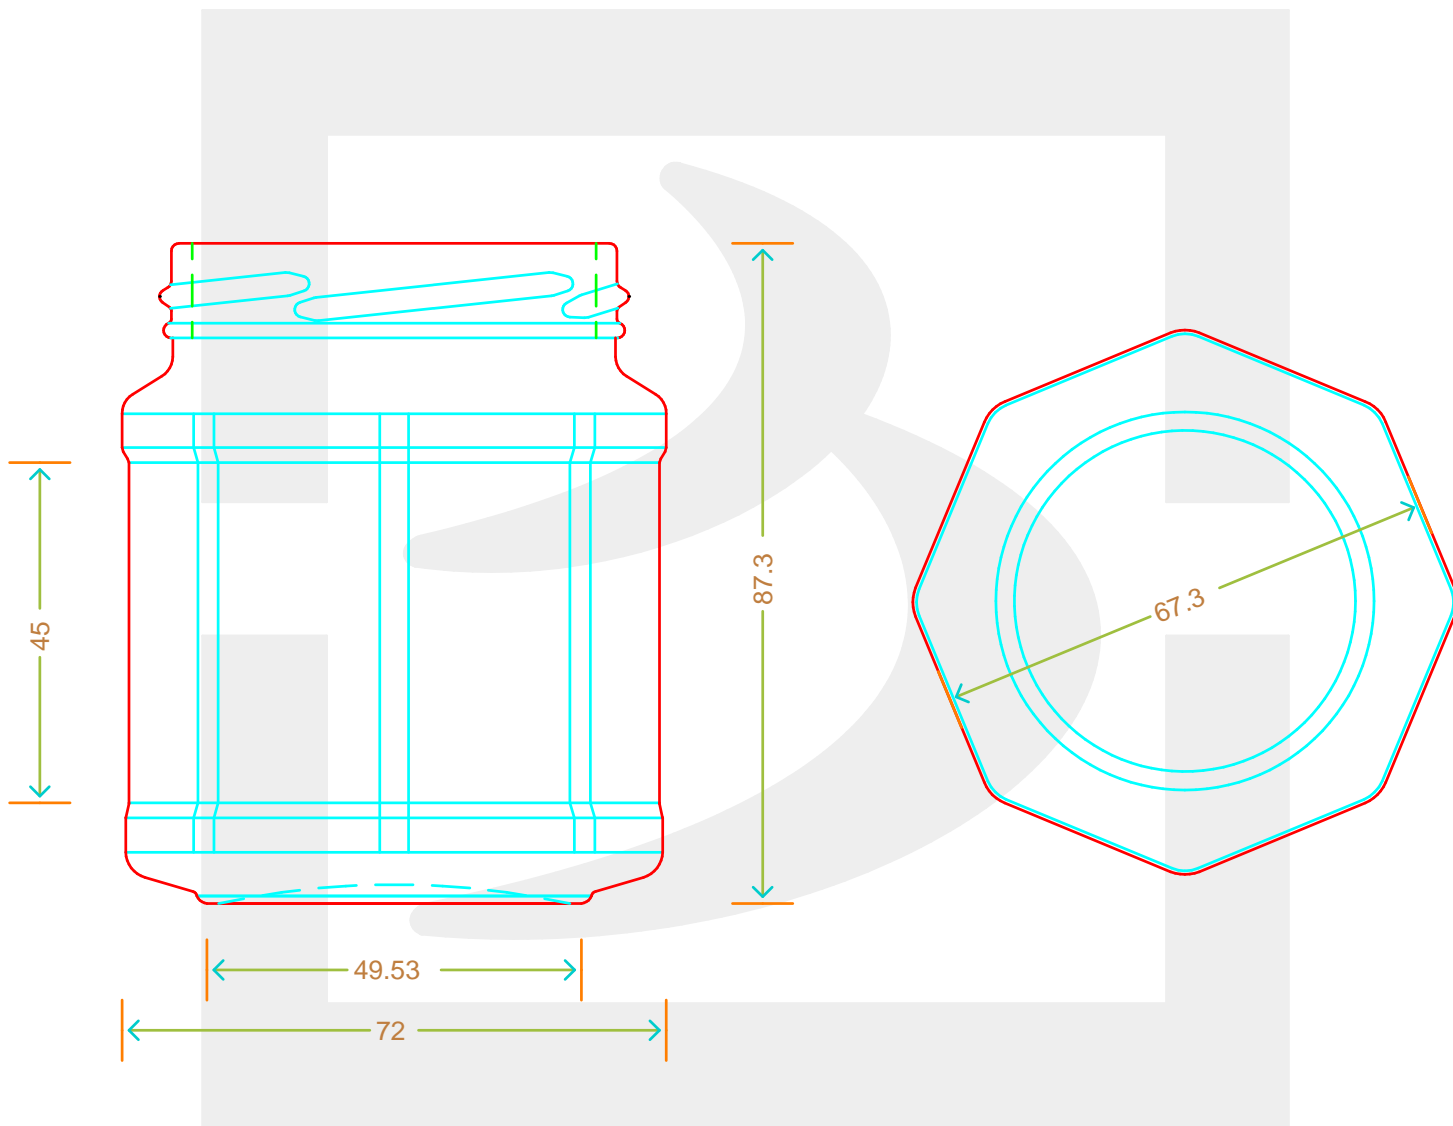

ARTICOLO / ITEM

VASO OTTAGONALE 229 T 63 ETIC BV *

Colore : BIANCO
Color : BIANCO

berlinpackaging.eu

Il disegno è puramente indicativo e non vincolante - Berlin Packaging Italy S.p.A. non assume garanzia od obbligazione alcuna per l'utilizzo del presente disegno nè per le informazioni in esso riportate
This drawing is approximate and not binding - Berlin Packaging Italy S.p.A. does not assume any guarantee or obligation for use of this drawing or for information contained therein

Capacità R.B. (c.c.):	229	Peso vetro (gr):	150
Brimful capacity (c.c.):		Glass weight (gr):	
Altezza tot. (mm):	87.3	Bocca:	TWIST-OFF
Total height (mm):		Finish:	
Diametro corpo (mm):	67.3	Min. foro passante (mm):	
Body diameter (mm):		Minimum through bore (mm):	
Resistenza a pressione (bar):	-	Scala:	1:1
Pressure resistance (bar):		Scale:	