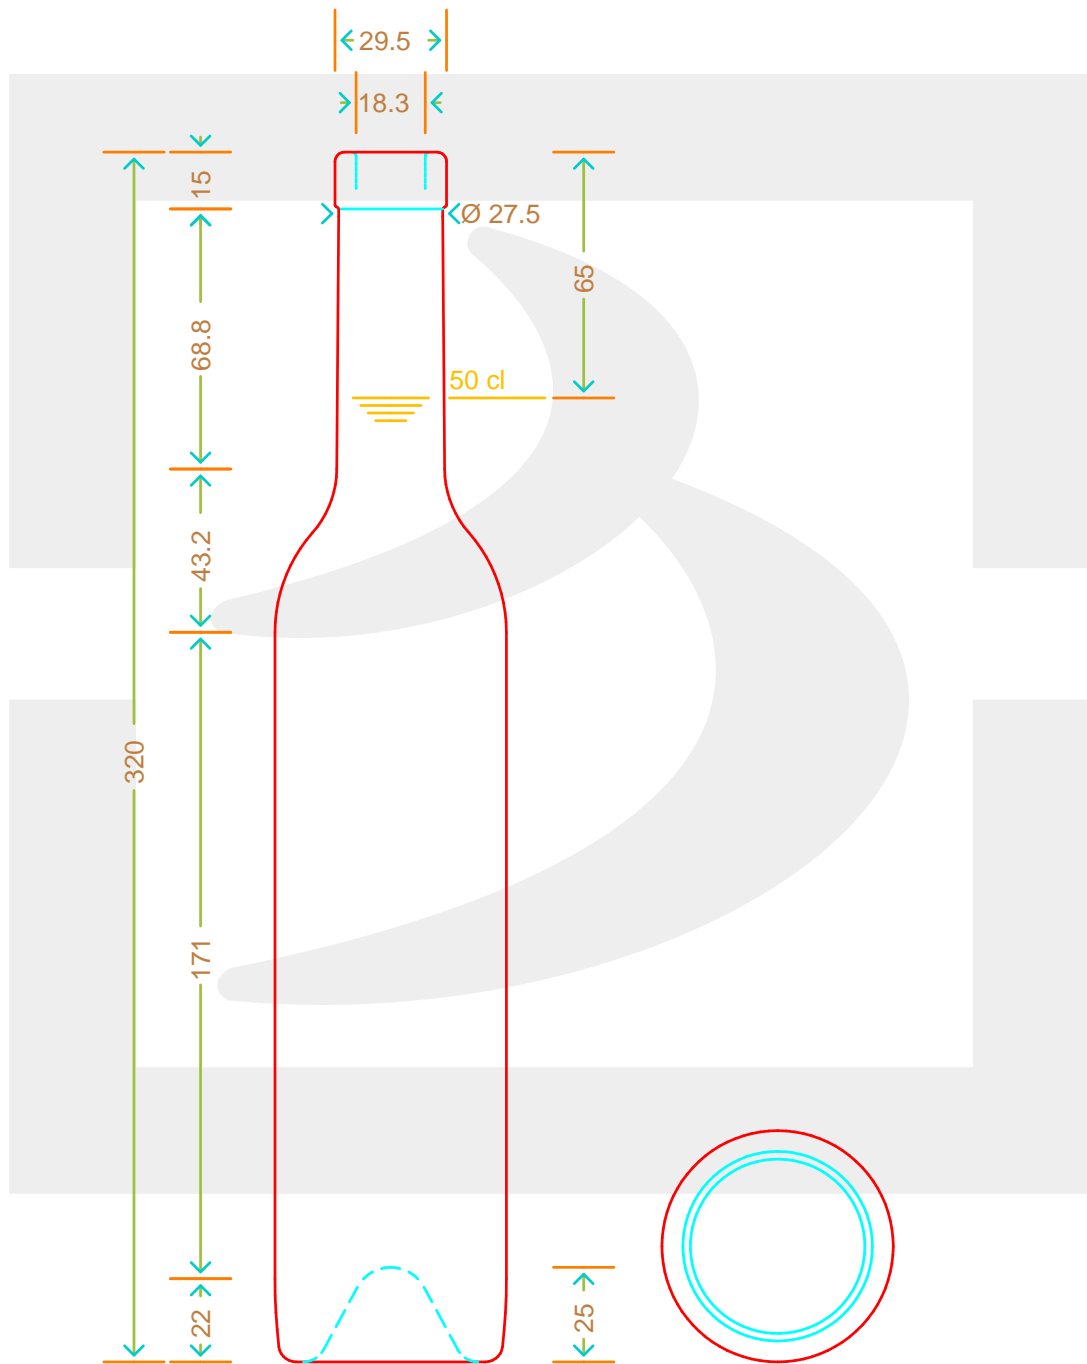

ARTICOLO / ITEM

BOT. BORD PRIMAVERA 500 F15 LT DG *

Colore : BIANCO
Color : BIANCO

bruni glass

berlinpackaging.eu

Il disegno è puramente indicativo e non vincolante - Berlin Packaging Italy S.p.A. non assume garanzia od obbligazione alcuna per l'utilizzo del presente disegno nè per le informazioni in esso riportate
This drawing is approximate and not binding - Berlin Packaging Italy S.p.A. does not assume any guarantee or obligation for use of this drawing or for information contained therein

Capacità R.B. (c.c.): Brimful capacity (c.c.):	522	Peso vetro (gr): Glass weight (gr):	400
Altezza tot. (mm): Total height (mm):	320	Bocca: Finish:	FASCETTA
Diametro corpo (mm): Body diameter (mm):	61.2	Min. foro passante (mm): Minimum through bore (mm):	
Resistenza a pressione (bar): Pressure resistance (bar):	-	Scala: Scale:	1:1

Per ulteriori informazioni tecniche contattare il referente commerciale
For full technical details please contact sales representative

COD. ARTICOLO / ITEM CODE
16632T1

Data ultimo aggiornamento / Last update: 23/11/2021
Origine / Source: 16632