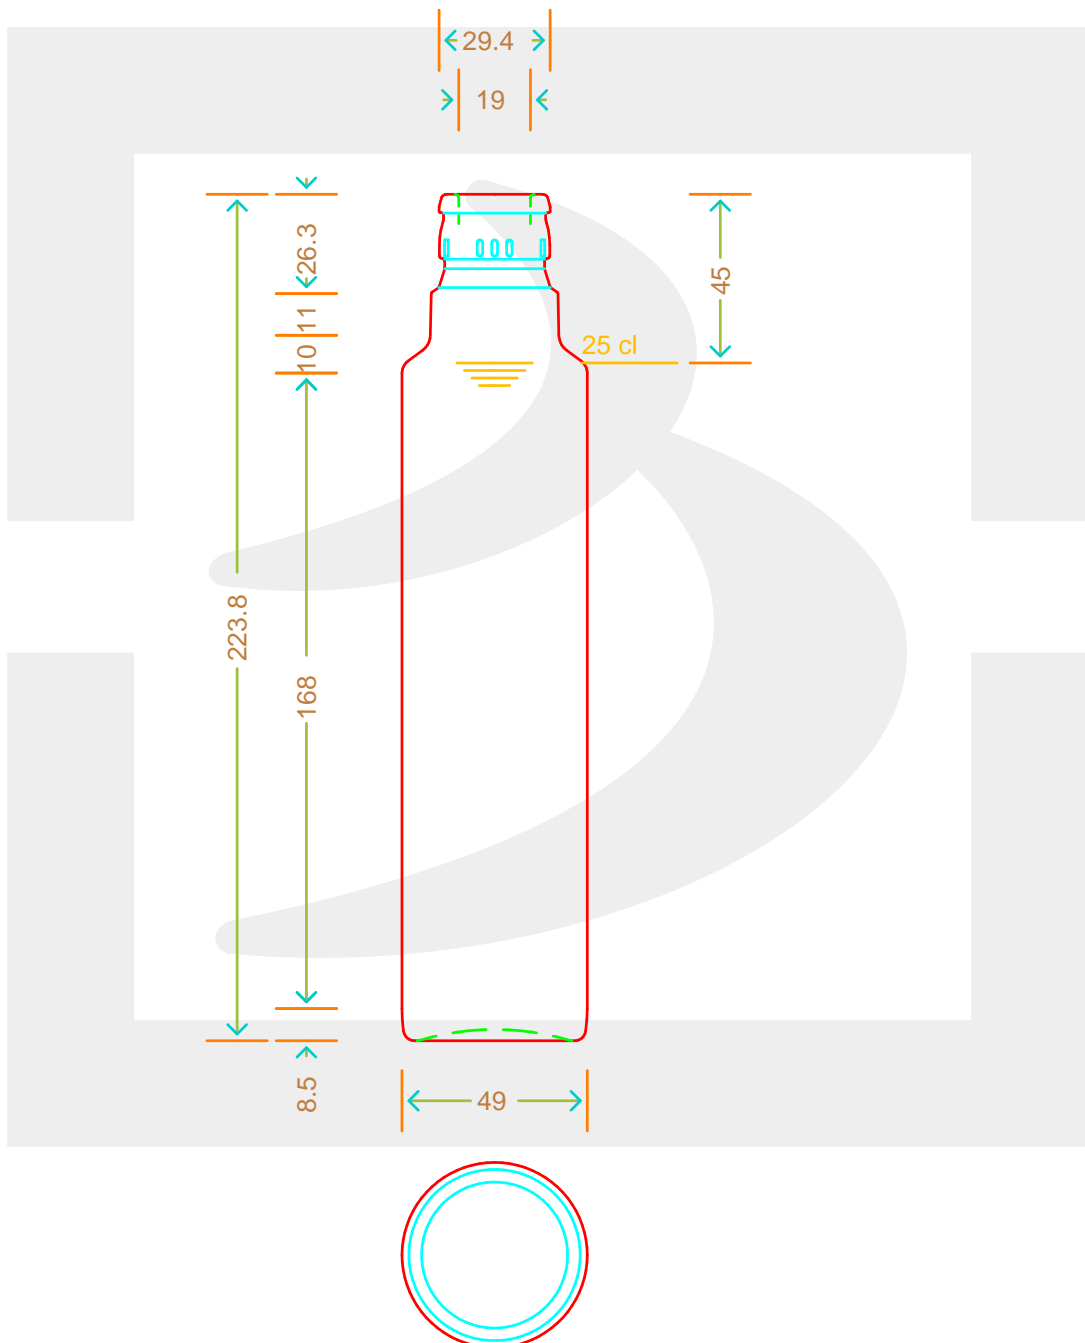

# BOT. DORICA 250 TOP \*

Colore : BIANCO  
Color : BIANCO

berlinpackaging.eu

Il disegno è puramente indicativo e non vincolante - Berlin Packaging Italy S.p.A. non assume garanzia od obbligazione alcuna per l'utilizzo del presente disegno nè per le informazioni in esso riportate  
This drawing is approximate and not binding - Berlin Packaging Italy S.p.A. does not assume any guarantee or obligation for use of this drawing or for information contained therein

Capacità R.B. (c.c.): Brimful capacity (c.c.):	270	Peso vetro (gr): Glass weight (gr):	250
Altezza tot. (mm): Total height (mm):	223.8	Bocca: Finish:	TOP GUALA 1031/47
Diametro corpo (mm): Body diameter (mm):	49	Min. foro passante (mm): Minimum through bore (mm):	
Resistenza a pressione (bar): Pressure resistance (bar):	-	Scala: Scale:	1:1