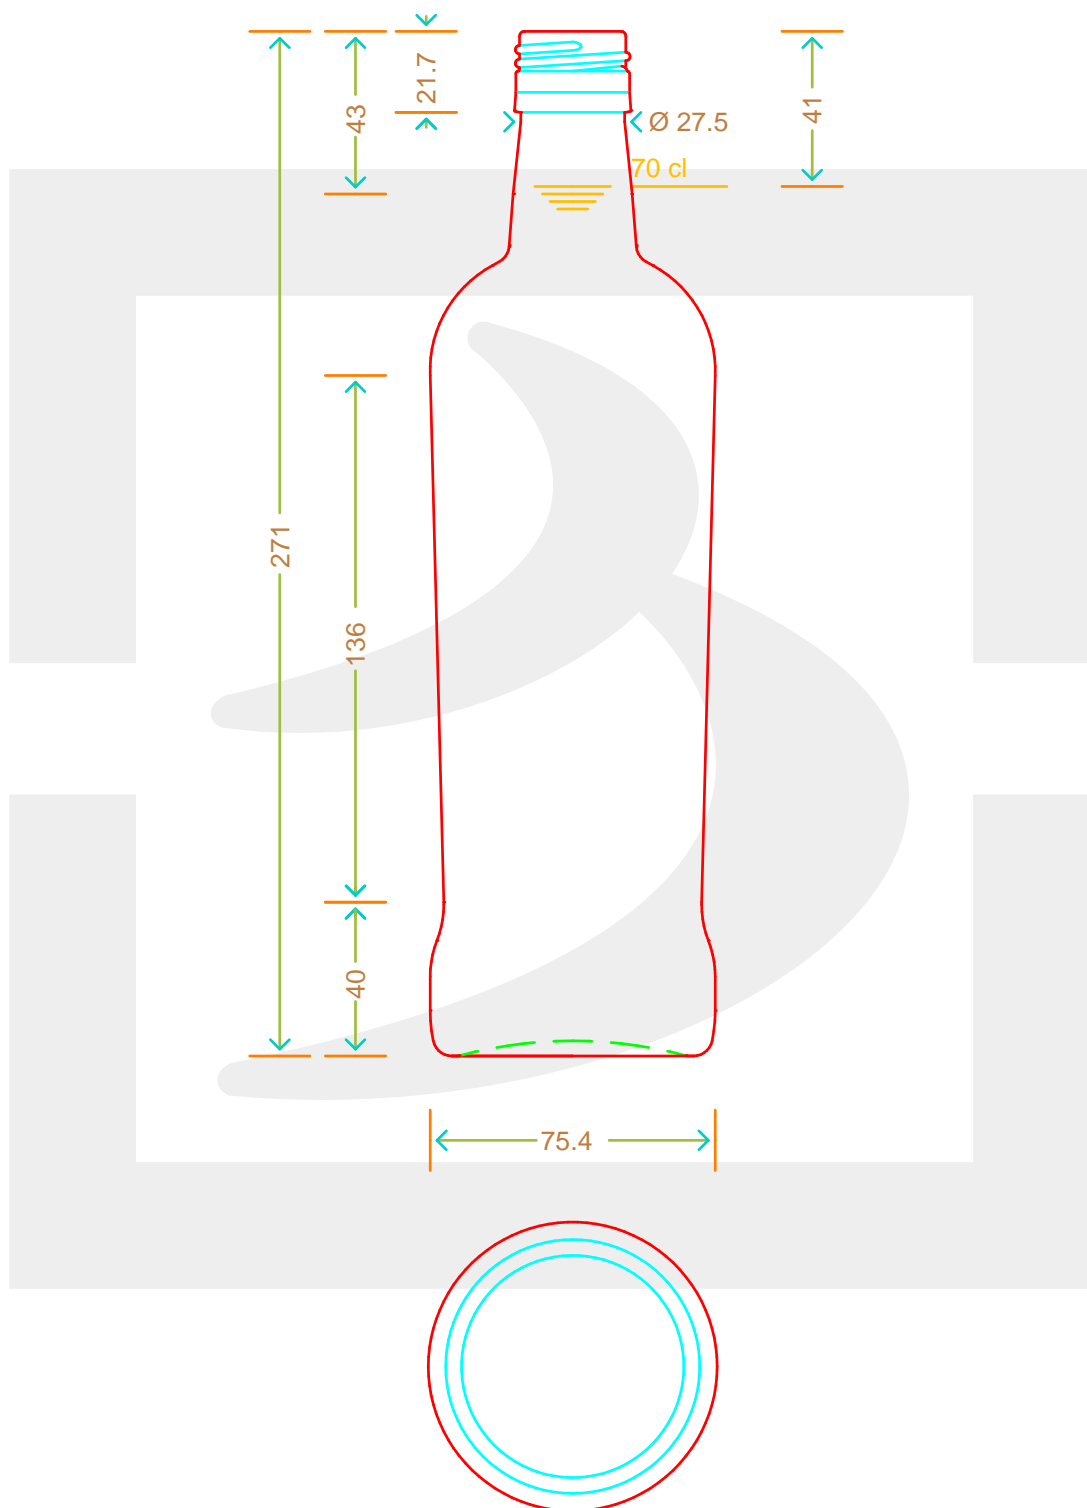

# BOT. CARAMBOLA 700 P 31,5X44 LT E

Colore : BIANCO  
Color : BIANCO

berlinpackaging.eu

Il disegno è puramente indicativo e non vincolante - Berlin Packaging Italy S.p.A. non assume garanzia od obbligazione alcuna per l'utilizzo del presente disegno nè per le informazioni in esso riportate  
This drawing is approximate and not binding - Berlin Packaging Italy S.p.A. does not assume any guarantee or obligation for use of this drawing or for information contained therein

Capacità R.B. (c.c.): Brimful capacity (c.c.):	715	Peso vetro (gr): Glass weight (gr):	360
Altezza tot. (mm): Total height (mm):	271	Bocca: Finish:	PILFER-PROOF
Diametro corpo (mm): Body diameter (mm):	75.4	Min. foro passante (mm): Minimum through bore (mm):	
Resistenza a pressione (bar): Pressure resistance (bar):	-	Scala: Scale:	1:1