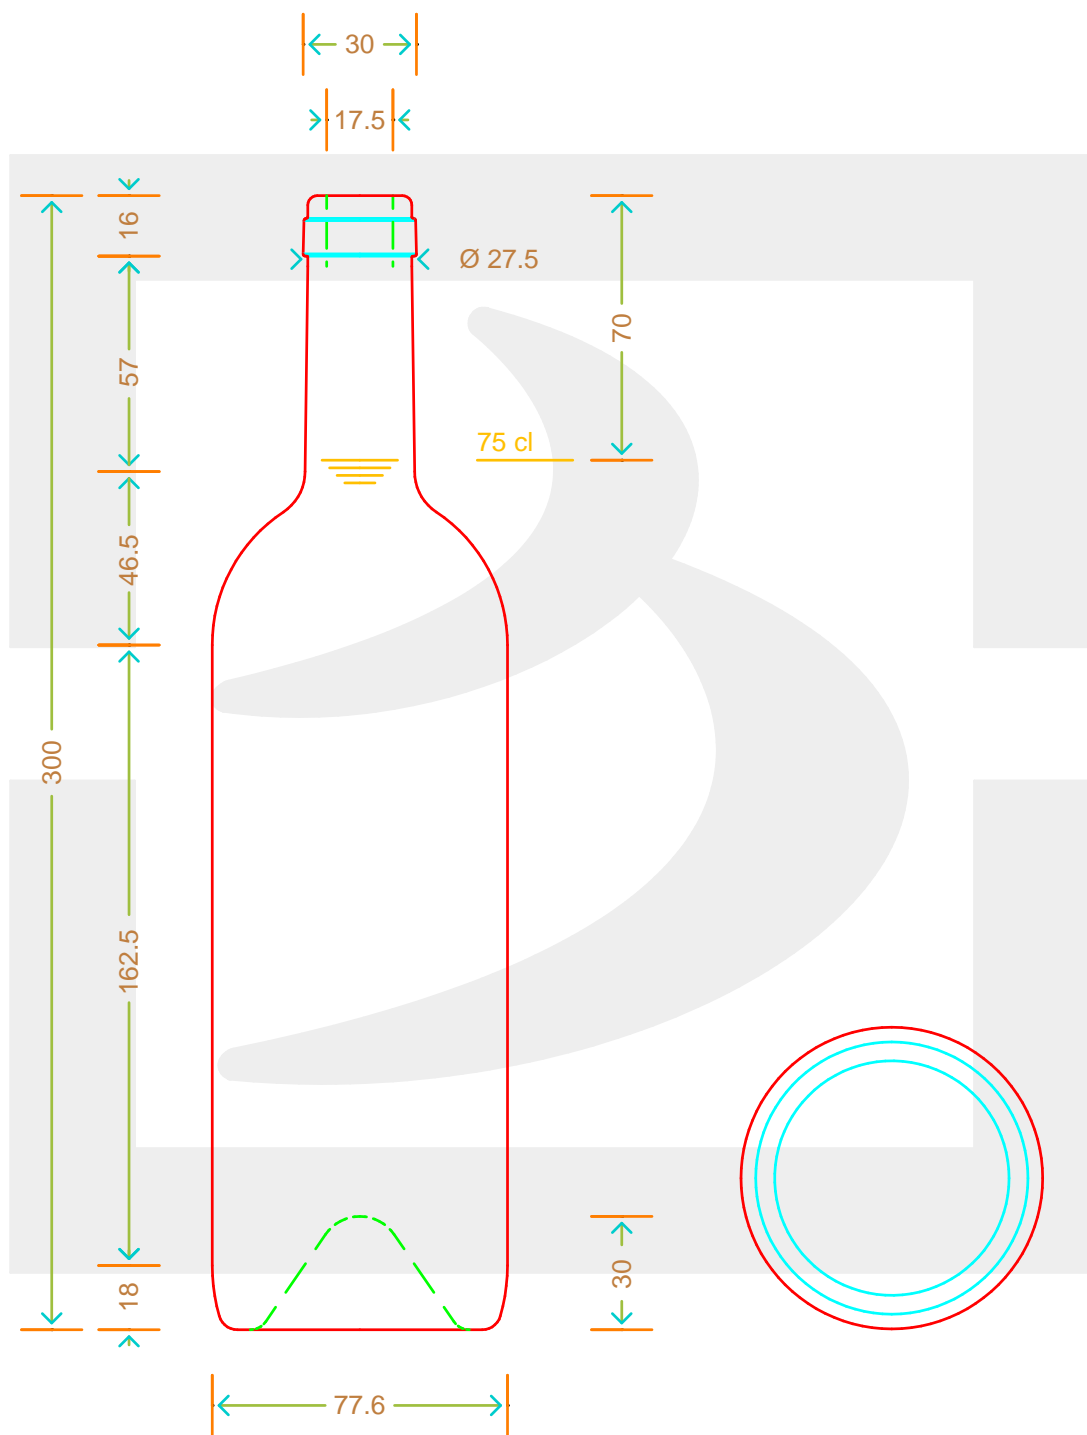

ARTICOLO / ITEM

BOT. BORD ANT 750 S VA BA

Colore : VERDE ANTICO
Color :

berlinpackaging.eu

Il disegno è puramente indicativo e non vincolante - Berlin Packaging Italy S.p.A. non assume garanzia od obbligazione alcuna per l'utilizzo del presente disegno nè per le informazioni in esso riportate
This drawing is approximate and not binding - Berlin Packaging Italy S.p.A. does not assume any guarantee or obligation for use of this drawing or for information contained therein

Capacità R.B. (c.c.):	0.000	Peso vetro (gr):	600
Brimful capacity (c.c.):		Glass weight (gr):	
Altezza tot. (mm):	300	Bocca:	SUGHERO
Total height (mm):		Finish:	
Diametro corpo (mm):	78	Min. foro passante (mm):	
Body diameter (mm):		Minimum through bore (mm):	
Resistenza a pressione (bar):	-	Scala:	1:1
Pressure resistance (bar):		Scale:	