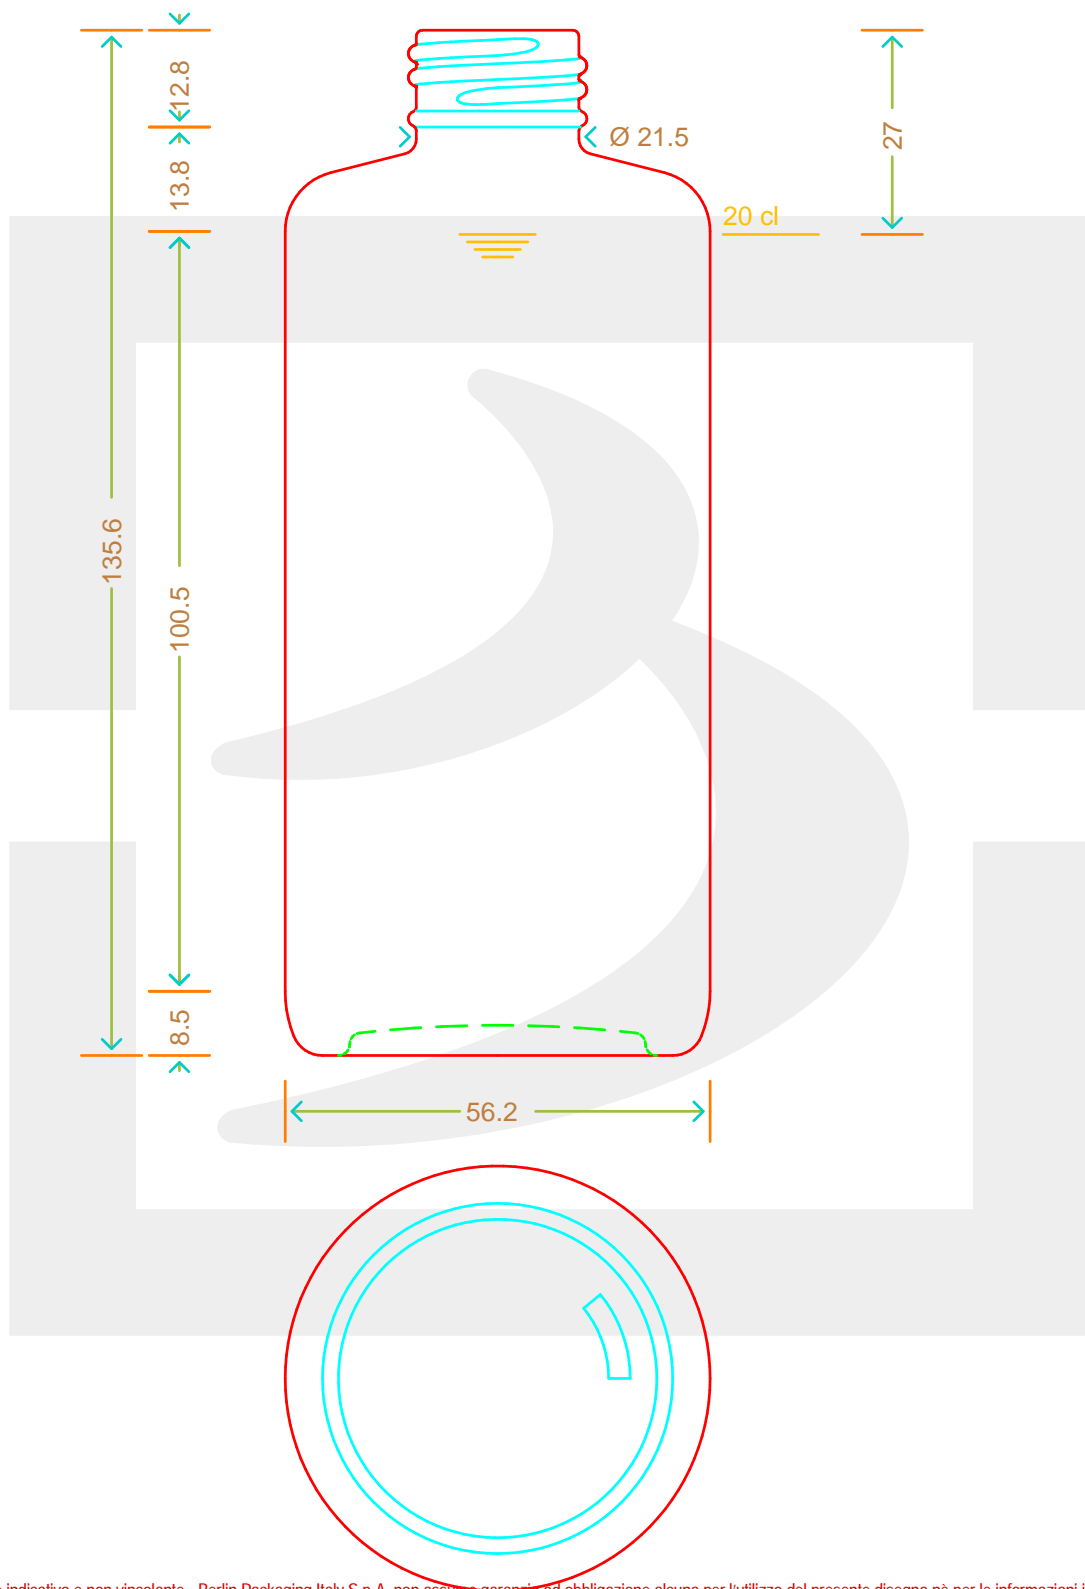

# BOT. LISA SPRAY 200 GPI 410/24 # \*

bruni glass

berlinpackaging.eu

Colore : BIANCO  
Color : BIANCO

Il disegno è puramente indicativo e non vincolante - Berlin Packaging Italy S.p.A. non assume garanzia od obbligazione alcuna per l'utilizzo del presente disegno nè per le informazioni in esso riportate  
This drawing is approximate and not binding - Berlin Packaging Italy S.p.A. does not assume any guarantee or obligation for use of this drawing or for information contained therein

Capacità R.B. (c.c.): Brimful capacity (c.c.):	216	Peso vetro (gr): Glass weight (gr):	185
Altezza tot. (mm): Total height (mm):	135.6	Bocca: Finish:	GPI
Diametro corpo (mm): Body diameter (mm):	56.2	Min. foro passante (mm): Minimum through bore (mm):	
Resistenza a pressione (bar): Pressure resistance (bar):	-	Scala: Scale:	1:1