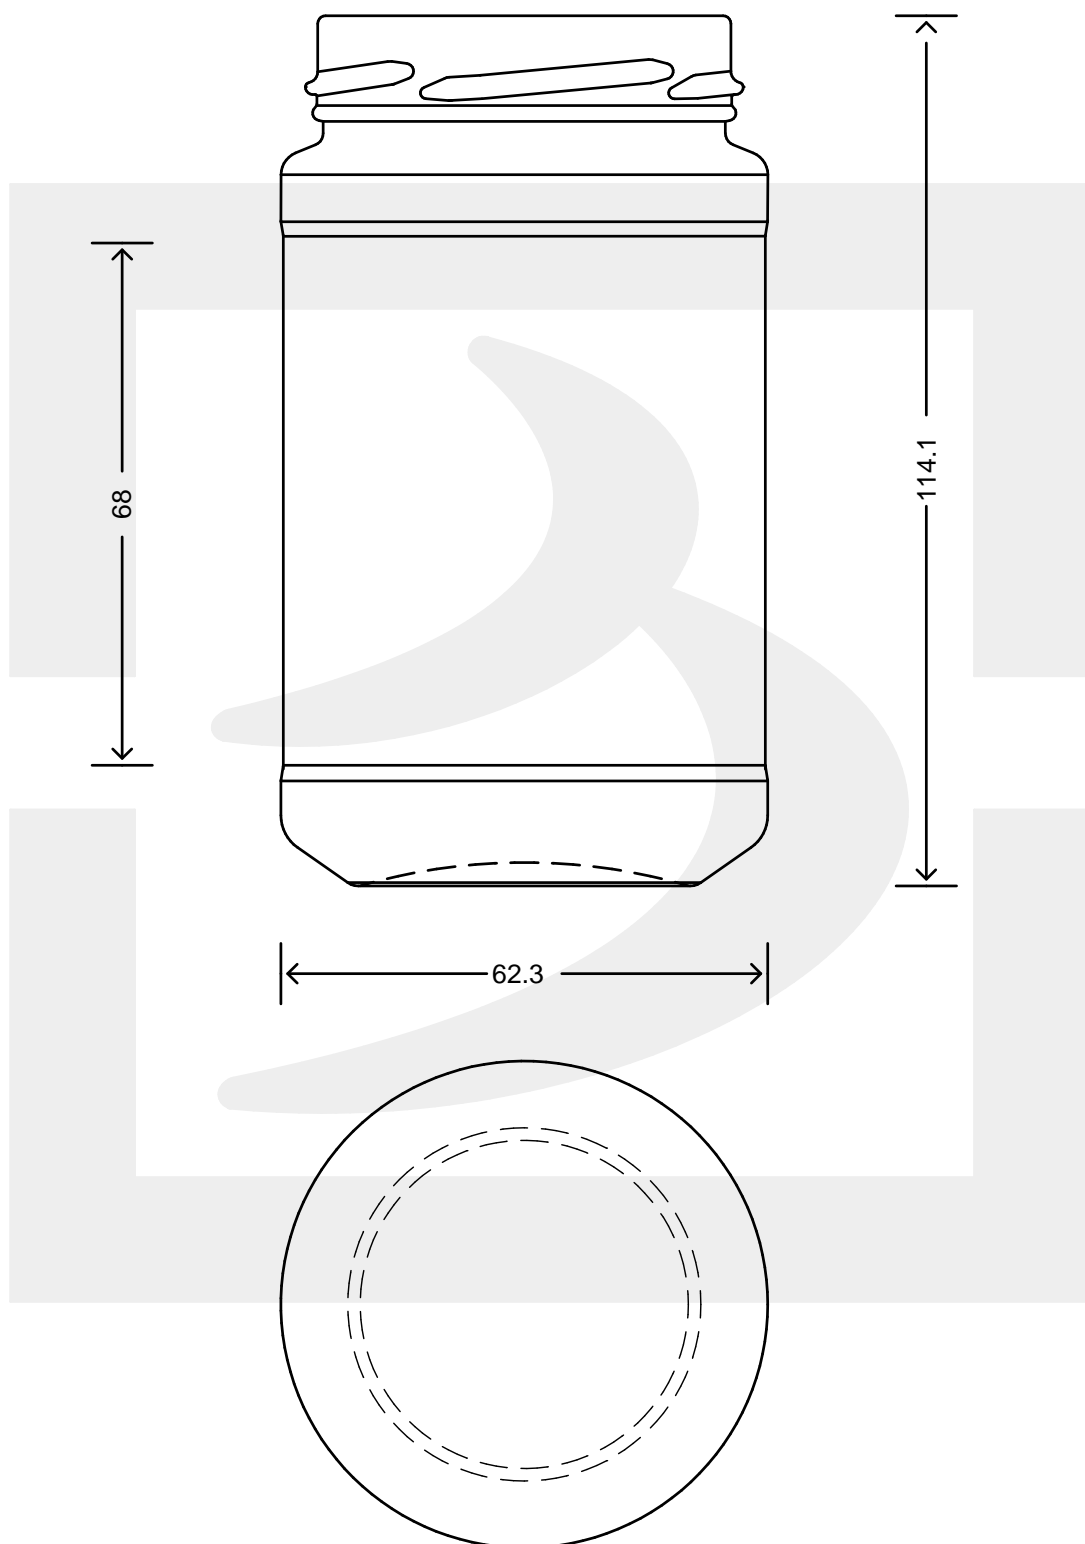

# VASO CILINDRICO 250 T 58 DEEP H 14

Colore : BIANCO  
Color : BIANCO

bruni glass

berlinpackaging.eu

Il disegno è puramente indicativo e non vincolante - Berlin Packaging Italy S.p.A. non assume garanzia od obbligazione alcuna per l'utilizzo del presente disegno nè per le informazioni in esso riportate  
This drawing is approximate and not binding - Berlin Packaging Italy S.p.A. does not assume any guarantee or obligation for use of this drawing or for information contained therein

Capacità R.B. (c.c.): Brimful capacity (c.c.):	250	Peso vetro (gr): Glass weight (gr):	155
Altezza tot. (mm): Total height (mm):	114.1	Bocca: Finish:	TWIST-OFF
Diametro corpo (mm): Body diameter (mm):	62.3	Min. foro passante (mm): Minimum through bore (mm):	
Resistenza a pressione (bar): Pressure resistance (bar):	-	Scala: Scale:	1:1