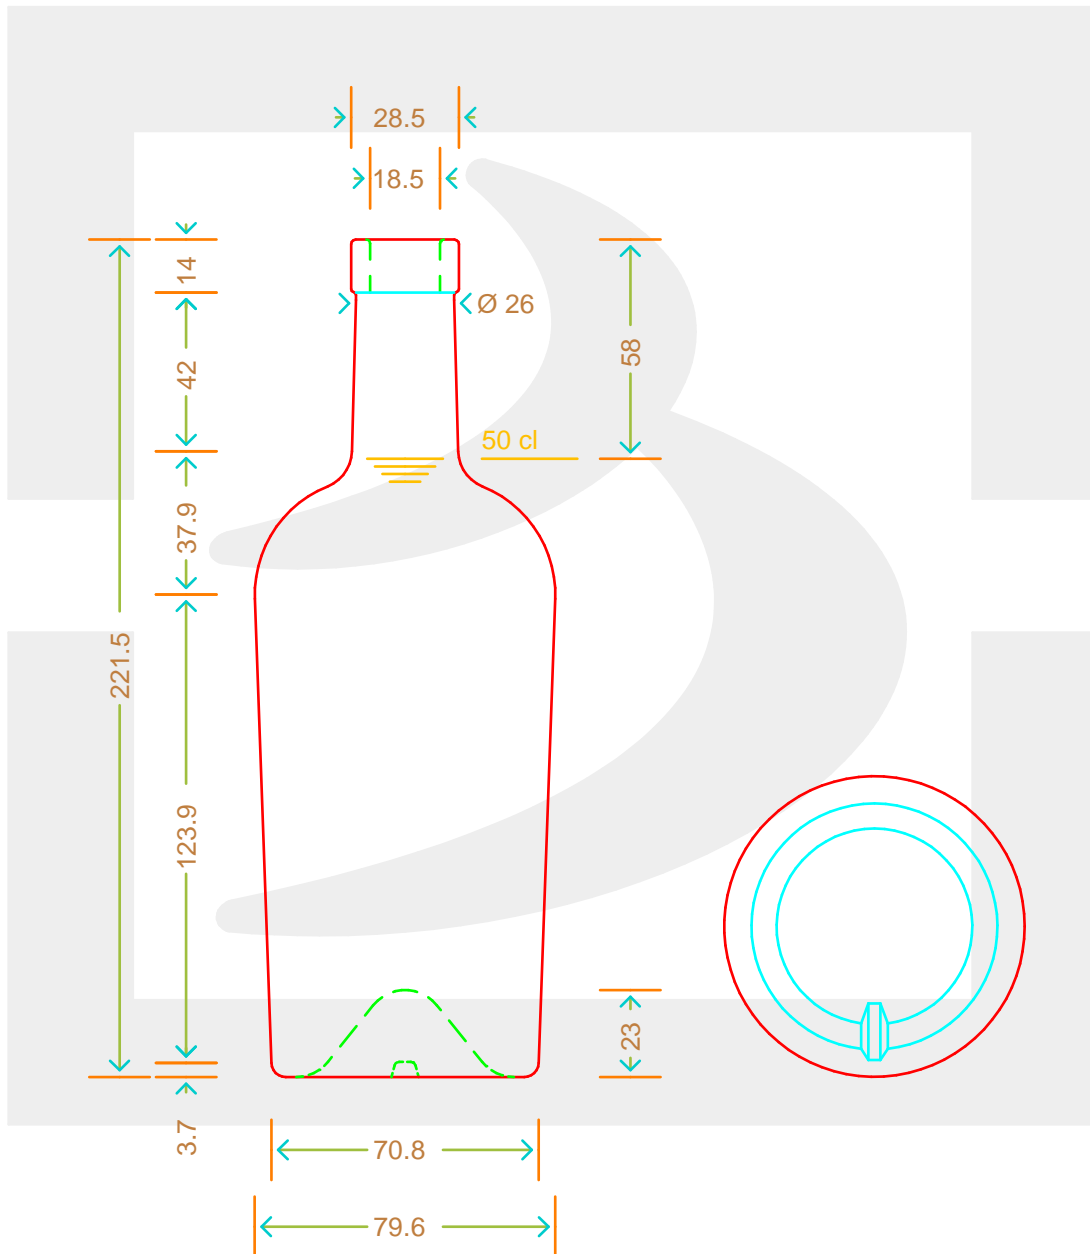

ARTICOLO / ITEM

BOT. BORD REGINE 500 ALLEGE F14 \$ *

Colore : BIANCO
Color : BIANCO

bruni glass
a **berlin packaging** company

www.bruniglass.com

MOD.DEP.
PATENTED

SCALA: 1:2
SCALE:

Capacità R.B. (c.c.): Brimful cap. (c.c.):	517	Peso vetro (gr): Glass weight (gr):	450
Altezza tot (mm): Total height (mm):	221.5	Bocca: Finish:	FASCETTA
Diametro corpo (mm): Body diameter (mm):	79.6	Min. foro passante (mm): Minimum through bore (mm):	17

LE QUOTE SONO ESPRESSE IN mm
DIMENSIONS ARE EXPRESSED IN mm

COD. ARTICOLO / ITEM CODE

16858T1

Data ultimo aggiornamento / Last update: 26/02/2021
Origine / Source: 16858