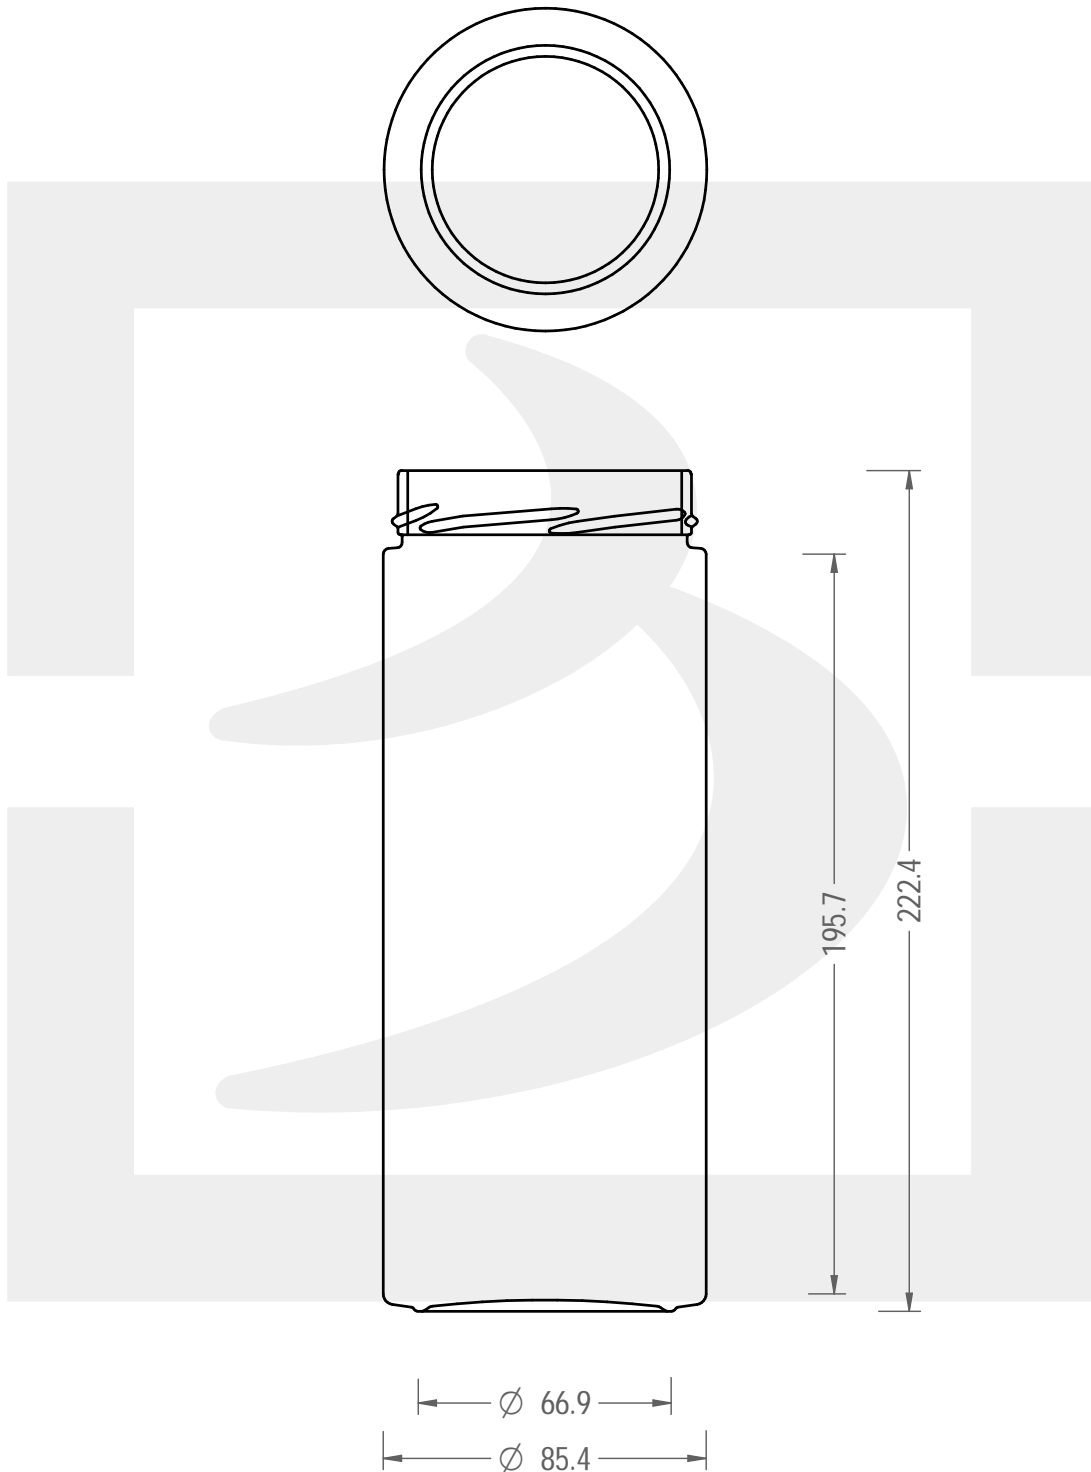

ARTICOLO / ITEM

VASO PLUS82 1062 T 82 DEEP H14 # *

Colore : BIANCO
Color :

 **bruni glass**
a **berlin packaging** company

www.bruniglass.com

SCALA: 1:2
SCALE:

Capacità R.B. (c.c.) : Brimful cap. (c.c.) :	1062	Peso vetro (gr): Glass weight (gr):	450
Altezza tot (mm): Total height (mm):	222.4	Bocca: Finish:	TWIST-OFF
Diametro corpo (mm): Body diameter (mm):	85.4	Min. foro passante (mm): Minimum through bore (mm):	

LE QUOTE SONO ESPRESSE IN mm
DIMENSIONS ARE EXPRESSED IN mm

COD. ARTICOLO / ITEM CODE

16905T1

Data ultimo aggiornamento / Last update: 22/08/2017
Origine / Source: 16905