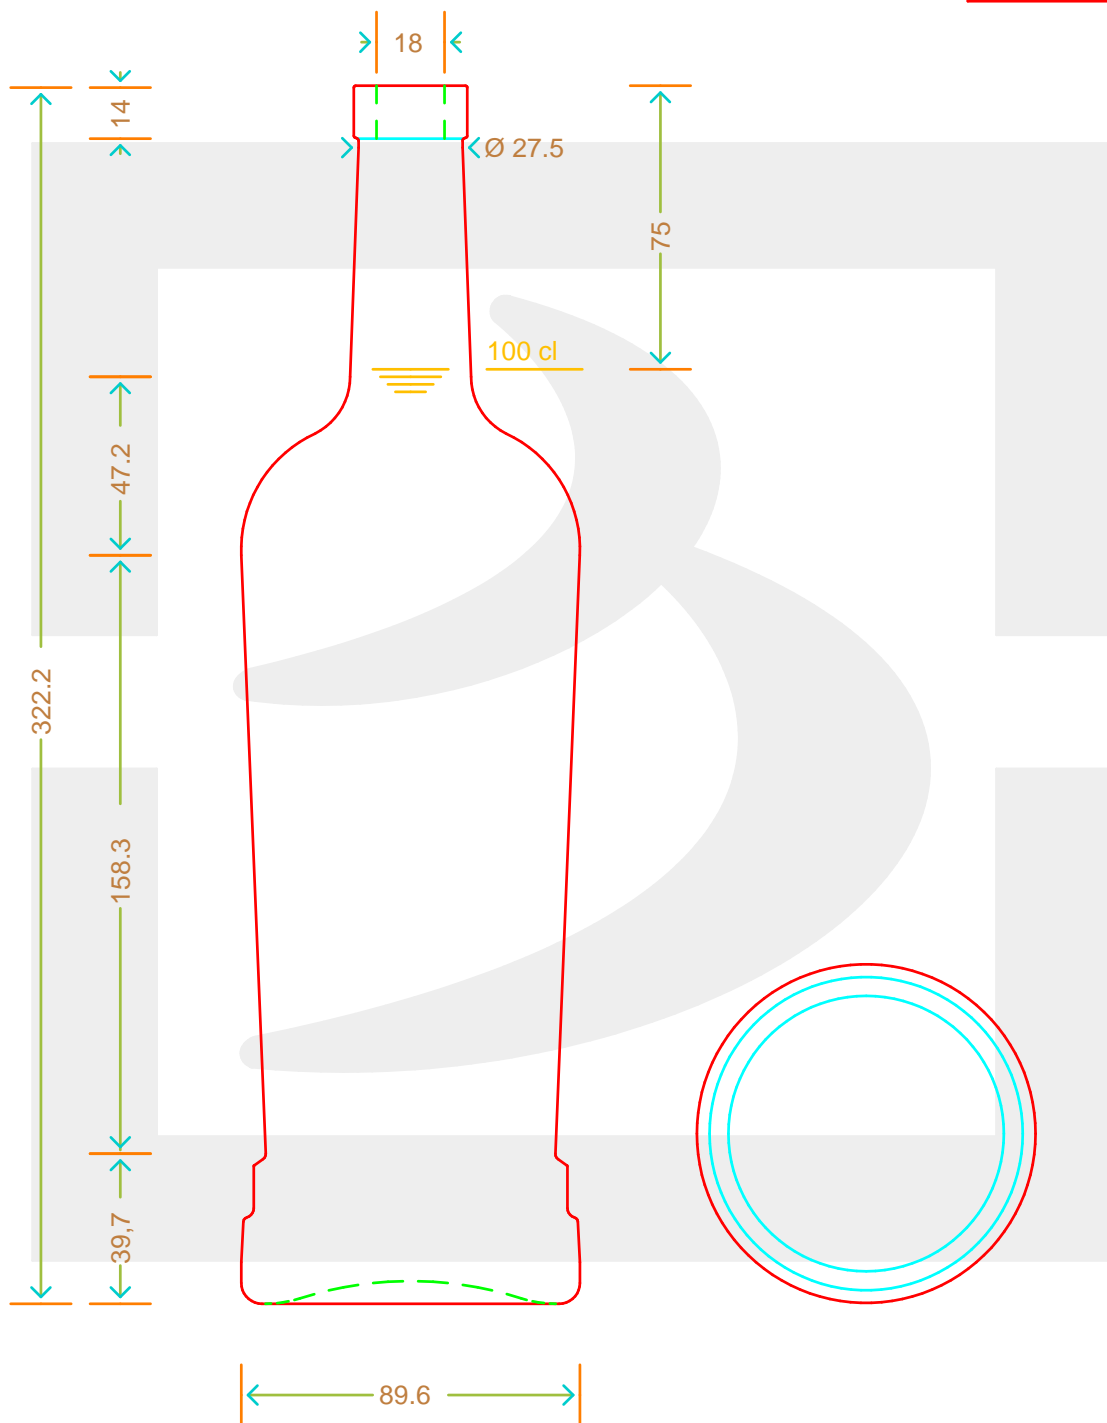

ARTICOLO / ITEM

BOT. PILAR 1000 F 14 *

Colore : BIANCO
Color :

bruni glass

berlinpackaging.eu

MOD.DEP.
PATENTED

Il disegno è puramente indicativo e non vincolante - Berlin Packaging Italy S.p.A. non assume garanzia od obbligazione alcuna per l'utilizzo del presente disegno nè per le informazioni in esso riportate
This drawing is approximate and not binding - Berlin Packaging Italy S.p.A. does not assume any guarantee or obligation for use of this drawing or for information contained therein

Capacità R.B. (c.c.):	1025	Peso vetro (gr):	750
Brimful capacity (c.c.):		Glass weight (gr):	
Altezza tot. (mm):	322.2	Bocca:	FASCETTA
Total height (mm):		Finish:	
Diametro corpo (mm):	89.8	Min. foro passante (mm):	
Body diameter (mm):		Minimum through bore (mm):	
Resistenza a pressione (bar):	-	Scala:	1:1
Pressure resistance (bar):		Scale:	