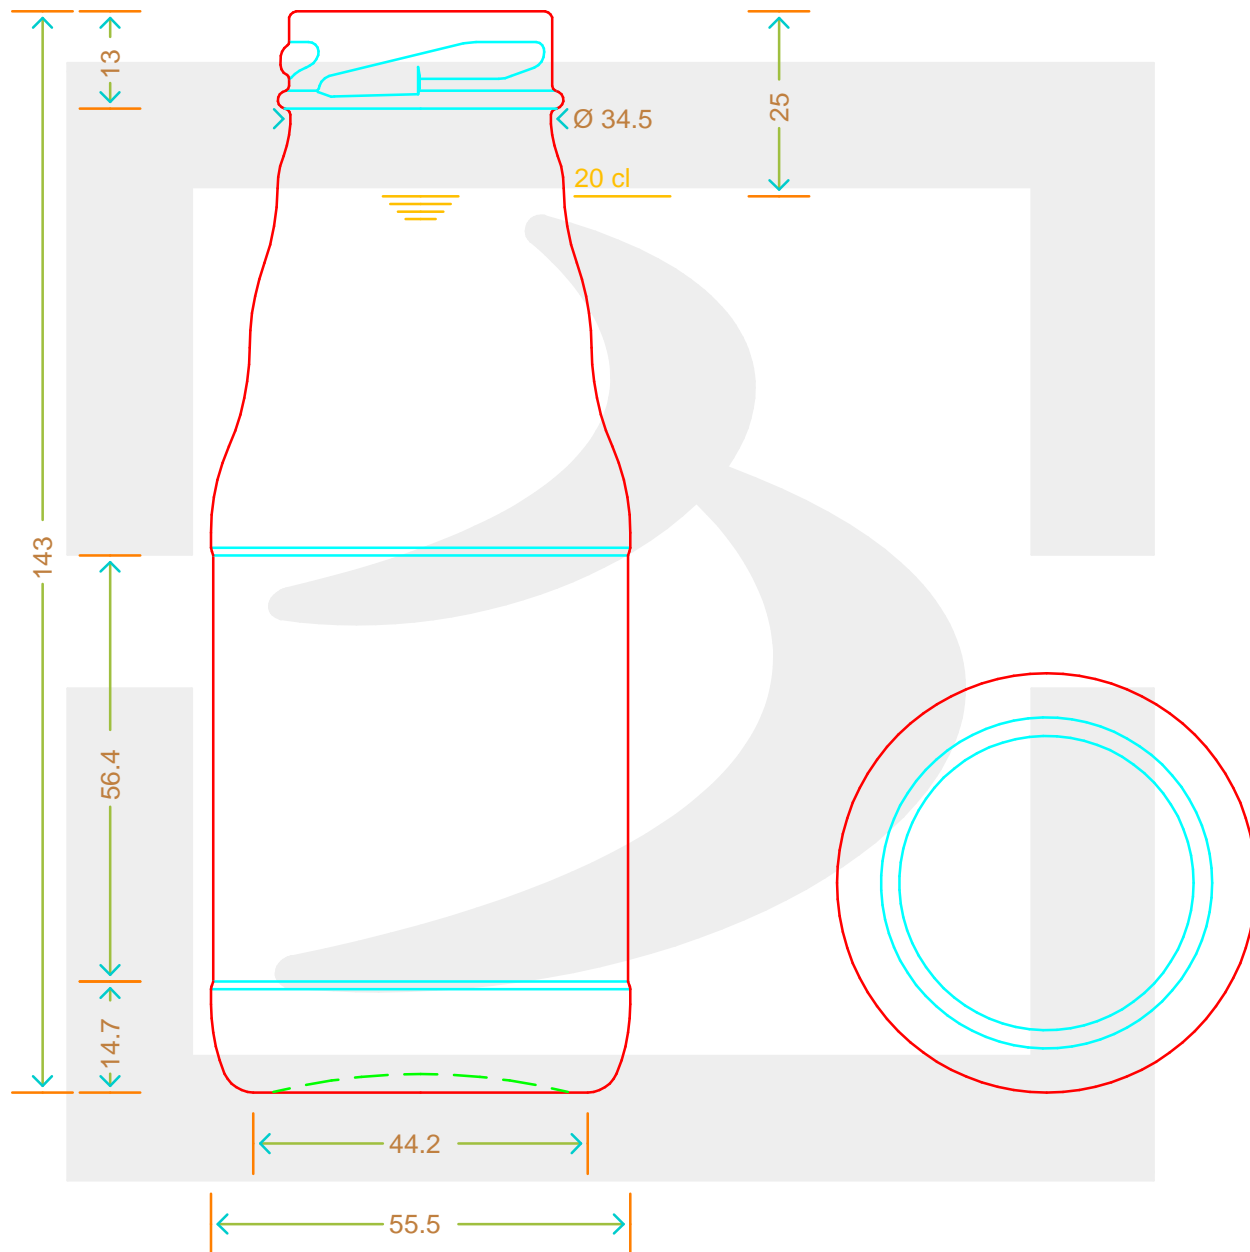

ARTICOLO / ITEM

BOT. SUCCO FRUTTA 200 T 38 VP

Colore: BIANCO
Color:

SCALA: 1:1
SCALE:

Capacità R.B. (c.c.): Brimful cap. (c.c.):	218	Peso vetro (gr): Glass weight (gr):	128
Altezza tot (mm): Total height (mm):	143	Bocca: Finish:	TWIST-OFF
Diametro corpo (mm): Body diameter (mm):	55.5	Min. foro passante (mm): Minimum through bore (mm):	

LE QUOTE SONO ESPRESSE IN mm
DIMENSIONS ARE EXPRESSED IN mm

COD. ARTICOLO / ITEM CODE
17271T2