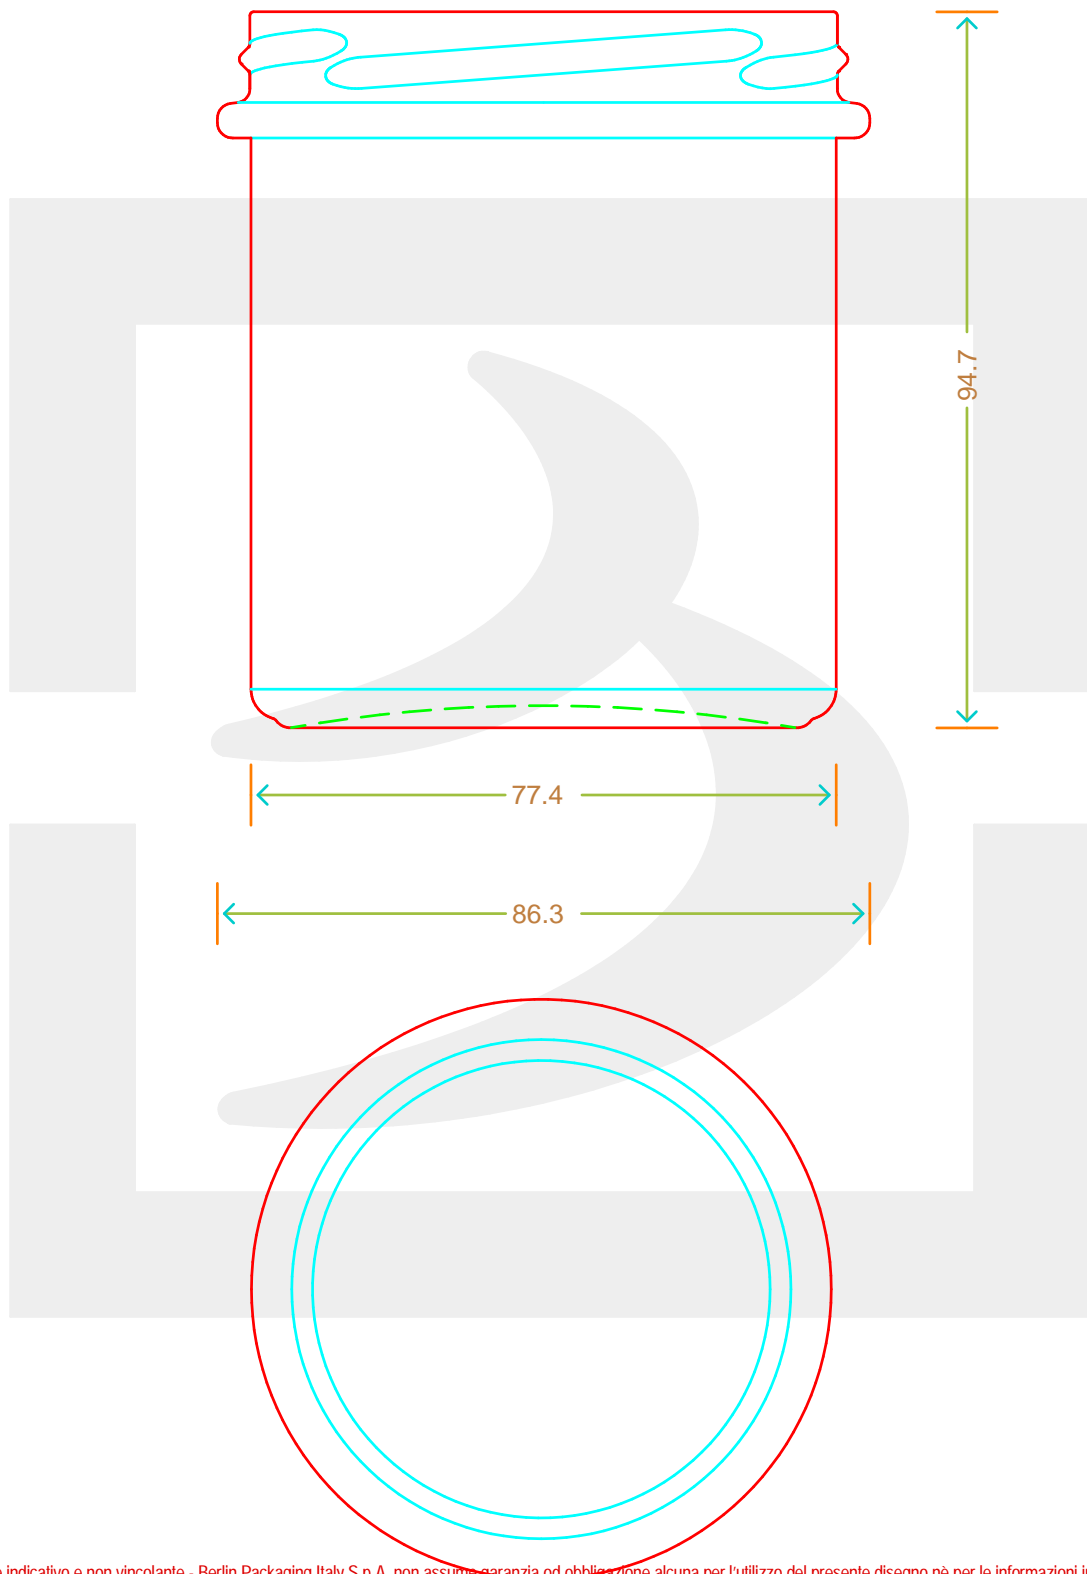

ARTICOLO / ITEM

VASO BONTA' 350 T 82

Colore : BIANCO
Color : BIANCO

berlinpackaging.eu

Il disegno è puramente indicativo e non vincolante - Berlin Packaging Italy S.p.A. non assume garanzia od obbligazione alcuna per l'utilizzo del presente disegno nè per le informazioni in esso riportate
This drawing is approximate and not binding - Berlin Packaging Italy S.p.A. does not assume any guarantee or obligation for use of this drawing or for information contained therein

Capacità R.B. (c.c.): Brimful capacity (c.c.):	350	Peso vetro (gr): Glass weight (gr):	215
Altezza tot. (mm): Total height (mm):	94.7	Bocca: Finish:	TWIST-OFF
Diametro corpo (mm): Body diameter (mm):	77.4	Min. foro passante (mm): Minimum through bore (mm):	
Resistenza a pressione (bar): Pressure resistance (bar):	-	Scala: Scale:	1:1