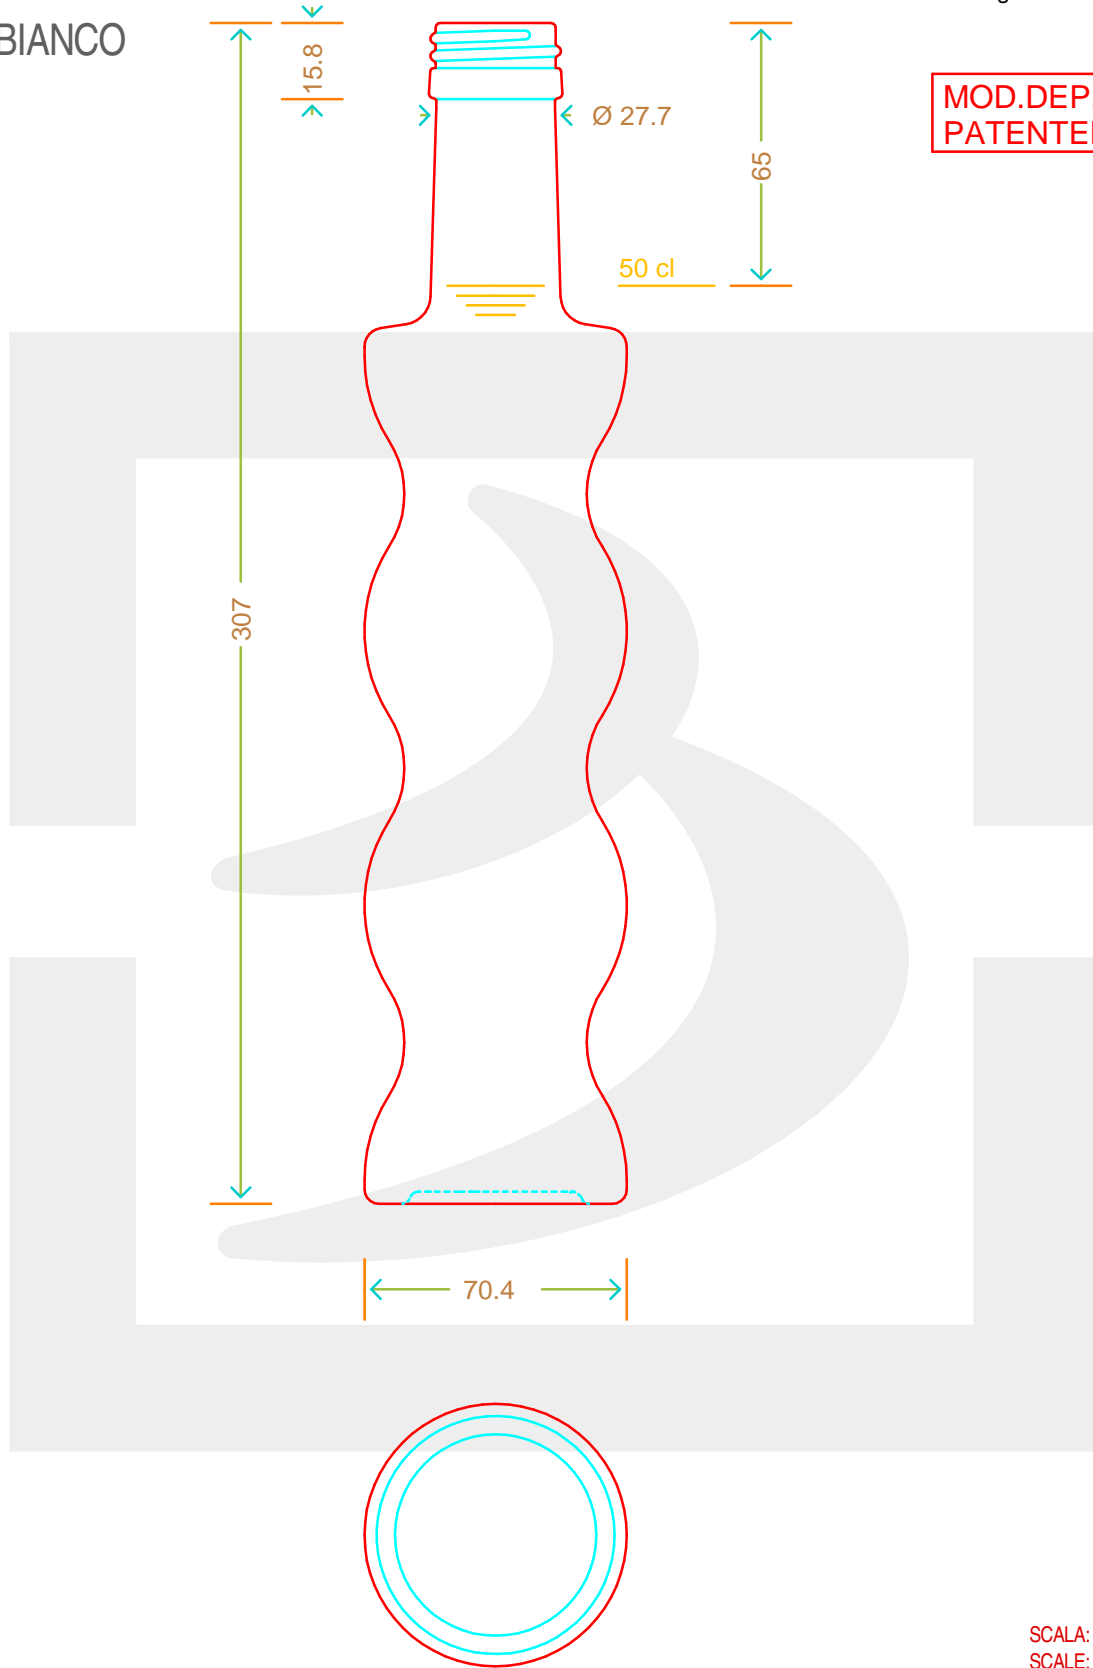

ARTICOLO / ITEM

BOT. DUNE 500 P 31,5X18 *

Colore: BIANCO
Color: BIANCO

 **bruni glass**
a berlin packaging company

www.brunglass.com

MOD.DEP.
PATENTED

SCALA: 1:2
SCALE:

Capacità R.B. (c.c.): Brimful cap. (c.c.):	520	Peso vetro (gr): Glass weight (gr):	500
Altezza tot (mm): Total height (mm):	307	Bocca: Finish:	PILFER-PROOF
Diametro corpo (mm): Body diameter (mm):	70.4	Min. foro passante (mm): Minimum through bore (mm):	

LE QUOTE SONO ESPRESSE IN mm
DIMENSIONS ARE EXPRESSED IN mm

COD. ARTICOLO / ITEM CODE

17443D1

Data ultimo aggiornamento / Last update: 10/05/2019
Origine / Source: 17443