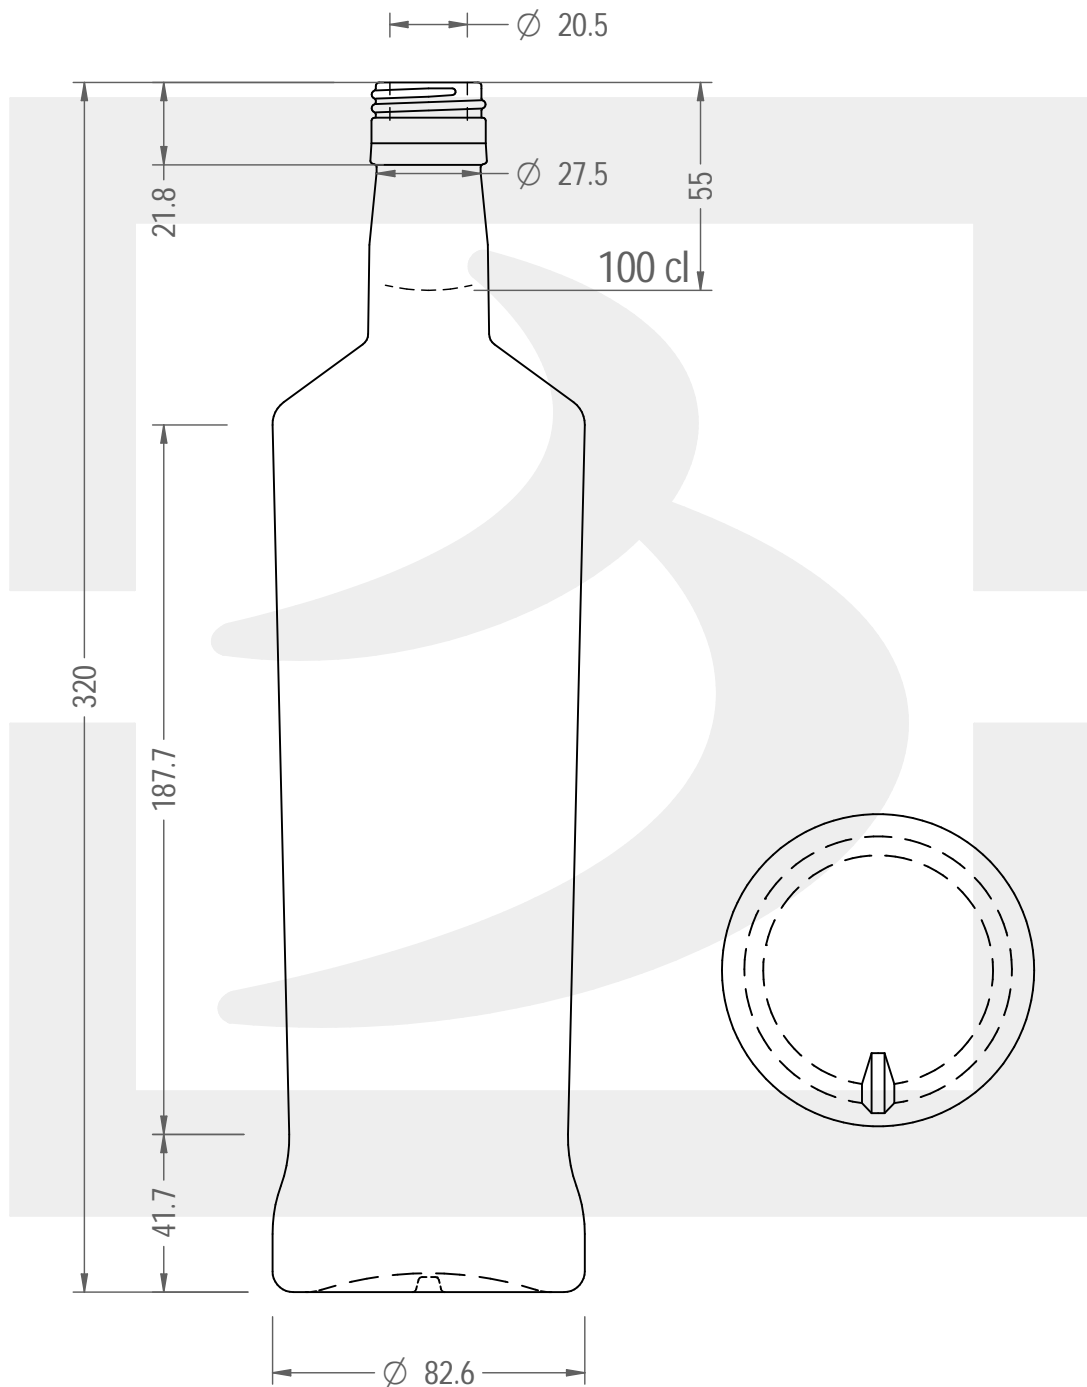

ARTICOLO / ITEM

BOT. NEW SPIRITS 1000 P 31,5X44 IP*

Colore : BIANCO
Color : BIANCO

berlinpackaging.eu

MODELLO DEPOSITATO - PATENTED

Il disegno è puramente indicativo e non vincolante - Berlin Packaging Italy S.p.A. non assume garanzia od obbligazione alcuna per l'utilizzo del presente disegno nè per le informazioni in esso riportate
This drawing is approximate and not binding - Berlin Packaging Italy S.p.A. does not assume any guarantee or obligation for use of this drawing or for information contained therein

Capacità R.B. (c.c.):	1020	Peso vetro (gr):	535
Brimful capacity (c.c.):		Glass weight (gr):	
Altezza tot. (mm):	320	Bocca:	PILFER-PROOF
Total height (mm):		Finish:	
Diametro corpo (mm):	82.6	Min. foro passante (mm):	18
Body diameter (mm):		Minimum through bore (mm):	
Resistenza a pressione (bar):	-	Scala:	1:1
Pressure resistance (bar):		Scale:	