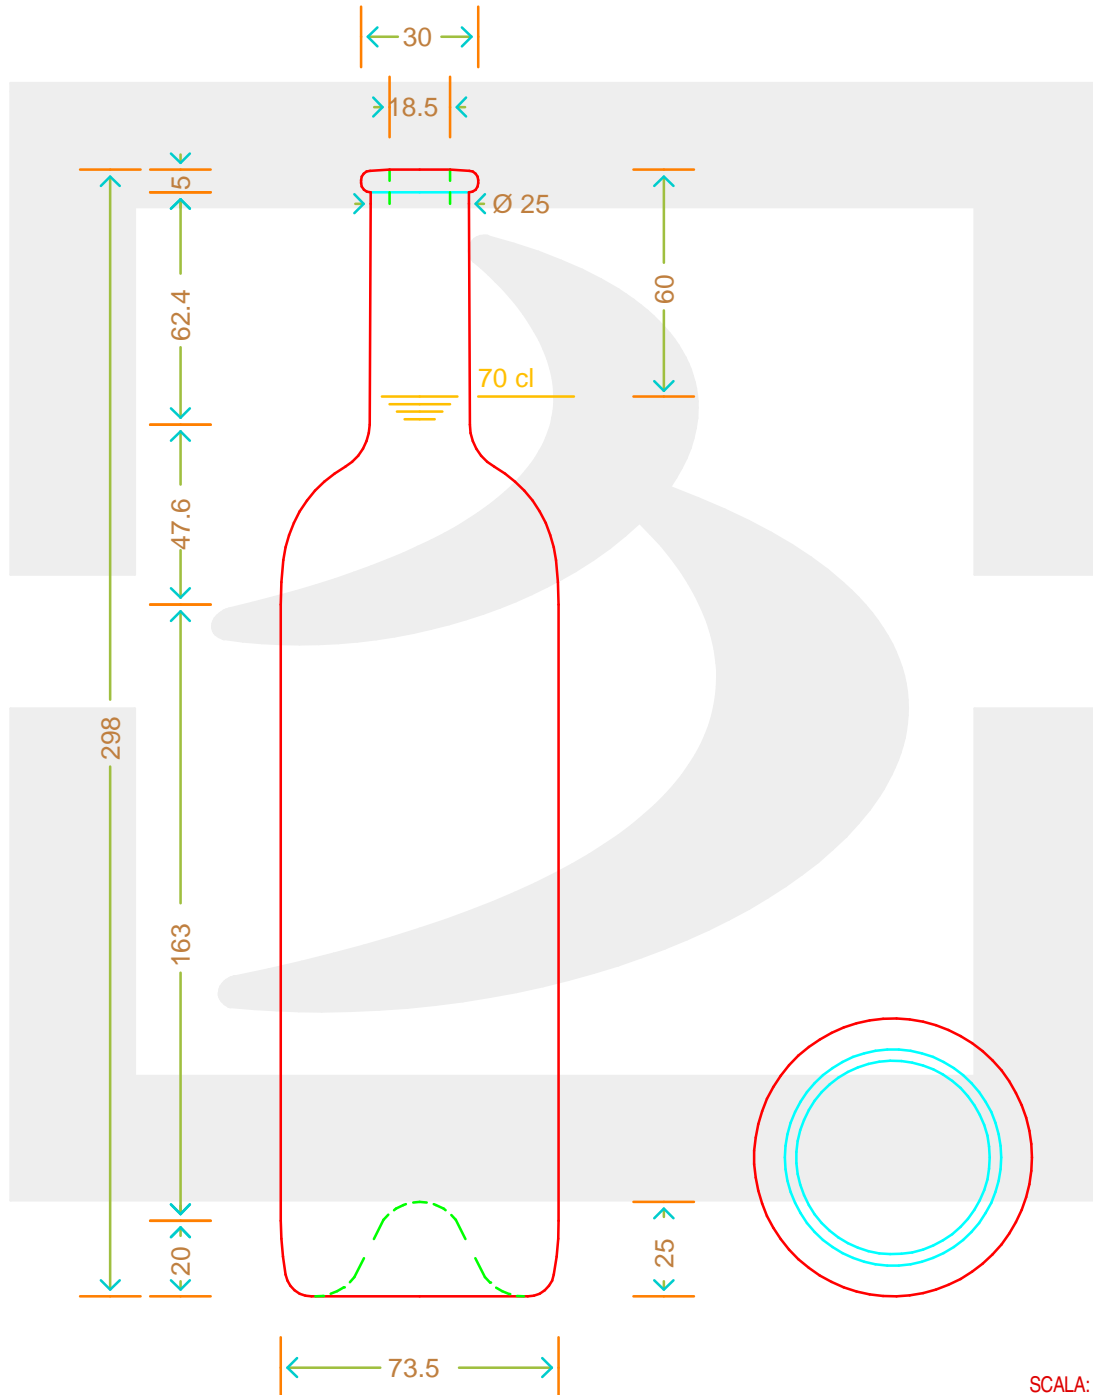

BOT. BORD DISTILLA 700 A6 VG VS

Colore : **GIALLO**
Color :

SCALA: 1:2
SCALE:

Capacità R.B. (c.c.) : Brimful cap. (c.c.) :	722	Peso vetro (gr): Glass weight (gr):	500
Altezza tot (mm): Total height (mm):	298	Bocca: Finish:	ANELLO
Diametro corpo (mm): Body diameter (mm):	73.5	Min. foro passante (mm): Minimum through bore (mm):	

LE QUOTE SONO ESPRESSE IN mm
DIMENSIONS ARE EXPRESSED IN mm

COD. ARTICOLO / ITEM CODE

17786P1