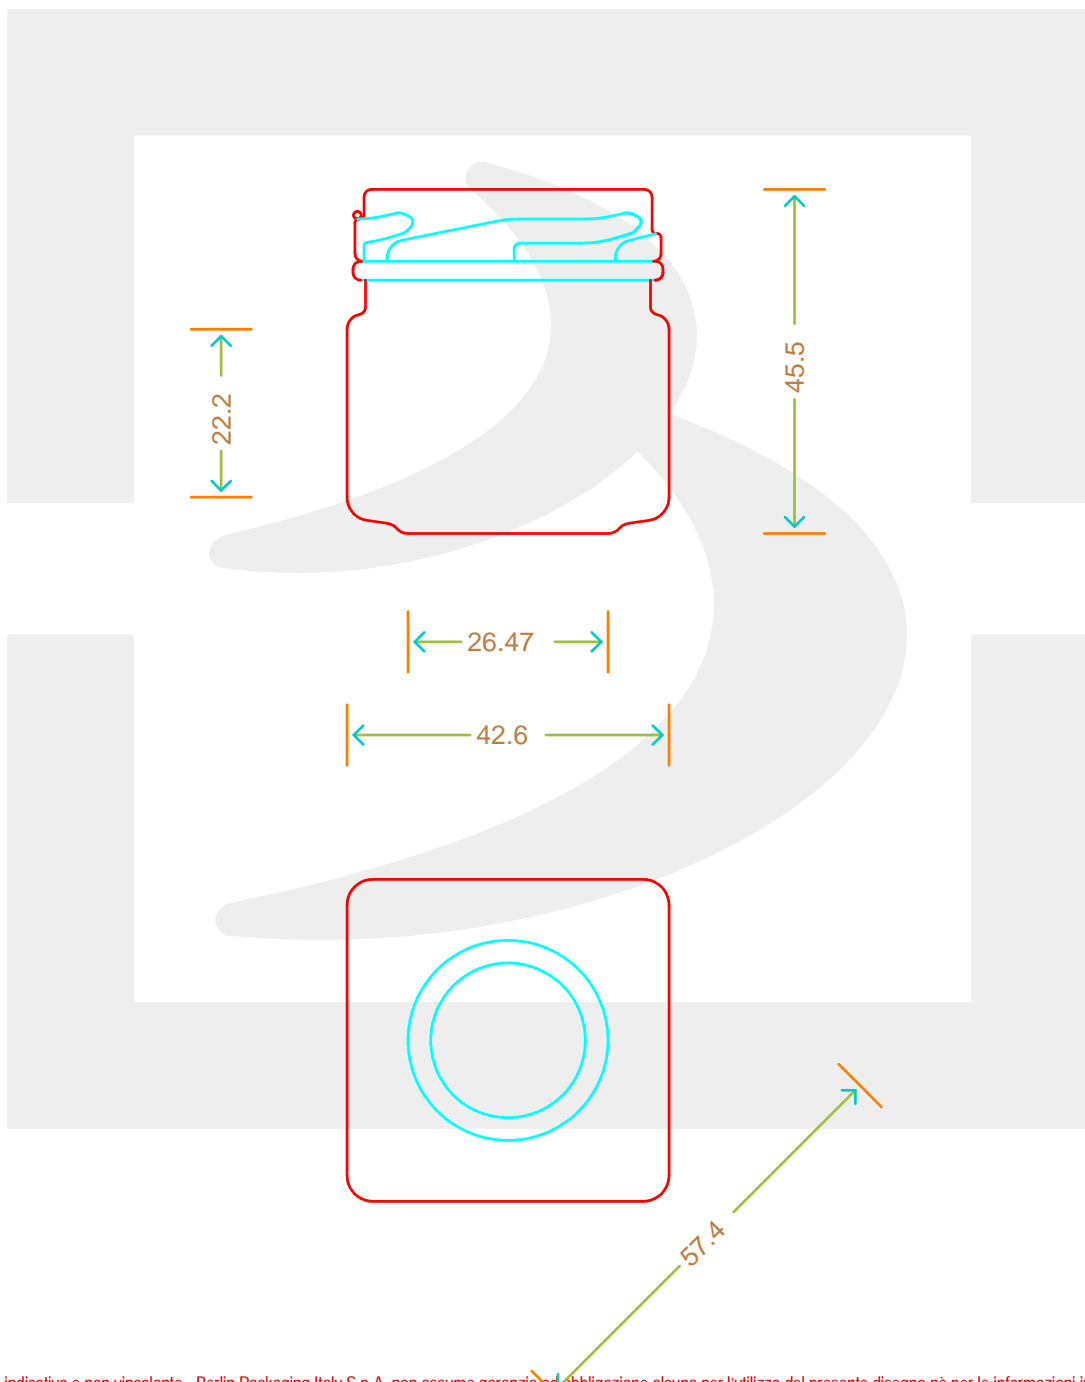

# VASO QUADRO L 40 T 43 # \*

Colore : BIANCO  
Color : BIANCO

berlinpackaging.eu

Il disegno è puramente indicativo e non vincolante - Berlin Packaging Italy S.p.A. non assume garanzia od obbligazione alcuna per l'utilizzo del presente disegno nè per le informazioni in esso riportate  
This drawing is approximate and not binding - Berlin Packaging Italy S.p.A. does not assume any guarantee or obligation for use of this drawing or for information contained therein

Capacità R.B. (c.c.): Brimful capacity (c.c.):	40	Peso vetro (gr): Glass weight (gr):	70
Altezza tot. (mm): Total height (mm):	44.5	Bocca: Finish:	TWIST-OFF
Diametro corpo (mm): Body diameter (mm):	42.6	Min. foro passante (mm): Minimum through bore (mm):	
Resistenza a pressione (bar): Pressure resistance (bar):	-	Scala: Scale:	1:1