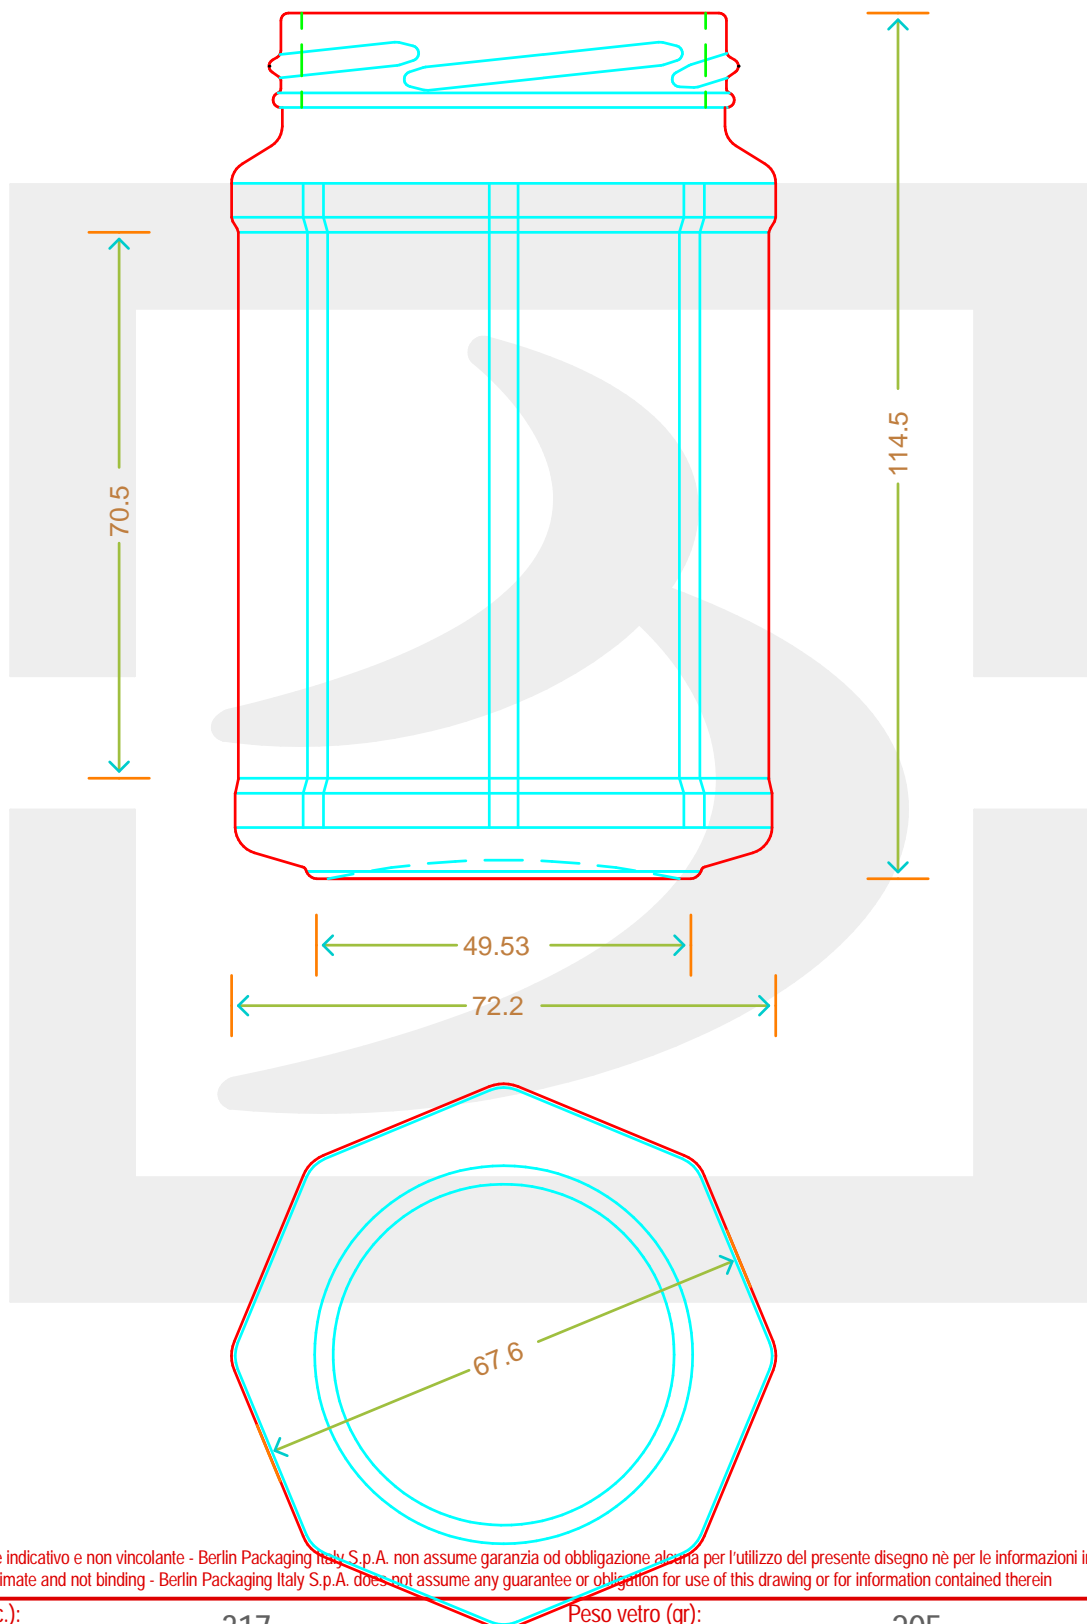

ARTICOLO / ITEM

VASO OTTAGONALE 317 T 63 ETIC BV *

Colore : BIANCO
Color : BIANCO

bruni glass

berlinpackaging.eu

Il disegno è puramente indicativo e non vincolante - Berlin Packaging Italy S.p.A. non assume garanzia od obbligazione alcuna per l'utilizzo del presente disegno nè per le informazioni in esso riportate
This drawing is approximate and not binding - Berlin Packaging Italy S.p.A. does not assume any guarantee or obligation for use of this drawing or for information contained therein

Capacità R.B. (c.c.): Brimful capacity (c.c.):	317	Peso vetro (gr): Glass weight (gr):	205
Altezza tot. (mm): Total height (mm):	114.5	Bocca: Finish:	TWIST-OFF
Diametro corpo (mm): Body diameter (mm):	72.2	Min. foro passante (mm): Minimum through bore (mm):	
Resistenza a pressione (bar): Pressure resistance (bar):	-	Scala: Scale:	1:1