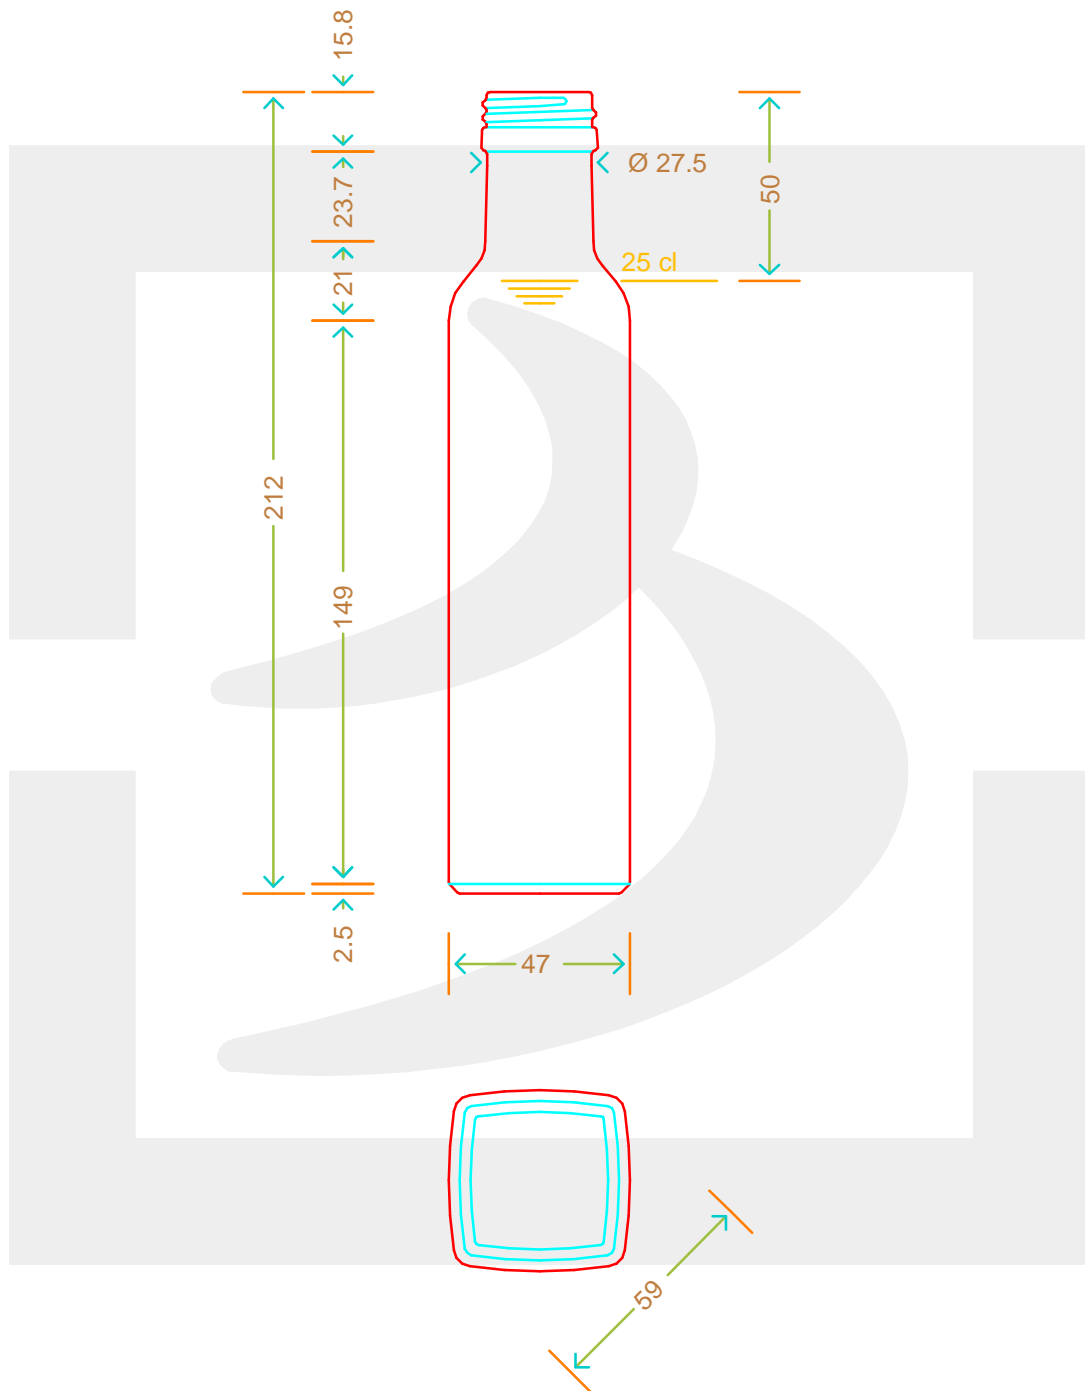

ARTICOLO / ITEM

BOT. MARASCA 250 PG P 31,5X18

Colore : BIANCO
Color :

 **bruni glass**
a **berlin packaging** company

www.bruniglass.com

SCALA: 1:2
SCALE:

Capacità R.B. (c.c.) : Brimful cap. (c.c.) :	272	Peso vetro (gr): Glass weight (gr):	225
Altezza tot (mm): Total height (mm):	212	Bocca: Finish:	PILFER-PROOF
Diametro corpo (mm): Body diameter (mm):	48	Min. foro passante (mm): Minimum through bore (mm):	16

LE QUOTE SONO ESPRESSE IN mm
DIMENSIONS ARE EXPRESSED IN mm

COD. ARTICOLO / ITEM CODE
17975T1

Data ultimo aggiornamento / Last update: 14/09/2021
Origine / Source: 13423