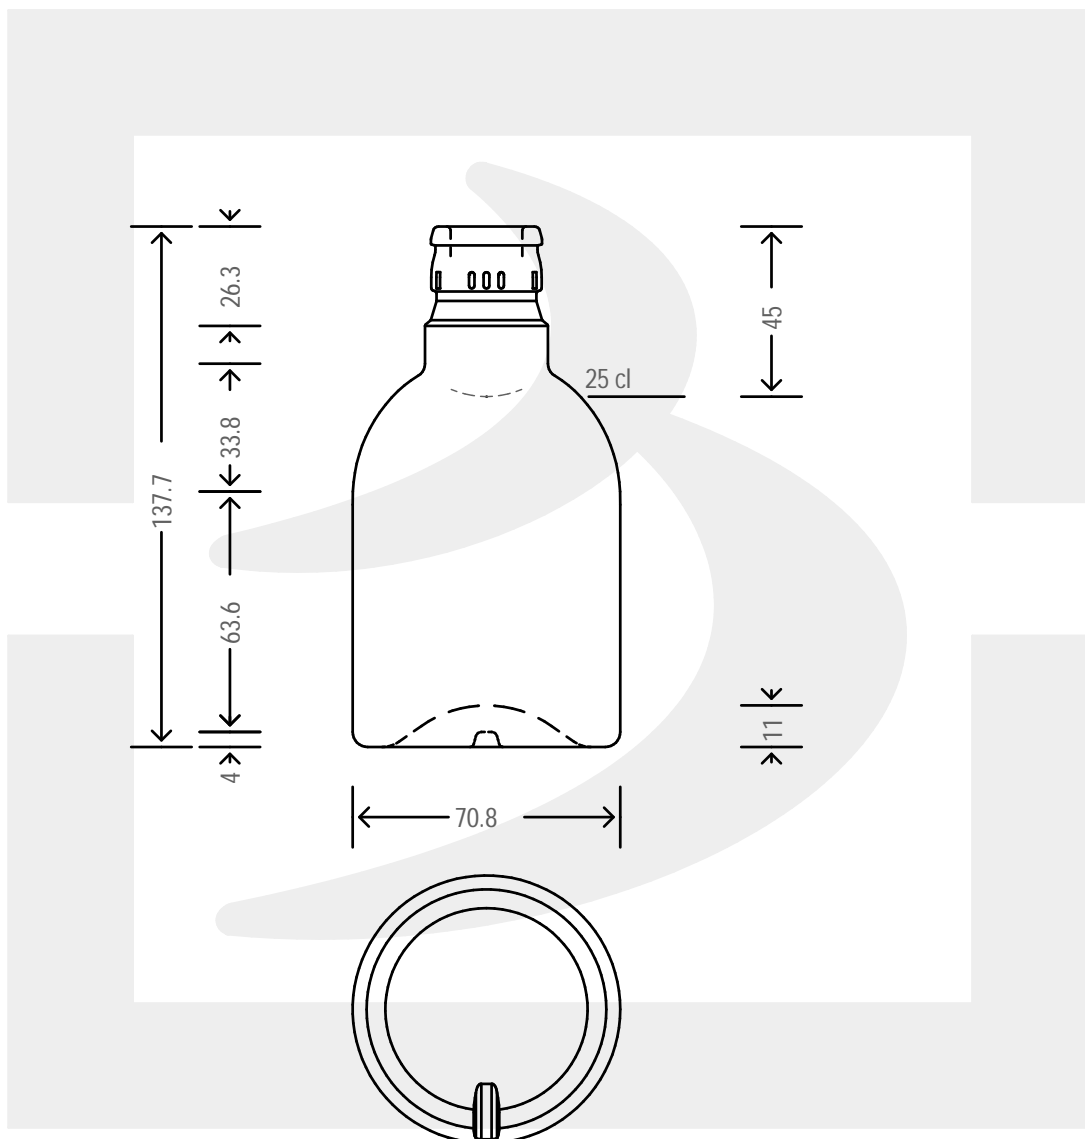

ARTICOLO / ITEM

BOT. KOLIO 250 TOP VA *

Colore : VERDE ANTICO
Color :

bruni glass

berlinpackaging.eu

MOD.DEP.
PATENTED

Il disegno è puramente indicativo e non vincolante - Berlin Packaging Italy S.p.A. non assume garanzia od obbligazione alcuna per l'utilizzo del presente disegno nè per le informazioni in esso riportate
This drawing is approximate and not binding - Berlin Packaging Italy S.p.A. does not assume any guarantee or obligation for use of this drawing or for information contained therein

Capacità R.B. (c.c.):	270	Peso vetro (gr):	250
Brimful capacity (c.c.):		Glass weight (gr):	
Altezza tot. (mm):	137.7	Bocca:	TOP GUALA 1031/47
Total height (mm):		Finish:	
Diametro corpo (mm):	70.8	Min. foro passante (mm):	17
Body diameter (mm):		Minimum through bore (mm):	
Resistenza a pressione (bar):	-	Scala:	1:1
Pressure resistance (bar):		Scale:	