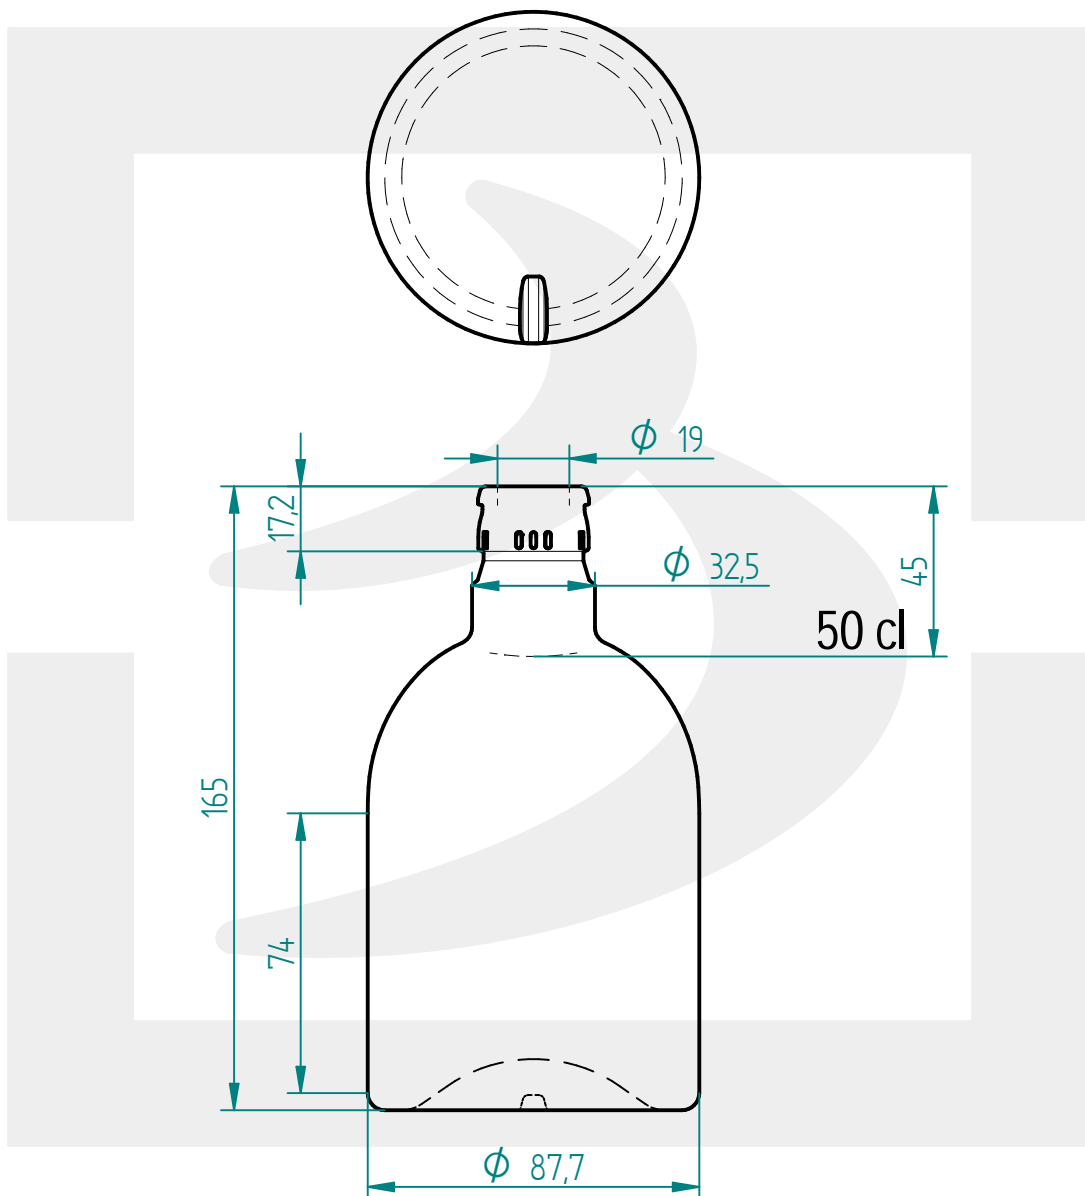

# BOT. KOLIO 500 TOP \*

Colore : BIANCO  
Color : BIANCO

berlinpackaging.eu

Il disegno è puramente indicativo e non vincolante - Berlin Packaging Italy S.p.A. non assume garanzia od obbligazione alcuna per l'utilizzo del presente disegno nè per le informazioni in esso riportate  
This drawing is approximate and not binding - Berlin Packaging Italy S.p.A. does not assume any guarantee or obligation for use of this drawing or for information contained therein

Capacità R.B. (c.c.):	520	Peso vetro (gr):	400
Brimful capacity (c.c.):		Glass weight (gr):	
Altezza tot. (mm):	165	Bocca:	TOP GUALA 1031/47
Total height (mm):		Finish:	
Diametro corpo (mm):	87.7	Min. foro passante (mm):	17
Body diameter (mm):		Minimum through bore (mm):	
Resistenza a pressione (bar):	-	Scala:	1:2
Pressure resistance (bar):		Scale:	