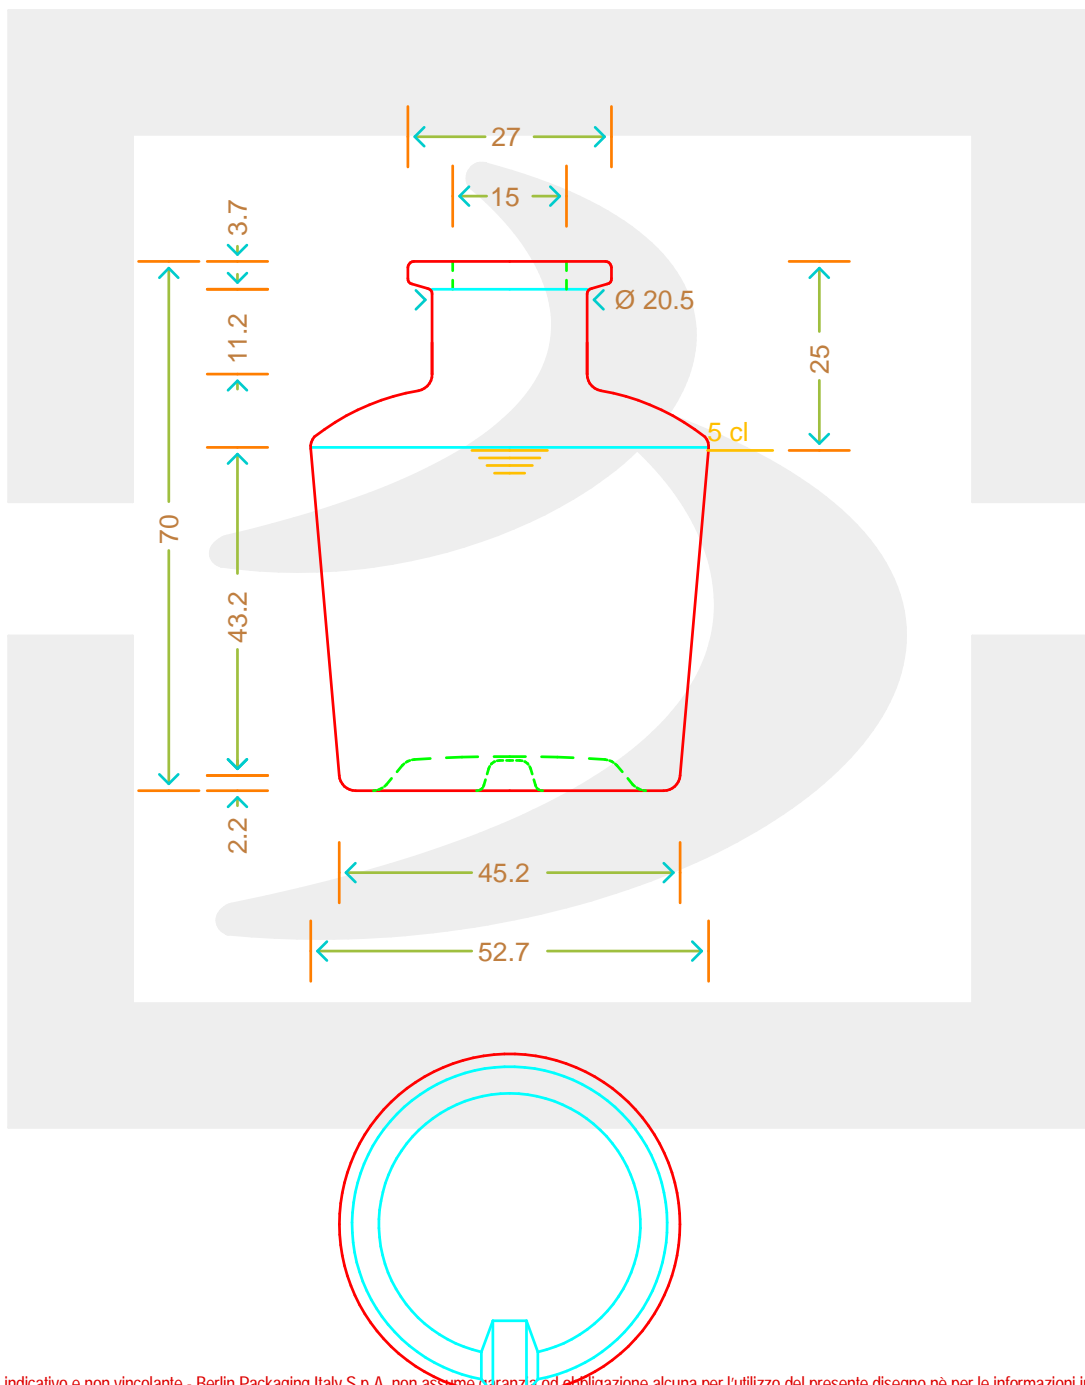

ARTICOLO / ITEM

BOT. AMPOLLA ALEX 50 A 4 # *

Colore : BIANCO
Color : BIANCO

berlinpackaging.eu

MOD.DEP.
PATENTED

Il disegno è puramente indicativo e non vincolante - Berlin Packaging Italy S.p.A. non assume garanzia od obbligazione alcuna per l'utilizzo del presente disegno nè per le informazioni in esso riportate
This drawing is approximate and not binding - Berlin Packaging Italy S.p.A. does not assume any guarantee or obligation for use of this drawing or for information contained therein

Capacità R.B. (c.c.): Brimful capacity (c.c.):	59	Peso vetro (gr): Glass weight (gr):	100
Altezza tot. (mm): Total height (mm):	70	Bocca: Finish:	ANELLO
Diametro corpo (mm): Body diameter (mm):	52.7	Min. foro passante (mm): Minimum through bore (mm):	
Resistenza a pressione (bar): Pressure resistance (bar):	-	Scala: Scale:	1:1

Per ulteriori informazioni tecniche contattare il referente commerciale
For full technical details please contact sales representative

COD. ARTICOLO / ITEM CODE
18078T1

Data ultimo aggiornamento / Last update: 22/11/2021
Origine / Source: 18078