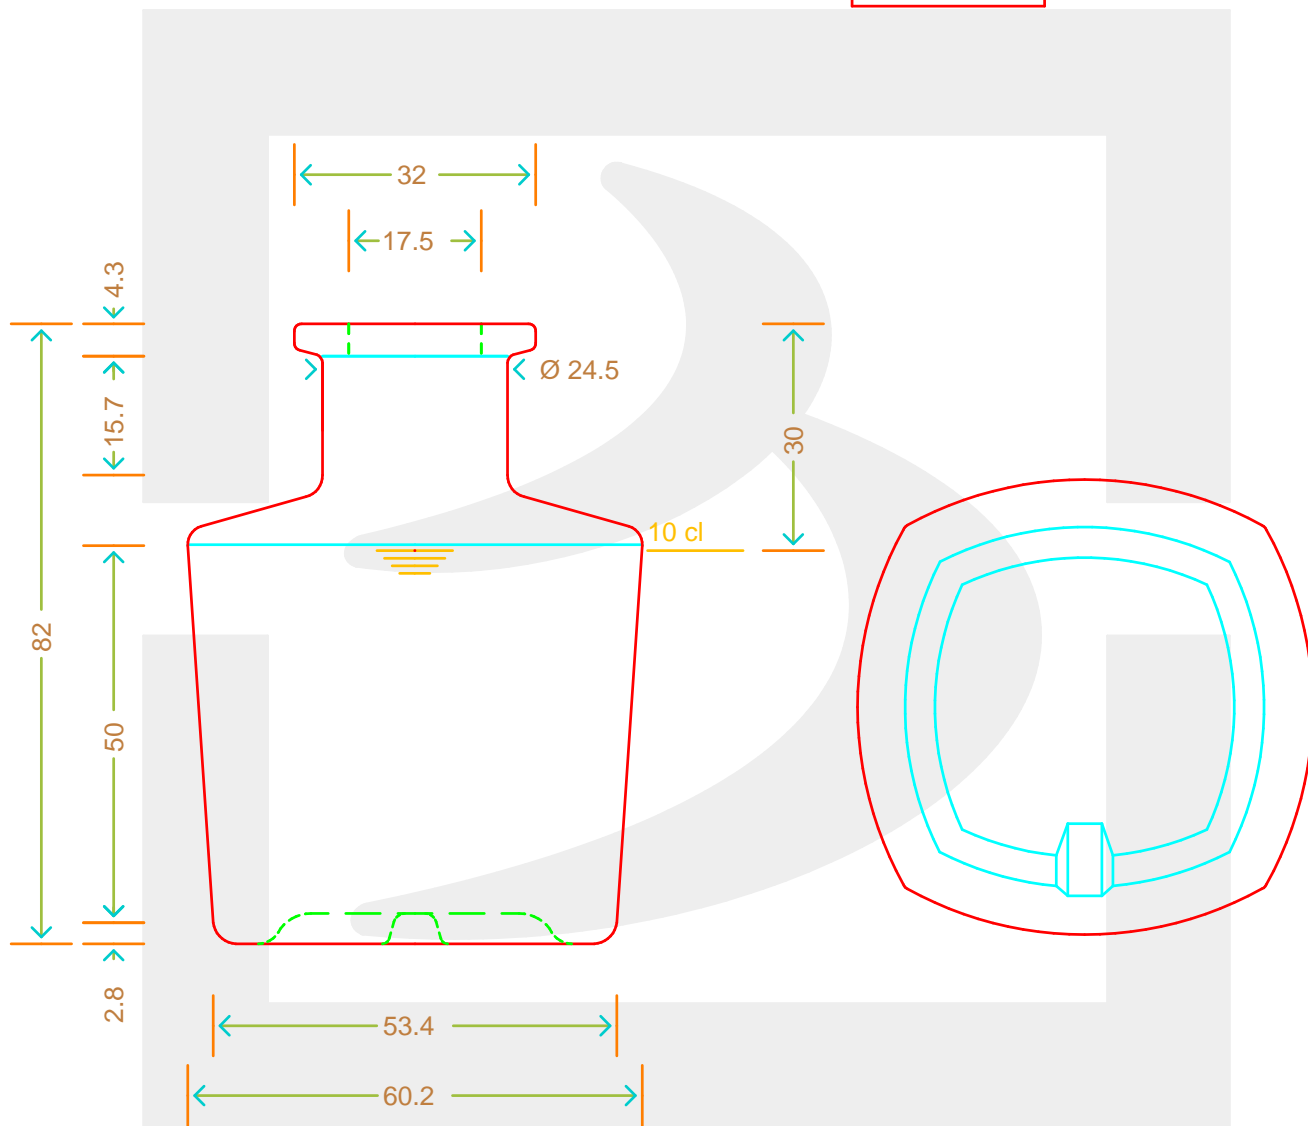

ARTICOLO / ITEM

BOT. AMPOLLA CONTESSA 100 A 4 # *

Colore : BIANCO
Color :

berlinpackaging.eu

MOD.DEP.
PATENTED

Il disegno è puramente indicativo e non vincolante - Berlin Packaging Italy S.p.A. non assume garanzia od obbligazione alcuna per l'utilizzo del presente disegno nè per le informazioni in esso riportate
This drawing is approximate and not binding - Berlin Packaging Italy S.p.A. does not assume any guarantee or obligation for use of this drawing or for information contained therein

Capacità R.B. (c.c.): Brimful capacity (c.c.):	110	Peso vetro (gr): Glass weight (gr):	140
Altezza tot. (mm): Total height (mm):	82	Bocca: Finish:	ANELLO
Diametro corpo (mm): Body diameter (mm):	60.2	Min. foro passante (mm): Minimum through bore (mm):	
Resistenza a pressione (bar): Pressure resistance (bar):	-	Scala: Scale:	1:1