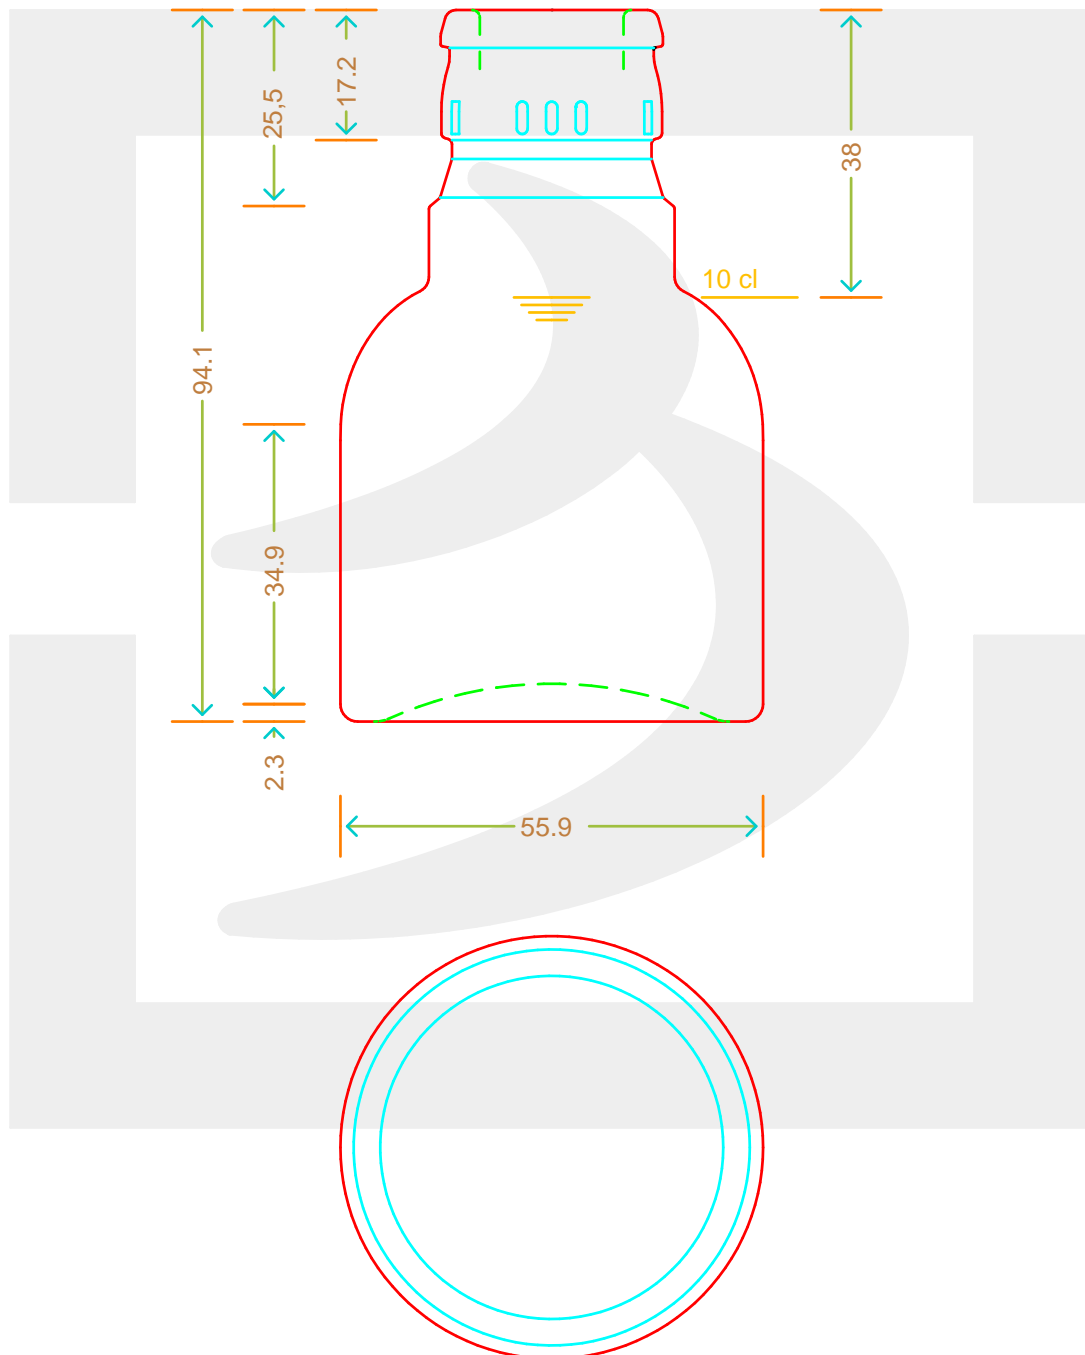

ARTICOLO / ITEM

BOT. KOLIO 100 TOP VA *

Colore : VERDE ANTICO
Color : VERDE ANTICO

bruni glass

berlinpackaging.eu

MOD.DEP.
PATENTED

Il disegno è puramente indicativo e non vincolante - Berlin Packaging Italy S.p.A. non assume garanzia od obbligazione alcuna per l'utilizzo del presente disegno nè per le informazioni in esso riportate
This drawing is approximate and not binding - Berlin Packaging Italy S.p.A. does not assume any guarantee or obligation for use of this drawing or for information contained therein

Capacità R.B. (c.c.): Brimful capacity (c.c.):	112	Peso vetro (gr): Glass weight (gr):	100
Altezza tot. (mm): Total height (mm):	94.1	Bocca: Finish:	TOP GUALA 1031/47
Diametro corpo (mm): Body diameter (mm):	55.9	Min. foro passante (mm): Minimum through bore (mm):	17
Resistenza a pressione (bar): Pressure resistance (bar):	-	Scala: Scale:	1:1