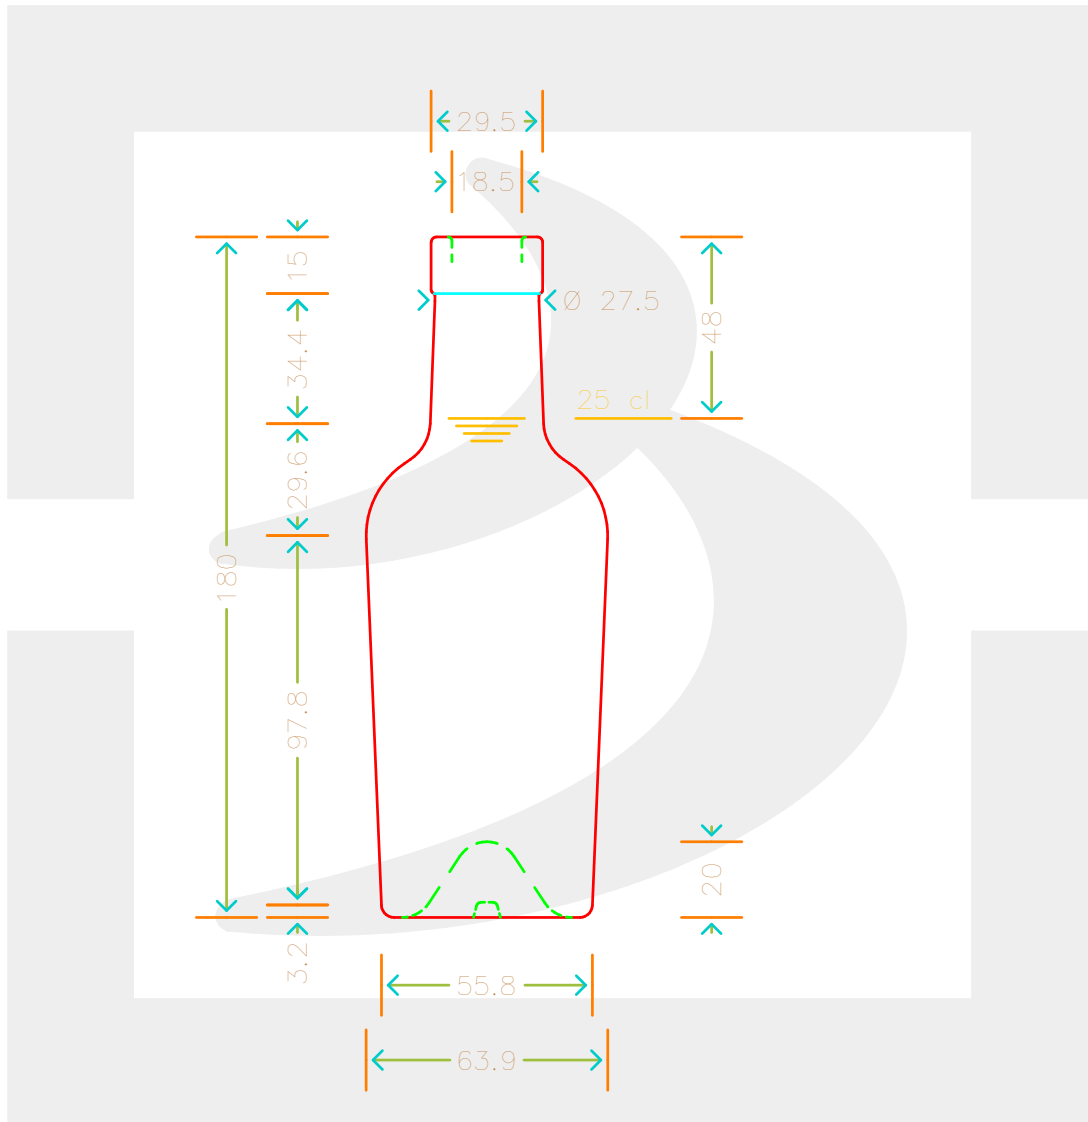

# BOT. REGINOLIO 250 F16,2 CT VA R\*

Colore : VERDE ANTICO  
Color :

bruni glass

berlinpackaging.eu

Il disegno è puramente indicativo e non vincolante - Berlin Packaging Italy S.p.A. non assume garanzia od obbligazione alcuna per l'utilizzo del presente disegno nè per le informazioni in esso riportate  
This drawing is approximate and not binding - Berlin Packaging Italy S.p.A. does not assume any guarantee or obligation for use of this drawing or for information contained therein

Capacità R.B. (c.c.): Brimful capacity (c.c.):	267	Peso vetro (gr): Glass weight (gr):	250
Altezza tot. (mm): Total height (mm):	180	Bocca: Finish:	FASCETTA
Diametro corpo (mm): Body diameter (mm):	64.2	Min. foro passante (mm): Minimum through bore (mm):	
Resistenza a pressione (bar): Pressure resistance (bar):	-	Scala: Scale:	1:1