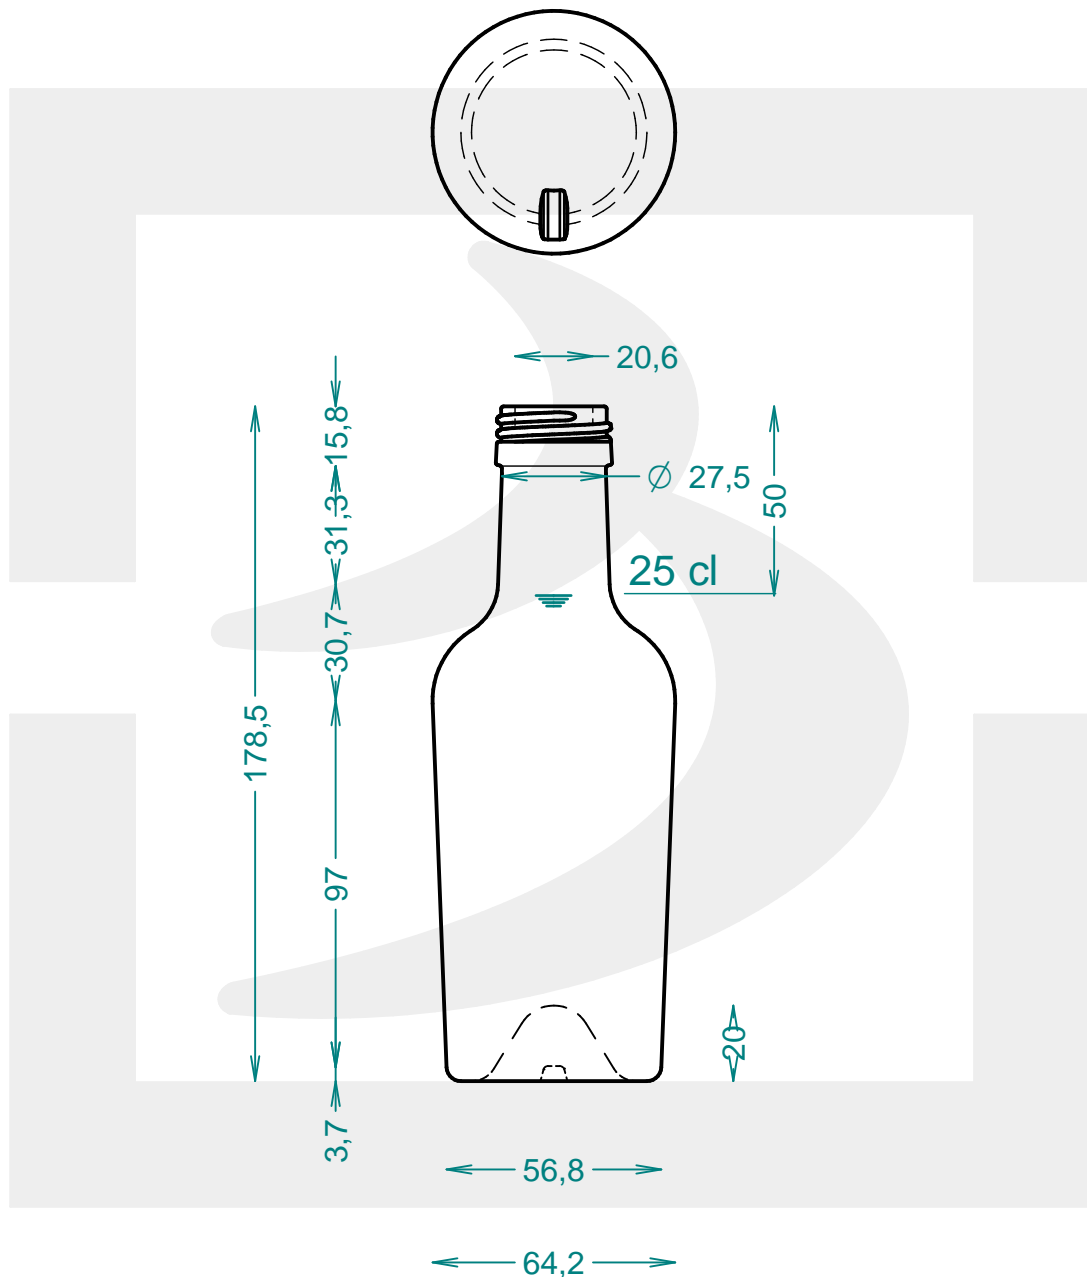

# BOT. REGINOLIO 250 P31,5 CT VA R\*

Colore : VERDE ANTICO  
Color :

berlinpackaging.eu

Il disegno è puramente indicativo e non vincolante - Berlin Packaging Italy S.p.A. non assume garanzia od obbligazione alcuna per l'utilizzo del presente disegno nè per le informazioni in esso riportate  
This drawing is approximate and not binding - Berlin Packaging Italy S.p.A. does not assume any guarantee or obligation for use of this drawing or for information contained therein

|                               |       |                            |              |
|-------------------------------|-------|----------------------------|--------------|
| Capacità R.B. (c.c.):         | 267   | Peso vetro (gr):           | 250          |
| Brimful capacity (c.c.):      |       | Glass weight (gr):         |              |
| Altezza tot. (mm):            | 178.5 | Bocca:                     | PILFER-PROOF |
| Total height (mm):            |       | Finish:                    |              |
| Diametro corpo (mm):          | 64.2  | Min. foro passante (mm):   | 18           |
| Body diameter (mm):           |       | Minimum through bore (mm): |              |
| Resistenza a pressione (bar): | -     | Scala:                     | 1:2          |
| Pressure resistance (bar):    |       | Scale:                     |              |