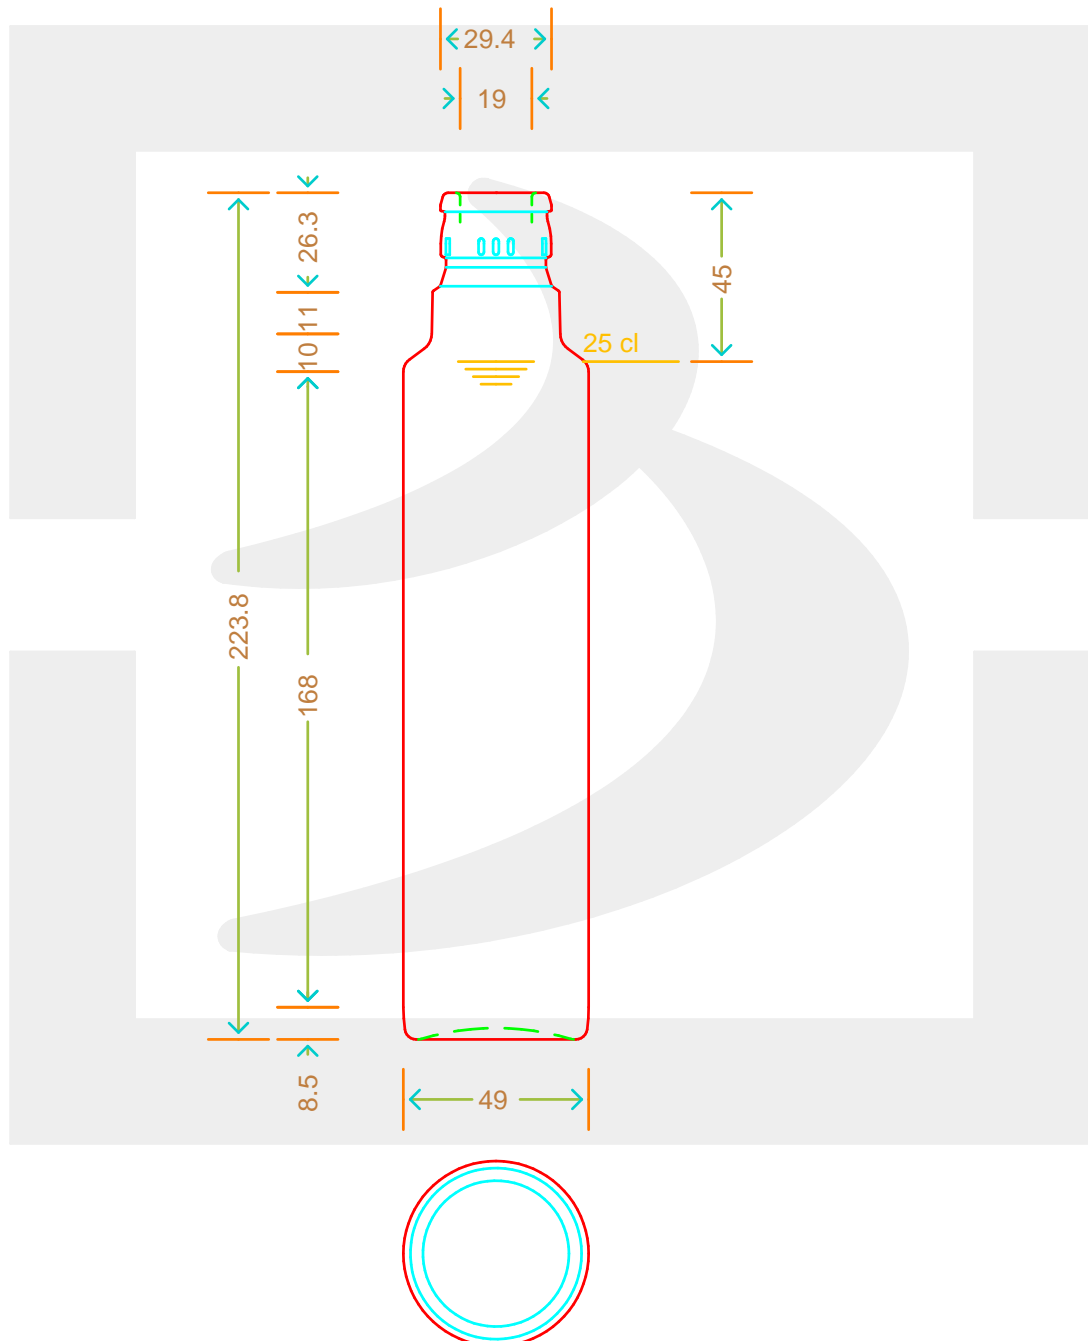

# BOT. DORICA 250 R TOP VA \*

Colore : VERDE ANTICO  
Color :

bruni glass

berlinpackaging.eu

Il disegno è puramente indicativo e non vincolante - Berlin Packaging Italy S.p.A. non assume garanzia od obbligazione alcuna per l'utilizzo del presente disegno nè per le informazioni in esso riportate  
This drawing is approximate and not binding - Berlin Packaging Italy S.p.A. does not assume any guarantee or obligation for use of this drawing or for information contained therein

Capacità R.B. (c.c.): Brimful capacity (c.c.):	270	Peso vetro (gr): Glass weight (gr):	250
Altezza tot. (mm): Total height (mm):	223.8	Bocca: Finish:	TOP GUALA 1031/47
Diametro corpo (mm): Body diameter (mm):	49	Min. foro passante (mm): Minimum through bore (mm):	
Resistenza a pressione (bar): Pressure resistance (bar):	-	Scala: Scale:	1:1