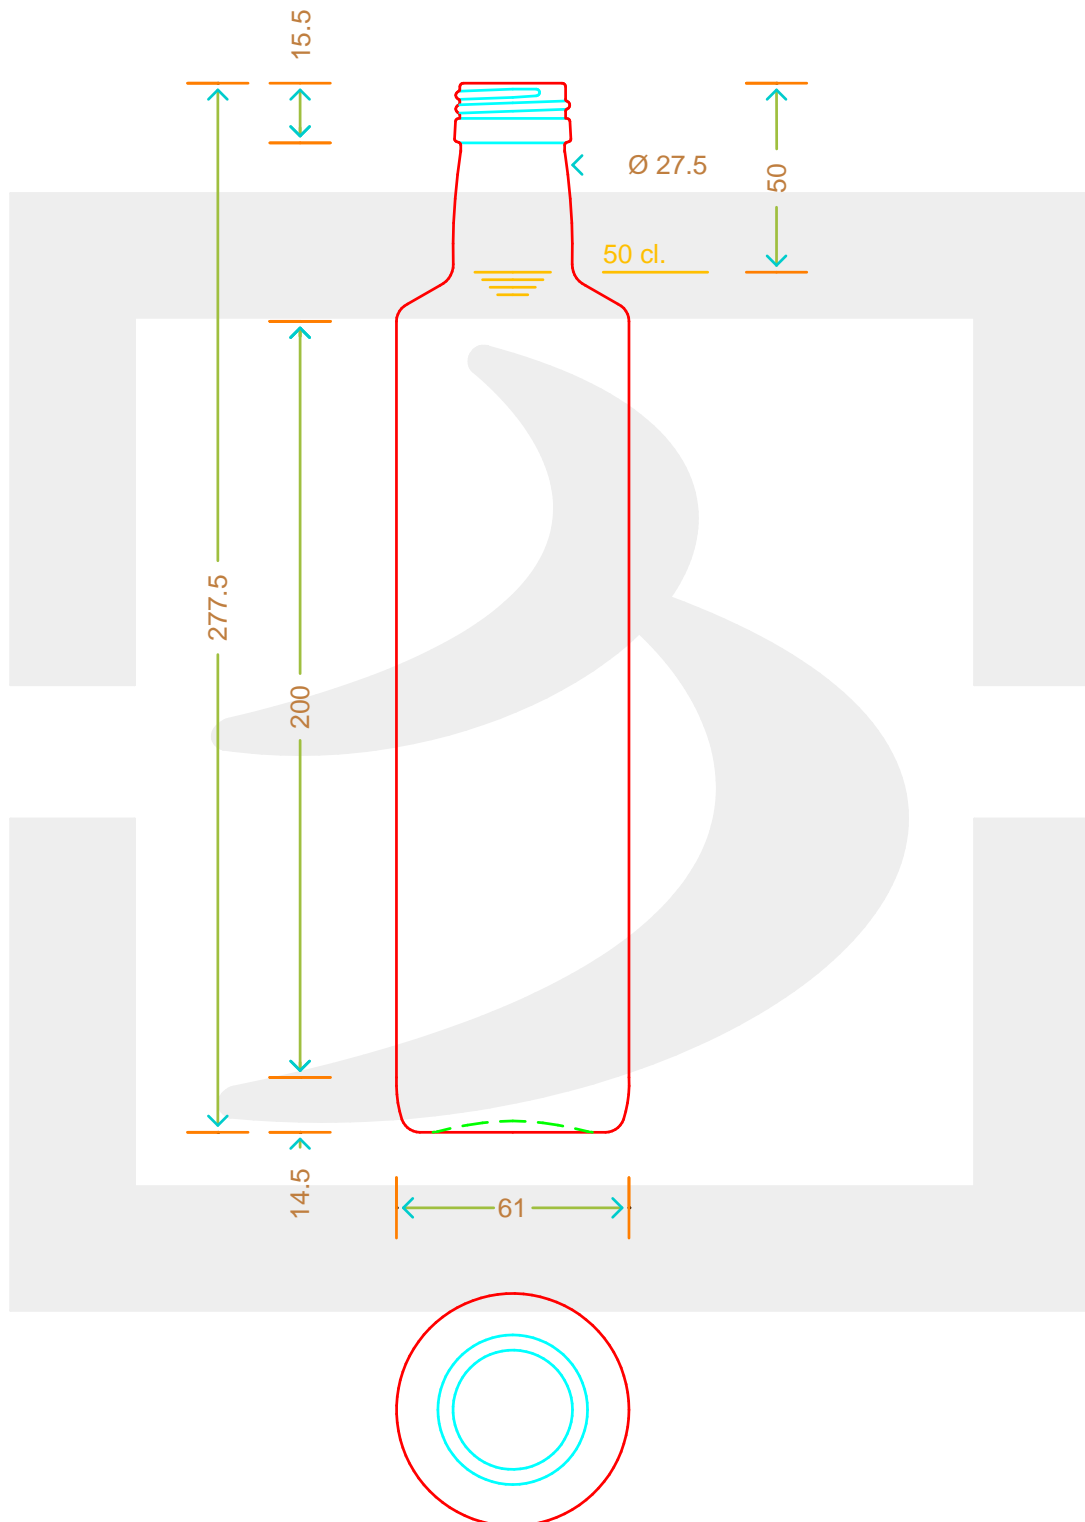

ARTICOLO / ITEM

BOT. DORICA 500 PG P 31,5X18L *

Colore : BIANCO
Color : BIANCO

bruni glass

berlinpackaging.eu

Il disegno è puramente indicativo e non vincolante - Berlin Packaging Italy S.p.A. non assume garanzia od obbligazione alcuna per l'utilizzo del presente disegno nè per le informazioni in esso riportate
This drawing is approximate and not binding - Berlin Packaging Italy S.p.A. does not assume any guarantee or obligation for use of this drawing or for information contained therein

Capacità R.B. (c.c.): Brimful capacity (c.c.):	520	Peso vetro (gr): Glass weight (gr):	390
Altezza tot. (mm): Total height (mm):	277.5	Bocca: Finish:	PILFER-PROOF
Diametro corpo (mm): Body diameter (mm):	61	Min. foro passante (mm): Minimum through bore (mm):	18,5
Resistenza a pressione (bar): Pressure resistance (bar):	-	Scala: Scale:	1:1

Per ulteriori informazioni tecniche contattare il referente commerciale
For full technical details please contact sales representative

COD. ARTICOLO / ITEM CODE
18359T1

Data ultimo aggiornamento / Last update: 10/02/2022
Origine / Source: 18359