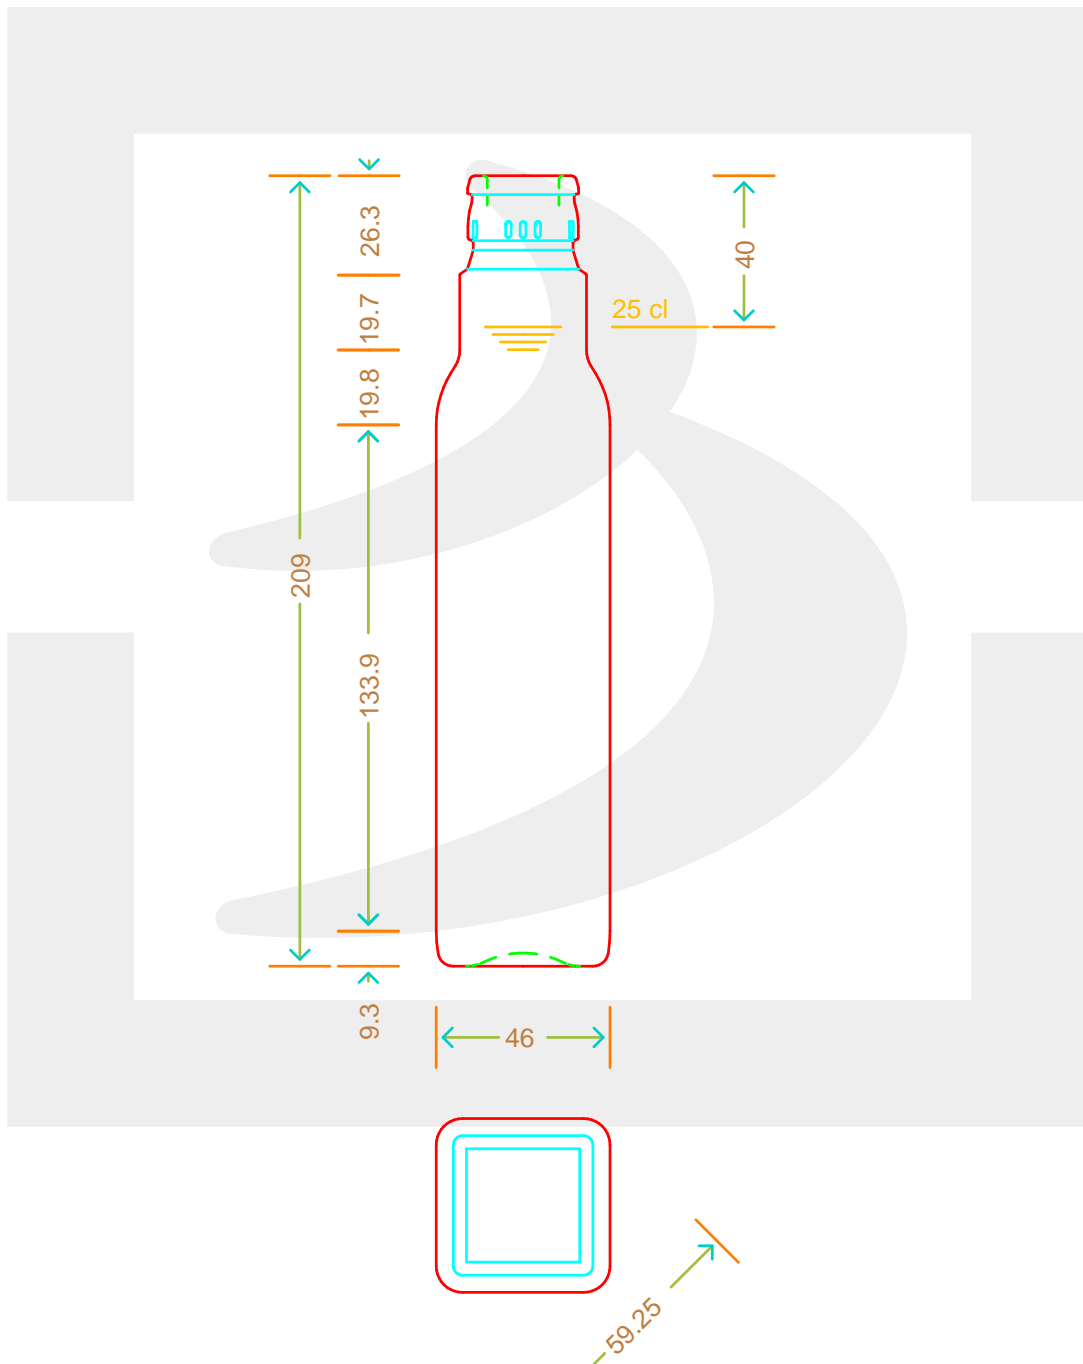

ARTICOLO / ITEM

BOT. MARASCA 250 ALTA GC TOP UVAG *

Colore : UVAG
Color : UVAG

bruni glass

berlinpackaging.eu

Il disegno è puramente indicativo e non vincolante - Berlin Packaging Italy S.p.A. non assume garanzia od obbligazione alcuna per l'utilizzo del presente disegno nè per le informazioni in esso riportate
This drawing is approximate and not binding - Berlin Packaging Italy S.p.A. does not assume any guarantee or obligation for use of this drawing or for information contained therein

| | | | |
|---|-----|--|-------------------|
| Capacità R.B. (c.c.): Brimful capacity (c.c.): | 263 | Peso vetro (gr): Glass weight (gr): | 250 |
| Altezza tot. (mm): Total height (mm): | 209 | Bocca: Finish: | TOP GUALA 1031/47 |
| Diametro corpo (mm): Body diameter (mm): | 46 | Min. foro passante (mm): Minimum through bore (mm): | 17,5 |
| Resistenza a pressione (bar): Pressure resistance (bar): | - | Scala: Scale: | 1:1 |