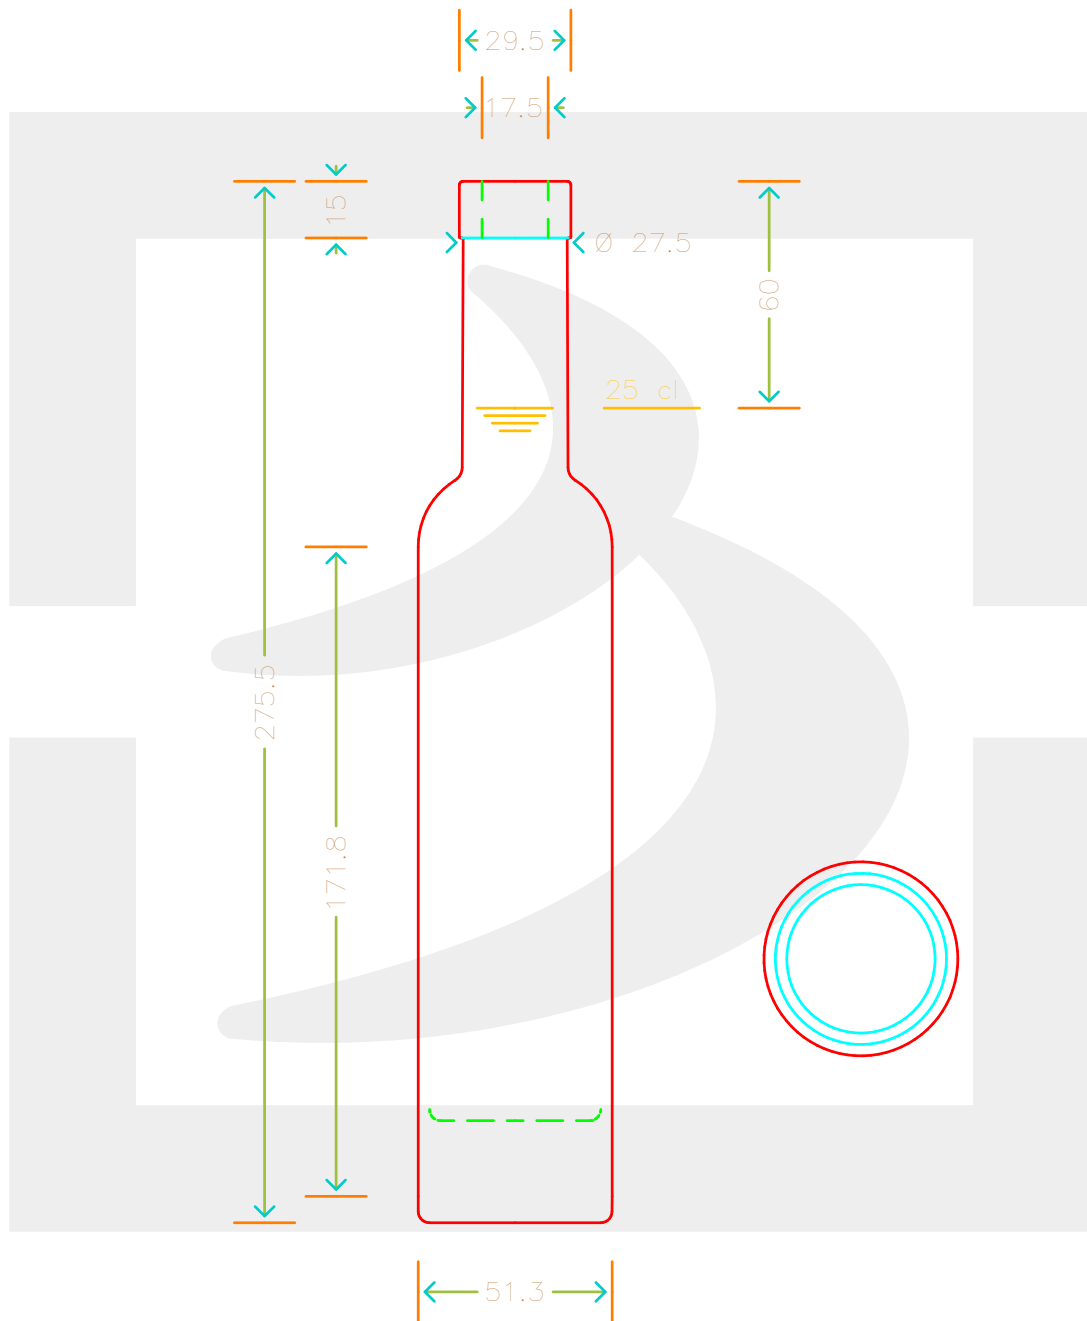

ARTICOLO / ITEM

BORD S 25 250 STEPHANIE F15 BT *

Colore : BIANCO
Color : BIANCO

berlinpackaging.eu

MODELLO DEPOSITATO - PATENTED

Il disegno è puramente indicativo e non vincolante - Berlin Packaging Italy S.p.A. non assume garanzia od obbligazione alcuna per l'utilizzo del presente disegno nè per le informazioni in esso riportate
This drawing is approximate and not binding - Berlin Packaging Italy S.p.A. does not assume any guarantee or obligation for use of this drawing or for information contained therein

Capacità R.B. (c.c.): Brimful capacity (c.c.):	250	Peso vetro (gr): Glass weight (gr):	450
Altezza tot. (mm): Total height (mm):	275.5	Bocca: Finish:	FASCETTA
Diametro corpo (mm): Body diameter (mm):	51.3	Min. foro passante (mm): Minimum through bore (mm):	
Resistenza a pressione (bar): Pressure resistance (bar):	-	Scala: Scale:	1:1

Per ulteriori informazioni tecniche contattare il referente commerciale
For full technical details please contact sales representative

COD. ARTICOLO / ITEM CODE
18406P2

Data ultimo aggiornamento / Last update: 22/11/2021
Origine / Source: 18406