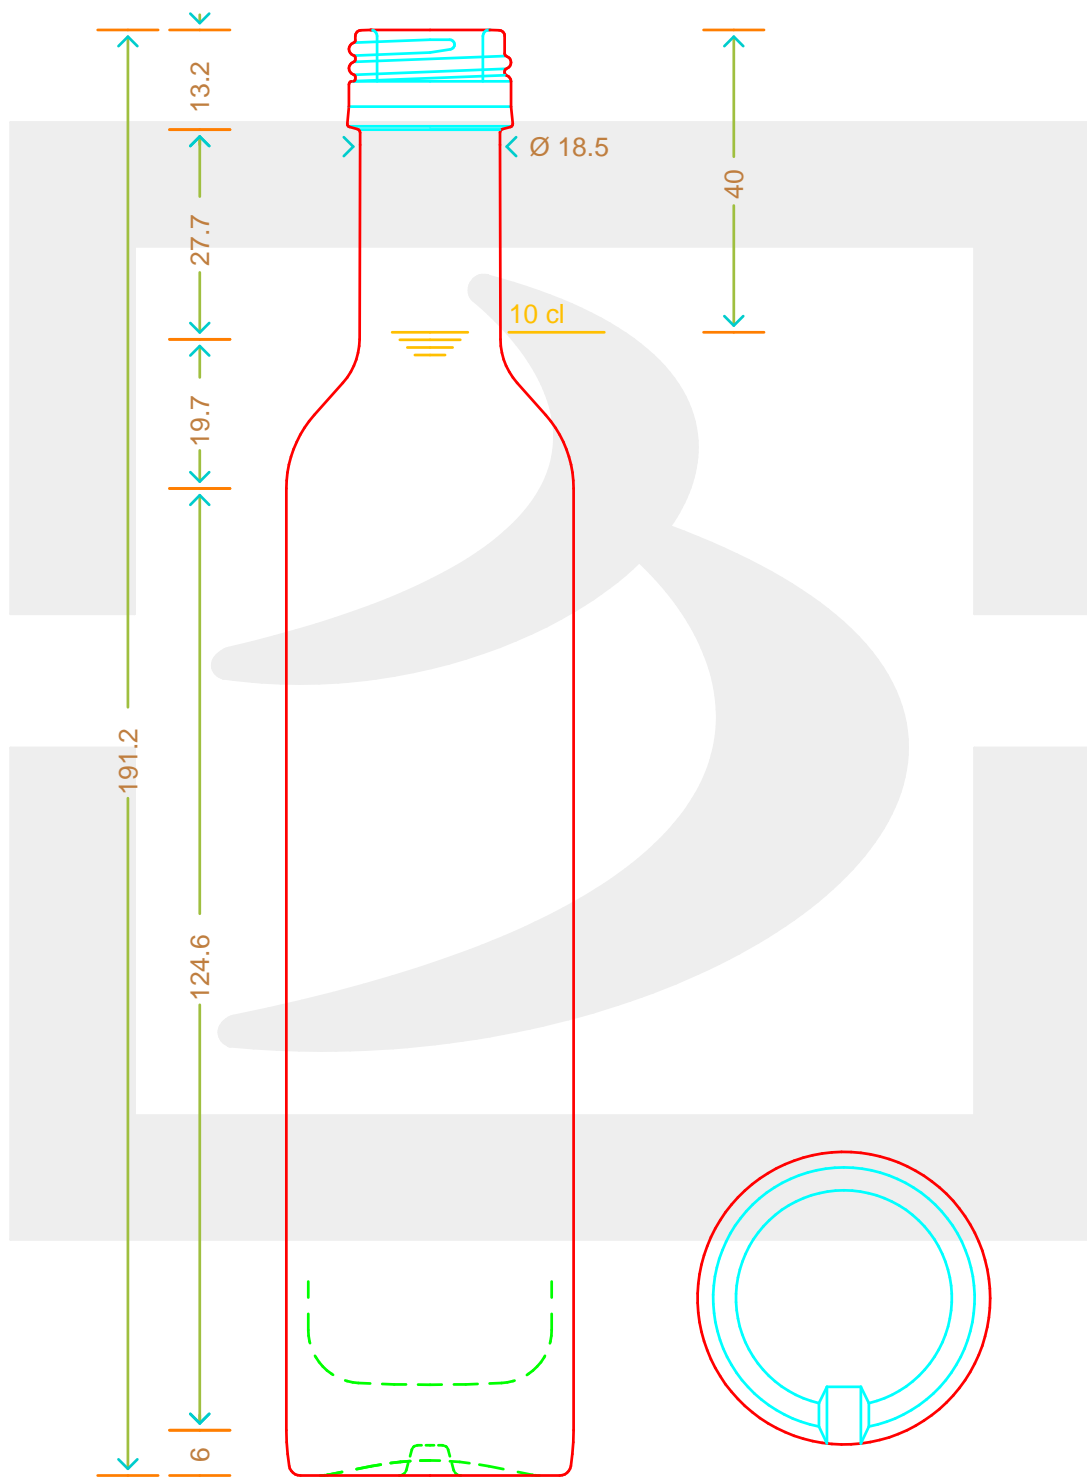

ARTICOLO / ITEM

BOT. BORD S25 100 STEPHANIE P22\$BT*

Colore : BIANCO EXTRA
Color :

berlinpackaging.eu

Il disegno è puramente indicativo e non vincolante - Berlin Packaging Italy S.p.A. non assume garanzia od obbligazione alcuna per l'utilizzo del presente disegno nè per le informazioni in esso riportate
This drawing is approximate and not binding - Berlin Packaging Italy S.p.A. does not assume any guarantee or obligation for use of this drawing or for information contained therein

Capacità R.B. (c.c.): Brimful capacity (c.c.):	106	← 38 →	Peso vetro (gr): Glass weight (gr):	170
Altezza tot. (mm): Total height (mm):	191.2		Bocca: Finish:	PILFER-PROOF
Diametro corpo (mm): Body diameter (mm):	38		Min. foro passante (mm): Minimum through bore (mm):	
Resistenza a pressione (bar): Pressure resistance (bar):	-		Scala: Scale:	1:1

Per ulteriori informazioni tecniche contattare il referente commerciale
For full technical details please contact sales representative

COD. ARTICOLO / ITEM CODE
18433T1

MODELLO DEPOSITATO - PATENTED

Data ultimo aggiornamento / Last update: 22/11/2021
Origine / Source: 18433