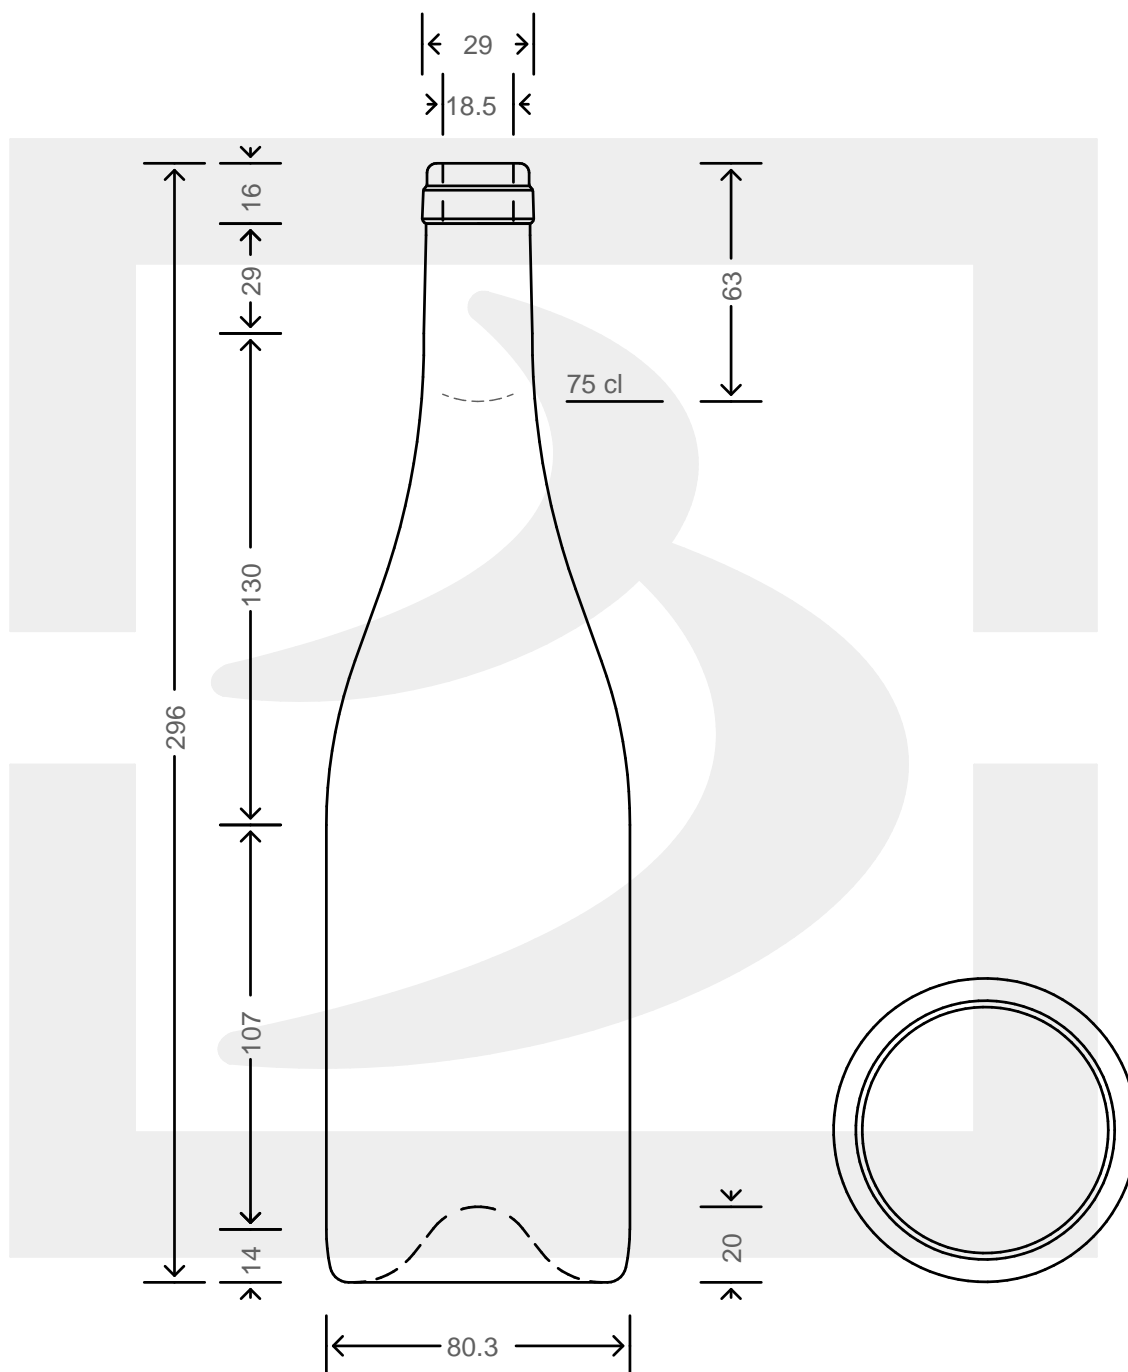

Colore : UVAG
Color : UVAG

Il disegno è puramente indicativo e non vincolante - Berlin Packaging Italy S.p.A. non assume garanzia od obbligazione alcuna per l'utilizzo del presente disegno nè per le informazioni in esso riportate
This drawing is approximate and not binding - Berlin Packaging Italy S.p.A. does not assume any guarantee or obligation for use of this drawing or for information contained therein

Capacità R.B. (c.c.):	770	Peso vetro (gr):	400
Brimful capacity (c.c.):		Glass weight (gr):	
Altezza tot. (mm):	296	Bocca:	SUGHERO
Total height (mm):		Finish:	
Diametro corpo (mm):	80.3	Min. foro passante (mm):	17
Body diameter (mm):		Minimum through bore (mm):	
Resistenza a pressione (bar):	-	Scala:	1:1
Pressure resistance (bar):		Scale:	