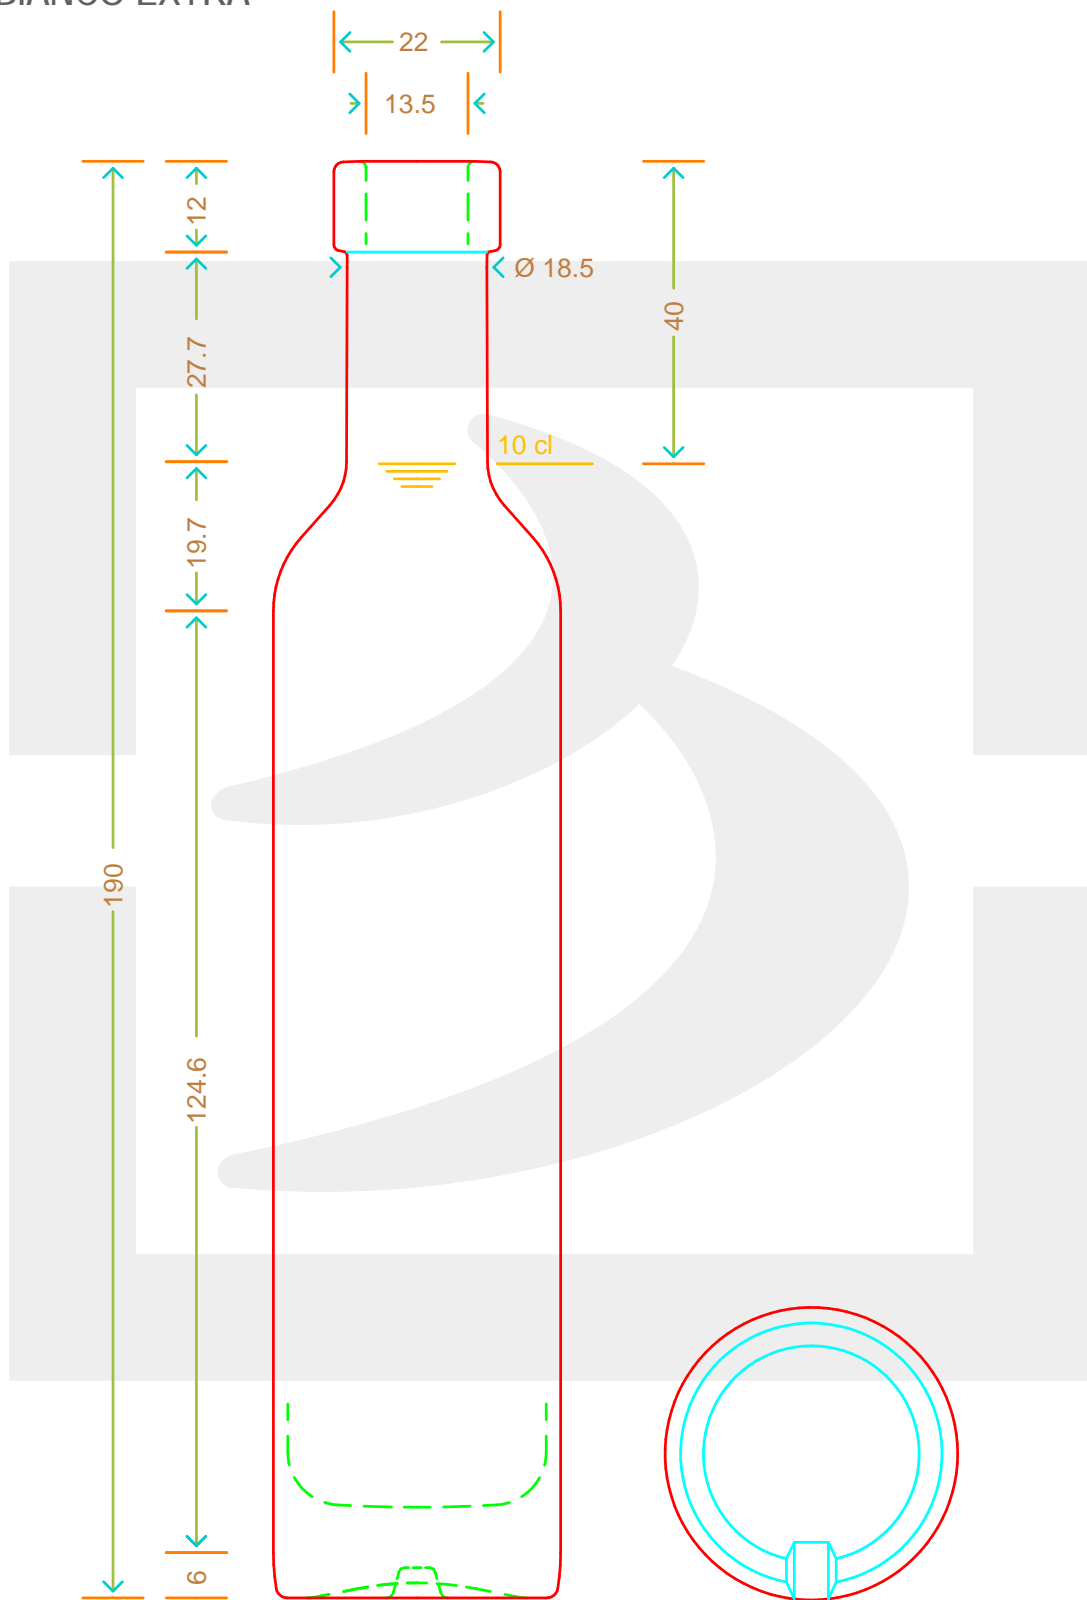

ARTICOLO / ITEM

BOT. BORD S 25 100 STEPHANIE F12\$BT

berlinpackaging.eu

Colore : BIANCO EXTRA
Color :

Il disegno è puramente indicativo e non vincolante - Berlin Packaging Italy S.p.A. non assume garanzia od obbligazione alcuna per l'utilizzo del presente disegno nè per le informazioni in esso riportate
This drawing is approximate and not binding - Berlin Packaging Italy S.p.A. does not assume any guarantee or obligation for use of this drawing or for information contained therein

Capacità R.B. (c.c.): Brimful capacity (c.c.):	106	Peso vetro (gr): Glass weight (gr):	170
Altezza tot. (mm): Total height (mm):	190	Bocca: Finish:	FASCETTA
Diametro corpo (mm): Body diameter (mm):	38	Min. foro passante (mm): Minimum through bore (mm):	8
Resistenza a pressione (bar): Pressure resistance (bar):	-	Scala: Scale:	1:1

Per ulteriori informazioni tecniche contattare il referente commerciale
For full technical details please contact sales representative

COD. ARTICOLO / ITEM CODE
18466P1

MODELLO DEPOSITATO - PATENTED

Data ultimo aggiornamento / Last update: 22/11/2021
Origine / Source: 18466