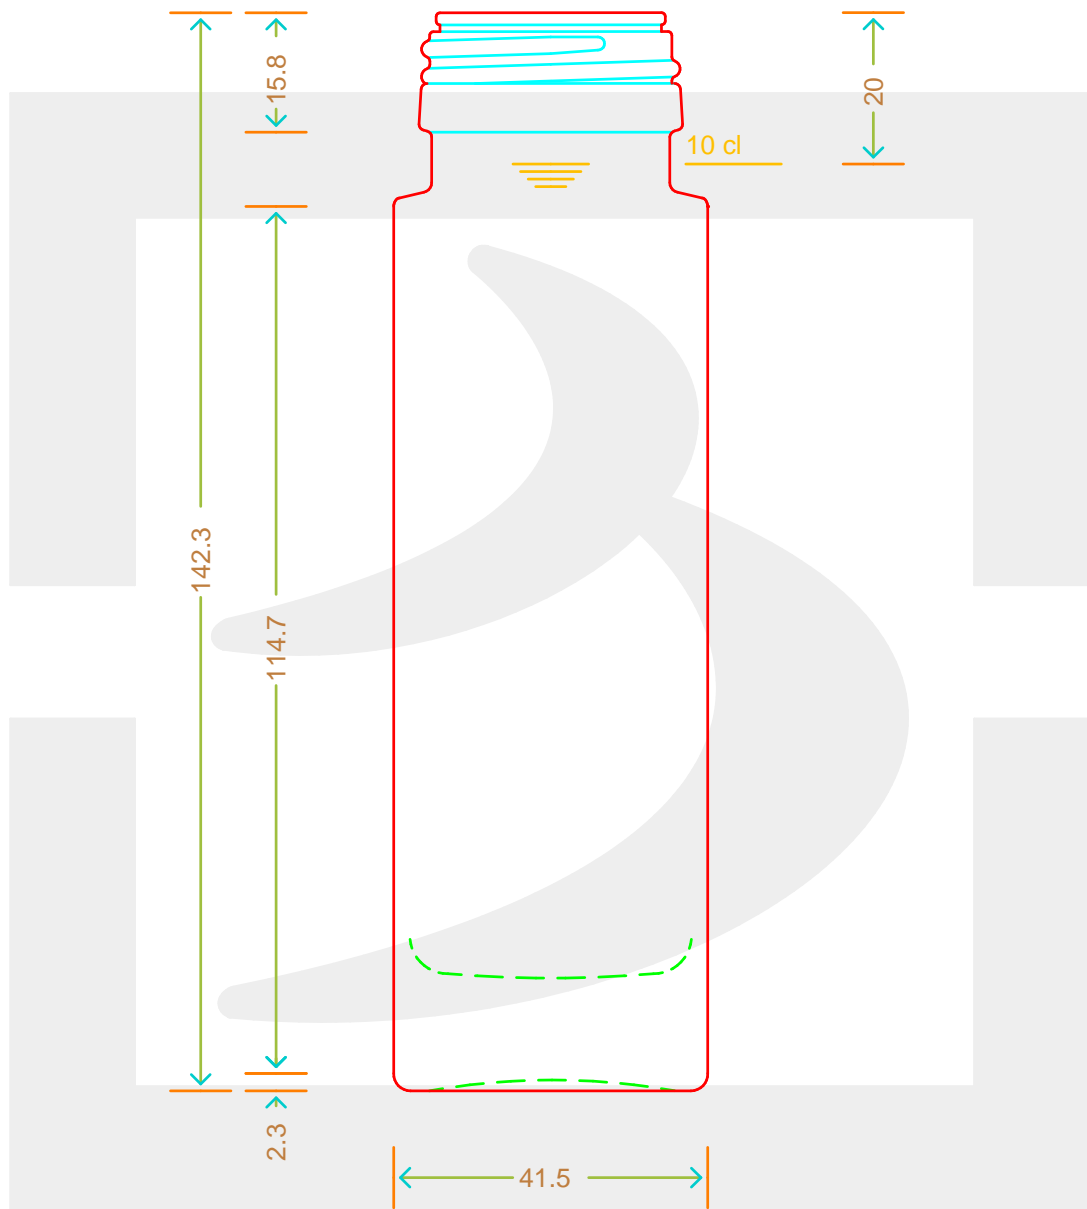

# VASO TUBO TONDO 100 P 35 BT \*

Colore : BIANCO  
Color : BIANCO

berlinpackaging.eu

Il disegno è puramente indicativo e non vincolante - Berlin Packaging Italy S.p.A. non assume garanzia od obbligazione alcuna per l'utilizzo del presente disegno nè per le informazioni in esso riportate  
This drawing is approximate and not binding - Berlin Packaging Italy S.p.A. does not assume any guarantee or obligation for use of this drawing or for information contained therein

Capacità R.B. (c.c.): Brimful capacity (c.c.):	110	Peso vetro (gr): Glass weight (gr):	170
Altezza tot. (mm): Total height (mm):	142.3	Bocca: Finish:	PILFER-PROOF
Diametro corpo (mm): Body diameter (mm):	41.5	Min. foro passante (mm): Minimum through bore (mm):	
Resistenza a pressione (bar): Pressure resistance (bar):	-	Scala: Scale:	1:1