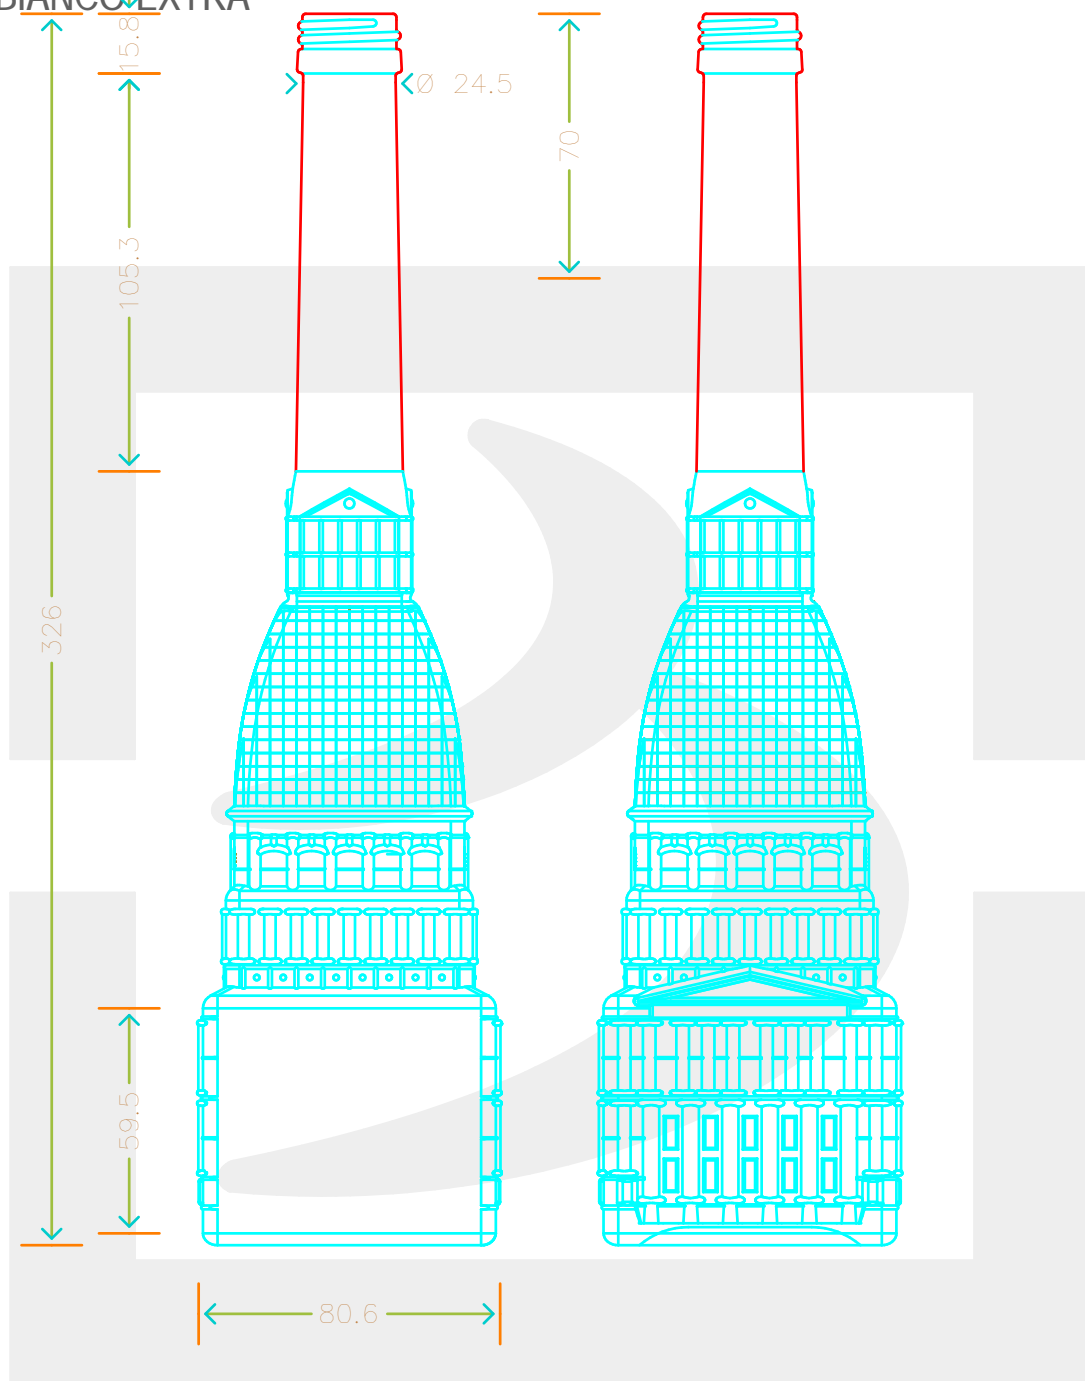

Colore :  
Color :

BIANCO EXTRA

Il disegno è puramente indicativo e non vincolante - Berlin Packaging Italy S.p.A. non assume garanzia od obbligazione alcuna per l'utilizzo del presente disegno nè per le informazioni in esso riportate  
This drawing is approximate and not binding - Berlin Packaging Italy S.p.A. does not assume any guarantee or obligation for use of this drawing or for information contained therein

Capacità R.B. (c.c.): Brimful capacity (c.c.):	519	Peso vetro (gr): Glass weight (gr):	750
Altezza tot. (mm): Total height (mm):	326	Bocca: Finish:	PILFER-PROOF
Diametro corpo (mm): Body diameter (mm):	80.6	Min. foro passante (mm): Minimum through bore (mm):	
Resistenza a pressione (bar): Pressure resistance (bar):	-	Scala: Scale:	1:1