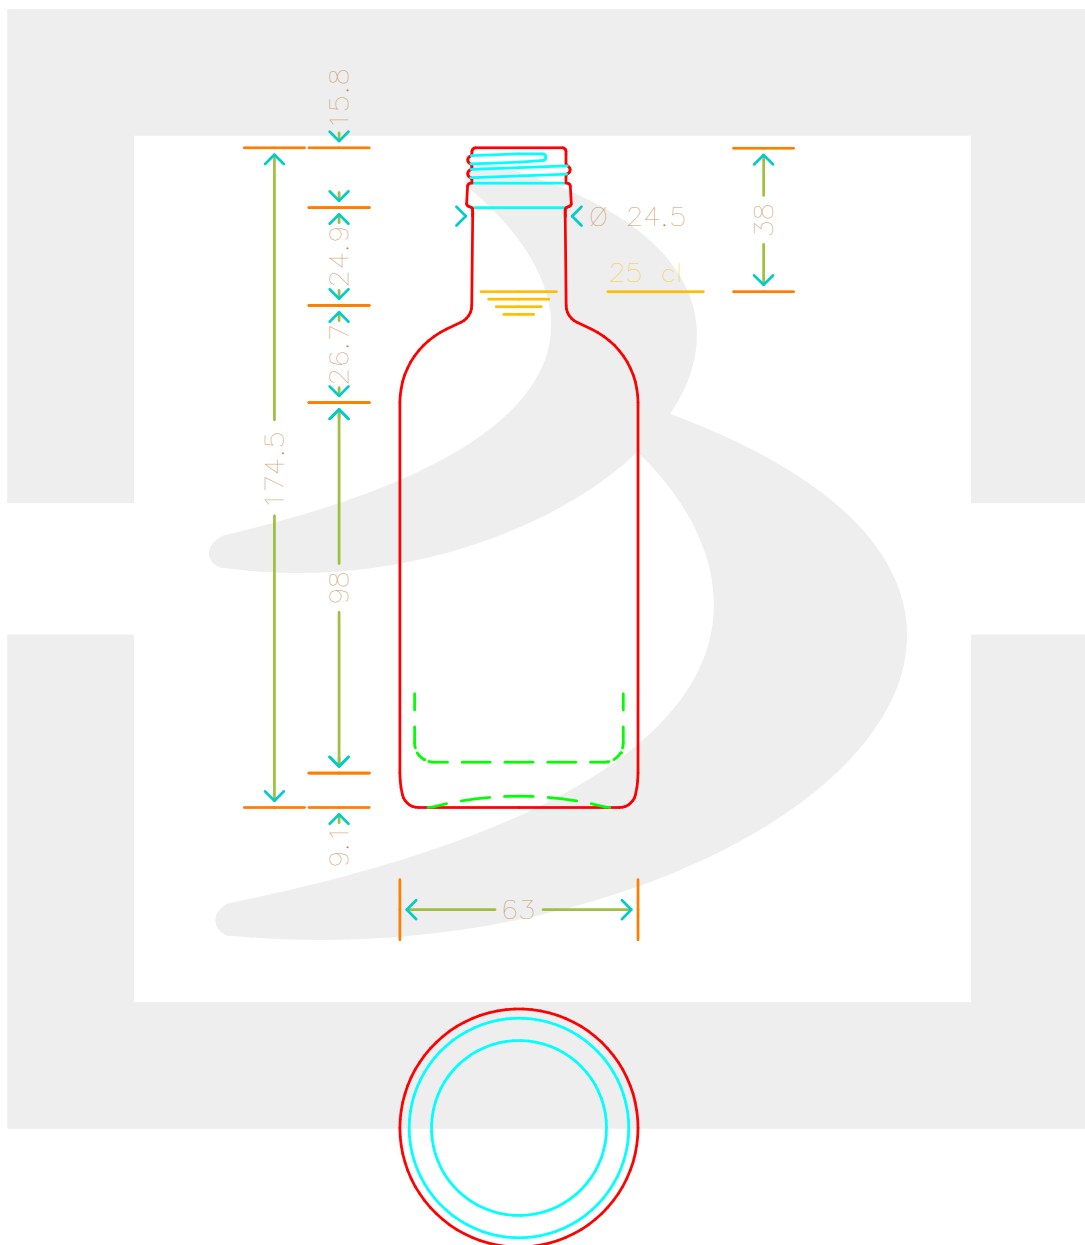

# BOT. POLO 250 PP 28 M BT \*

Colore : BIANCO EXTRA  
Color :

berlinpackaging.eu

MODELLO DEPOSITATO - PATENTED

Il disegno è puramente indicativo e non vincolante - Berlin Packaging Italy S.p.A. non assume garanzia od obbligazione alcuna per l'utilizzo del presente disegno nè per le informazioni in esso riportate  
This drawing is approximate and not binding - Berlin Packaging Italy S.p.A. does not assume any guarantee or obligation for use of this drawing or for information contained therein

Capacità R.B. (c.c.): Brimful capacity (c.c.):	261	Peso vetro (gr): Glass weight (gr):	350
Altezza tot. (mm): Total height (mm):	174.5	Bocca: Finish:	PILFER-PROOF
Diametro corpo (mm): Body diameter (mm):	63	Min. foro passante (mm): Minimum through bore (mm):	
Resistenza a pressione (bar): Pressure resistance (bar):	-	Scala: Scale:	1:1