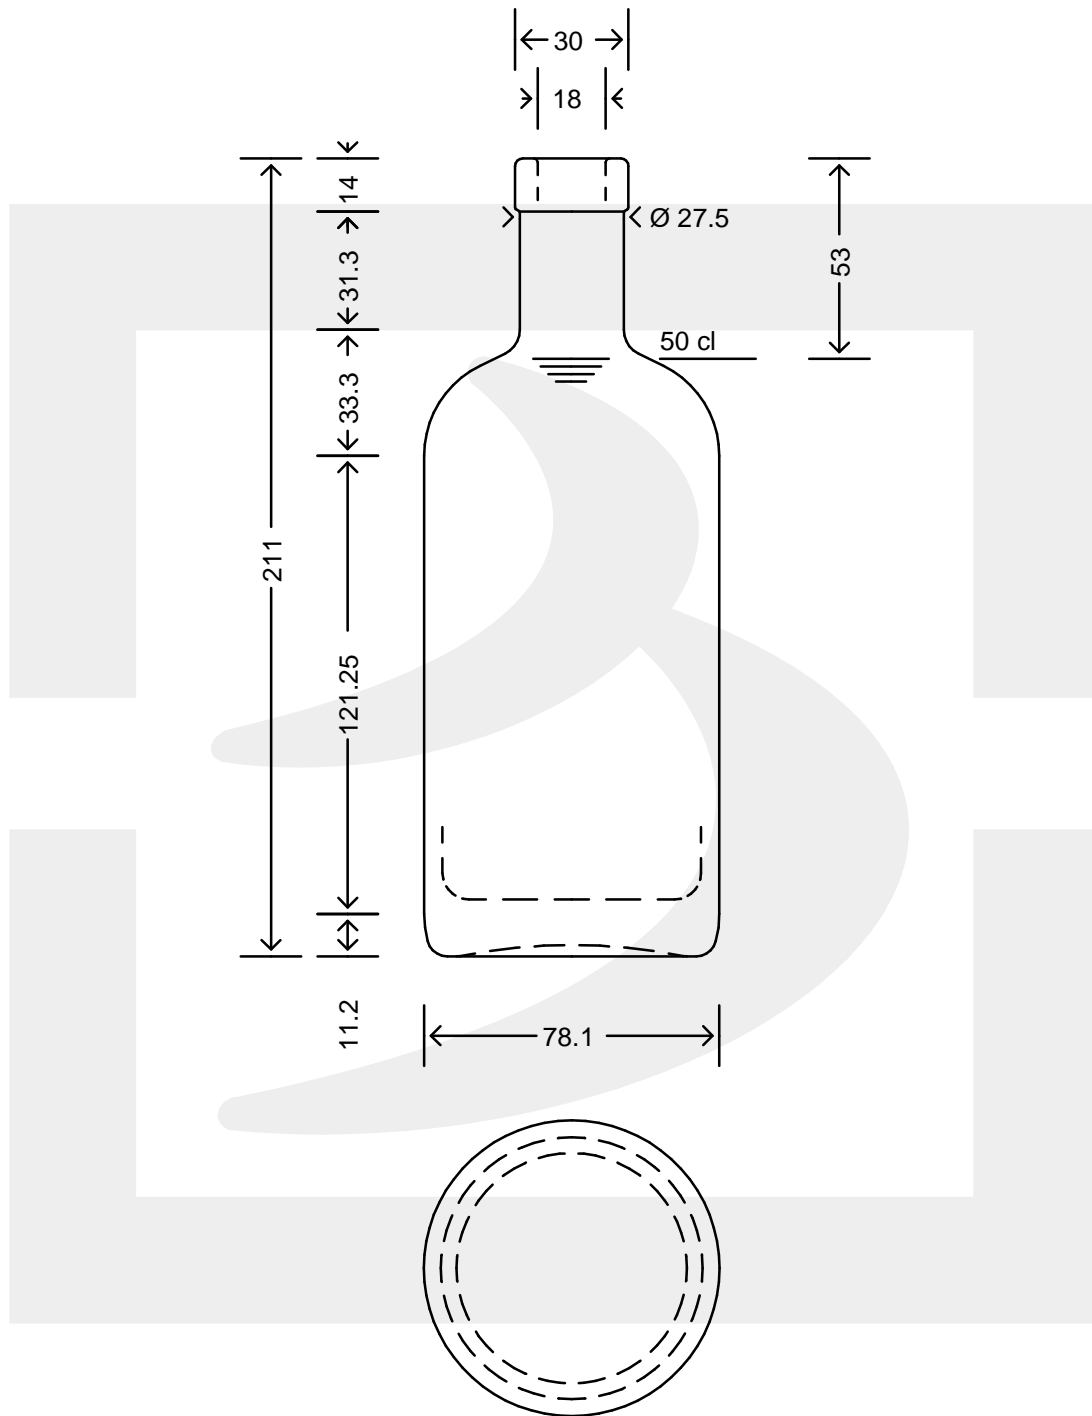

# BOT. POLO 500 F14 \*

Colore : BIANCO EXTRA  
Color :

 **bruni glass**  
a **berlin packaging** company

www.bruniglass.com

**MODELLO DEPOSITATO - PATENTED**

SCALA: 1:2  
SCALE:

Capacità R.B. (c.c.) : Brimful cap. (c.c.) :	515	Peso vetro (gr): Glass weight (gr):	600
Altezza tot (mm): Total height (mm):	211	Bocca: Finish:	FASCETTA
Diametro corpo (mm): Body diameter (mm):	78.1	Min. foro passante (mm): Minimum through bore (mm):	16

LE QUOTE SONO ESPRESSE IN mm  
DIMENSIONS ARE EXPRESSED IN mm

COD. ARTICOLO / ITEM CODE

**18562T2**

Data ultimo aggiornamento / Last update: 07/01/2021  
Origine / Source: 18562