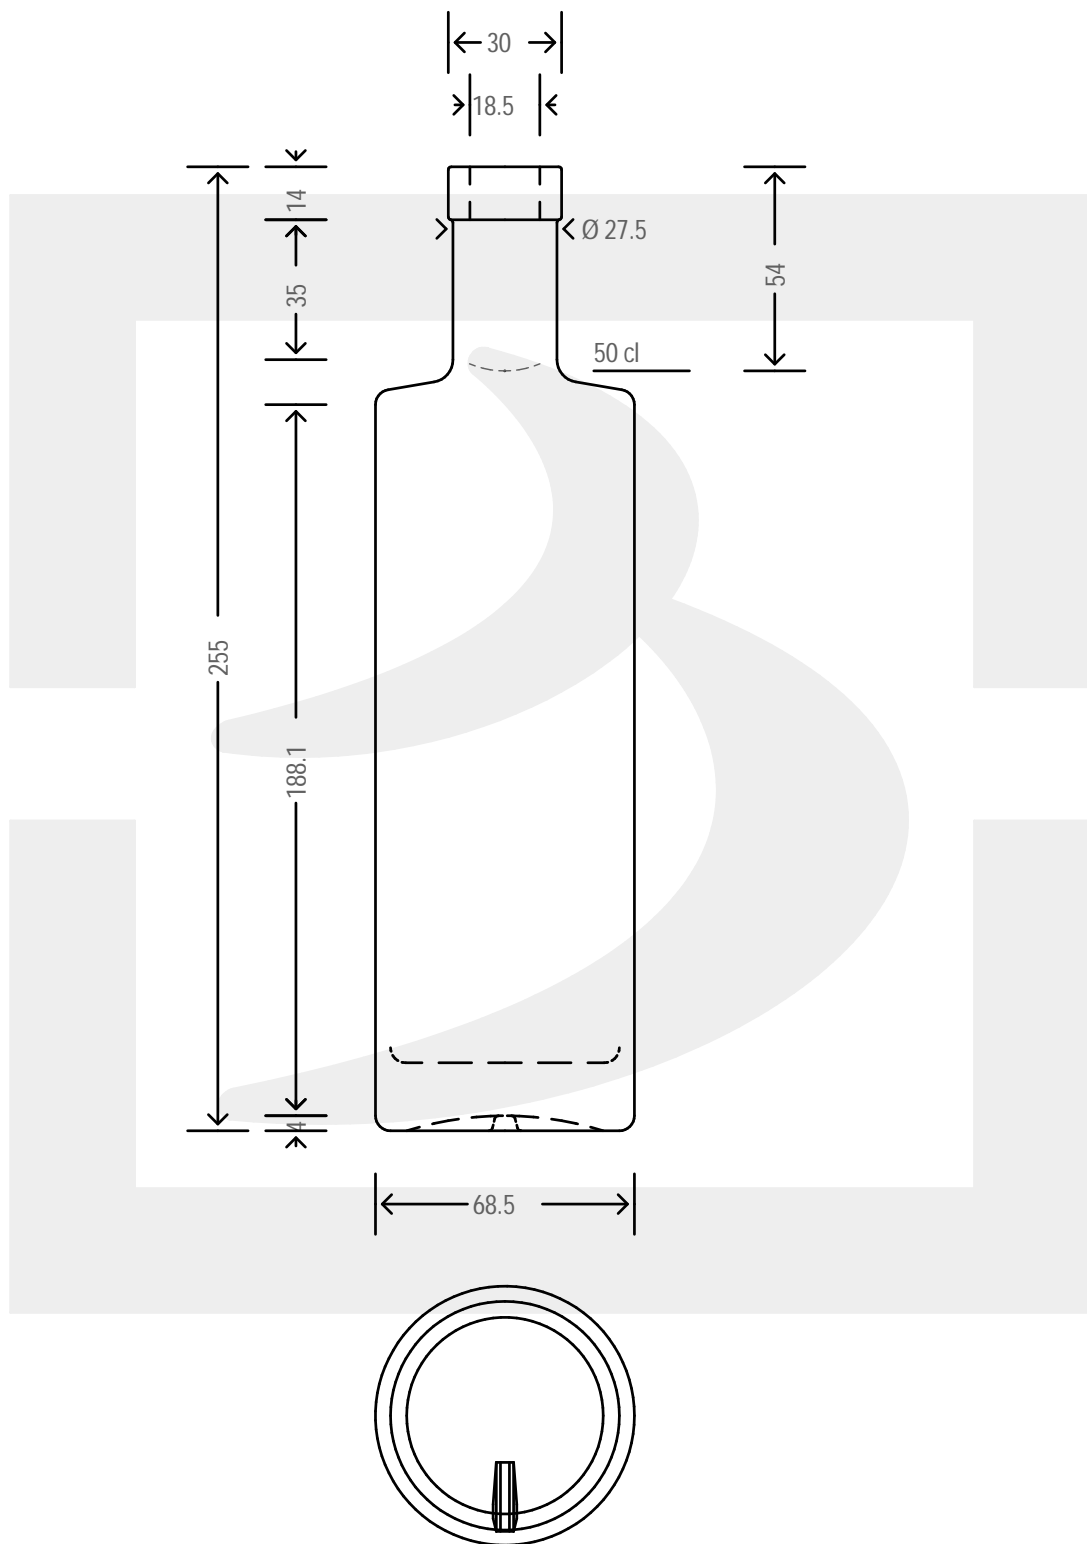

# BOT. CLAIRE RONDE 500 F14 BT \*

Colore : BIANCO EXTRA  
Color : BIANCO EXTRA

berlinpackaging.eu

Il disegno è puramente indicativo e non vincolante - Berlin Packaging Italy S.p.A. non assume garanzia od obbligazione alcuna per l'utilizzo del presente disegno nè per le informazioni in esso riportate  
This drawing is approximate and not binding - Berlin Packaging Italy S.p.A. does not assume any guarantee or obligation for use of this drawing or for information contained therein

Capacità R.B. (c.c.):	515	Peso vetro (gr):	600
Brimful capacity (c.c.):		Glass weight (gr):	
Altezza tot. (mm):	255	Bocca:	FASCETTA
Total height (mm):		Finish:	
Diametro corpo (mm):	68.5	Min. foro passante (mm):	
Body diameter (mm):		Minimum through bore (mm):	
Resistenza a pressione (bar):	-	Scala:	1:1
Pressure resistance (bar):		Scale:	

Per ulteriori informazioni tecniche contattare il referente commerciale  
For full technical details please contact sales representative

COD. ARTICOLO / ITEM CODE  
**18584T2**

Data ultimo aggiornamento / Last update: 22/11/2021  
Origine / Source: 18584