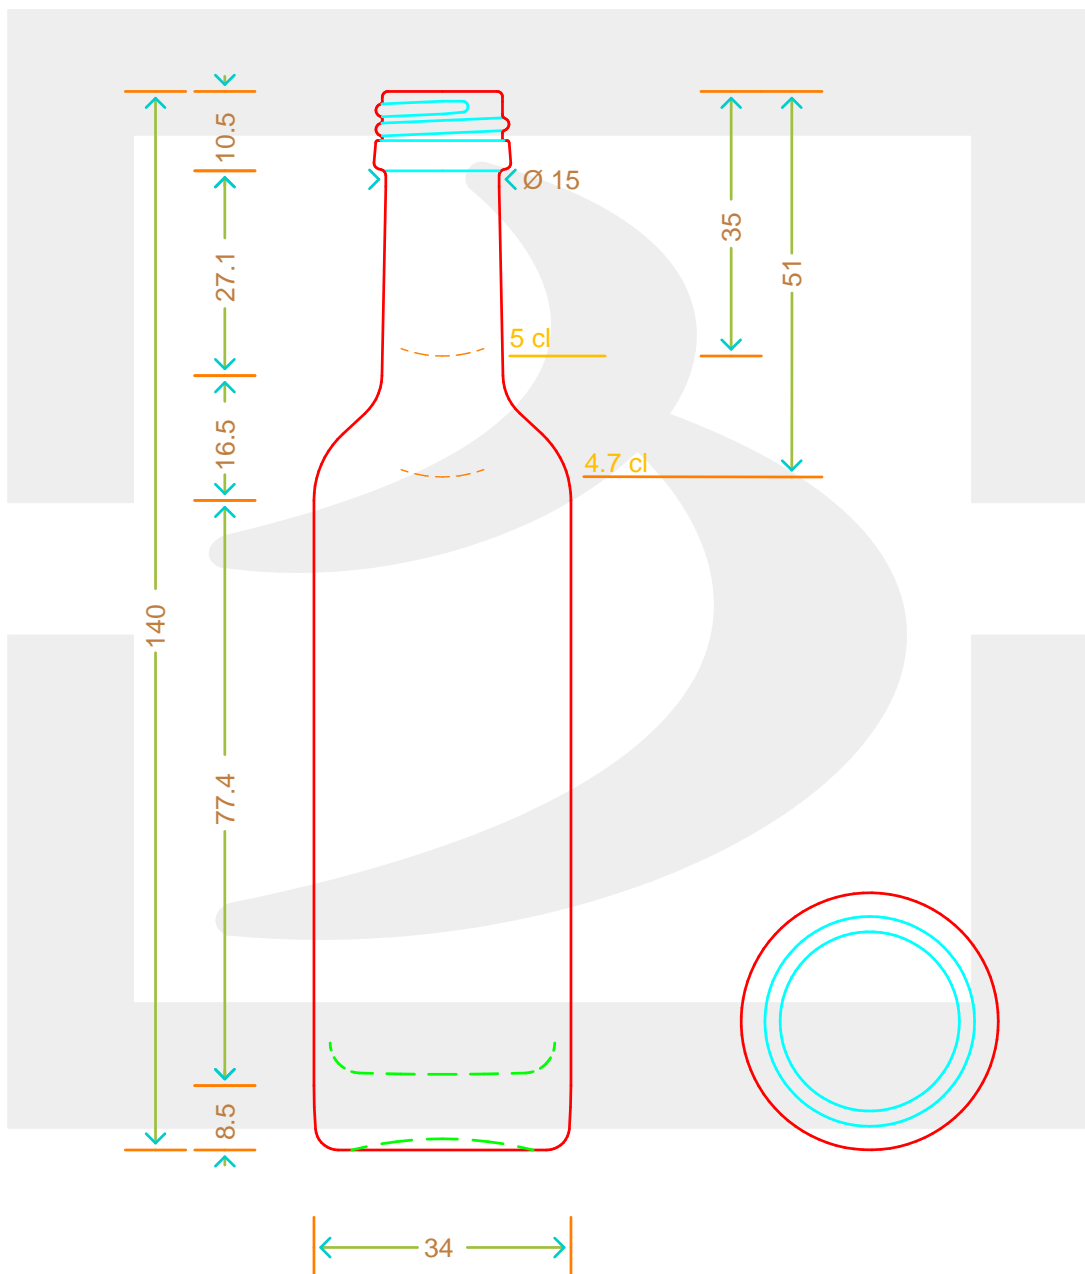

ARTICOLO / ITEM

BOT. BORD S 25 50 STEPHANIE P18 \$BT

Colore : BIANCO EXTRA
Color : BIANCO EXTRA

berlinpackaging.eu

MODELLO DEPOSITATO - PATENTED

Il disegno è puramente indicativo e non vincolante - Berlin Packaging Italy S.p.A. non assume garanzia od obbligazione alcuna per l'utilizzo del presente disegno nè per le informazioni in esso riportate
This drawing is approximate and not binding - Berlin Packaging Italy S.p.A. does not assume any guarantee or obligation for use of this drawing or for information contained therein

Capacità R.B. (c.c.):	50	Peso vetro (gr):	100
Brimful capacity (c.c.):		Glass weight (gr):	
Altezza tot. (mm):	140	Bocca:	PILFER-PROOF
Total height (mm):		Finish:	
Diametro corpo (mm):	34	Min. foro passante (mm):	8
Body diameter (mm):		Minimum through bore (mm):	
Resistenza a pressione (bar):	-	Scala:	1:1
Pressure resistance (bar):		Scale:	

Per ulteriori informazioni tecniche contattare il referente commerciale
For full technical details please contact sales representative

COD. ARTICOLO / ITEM CODE
18587P1

Data ultimo aggiornamento / Last update: 22/11/2021
Origine / Source: 18587