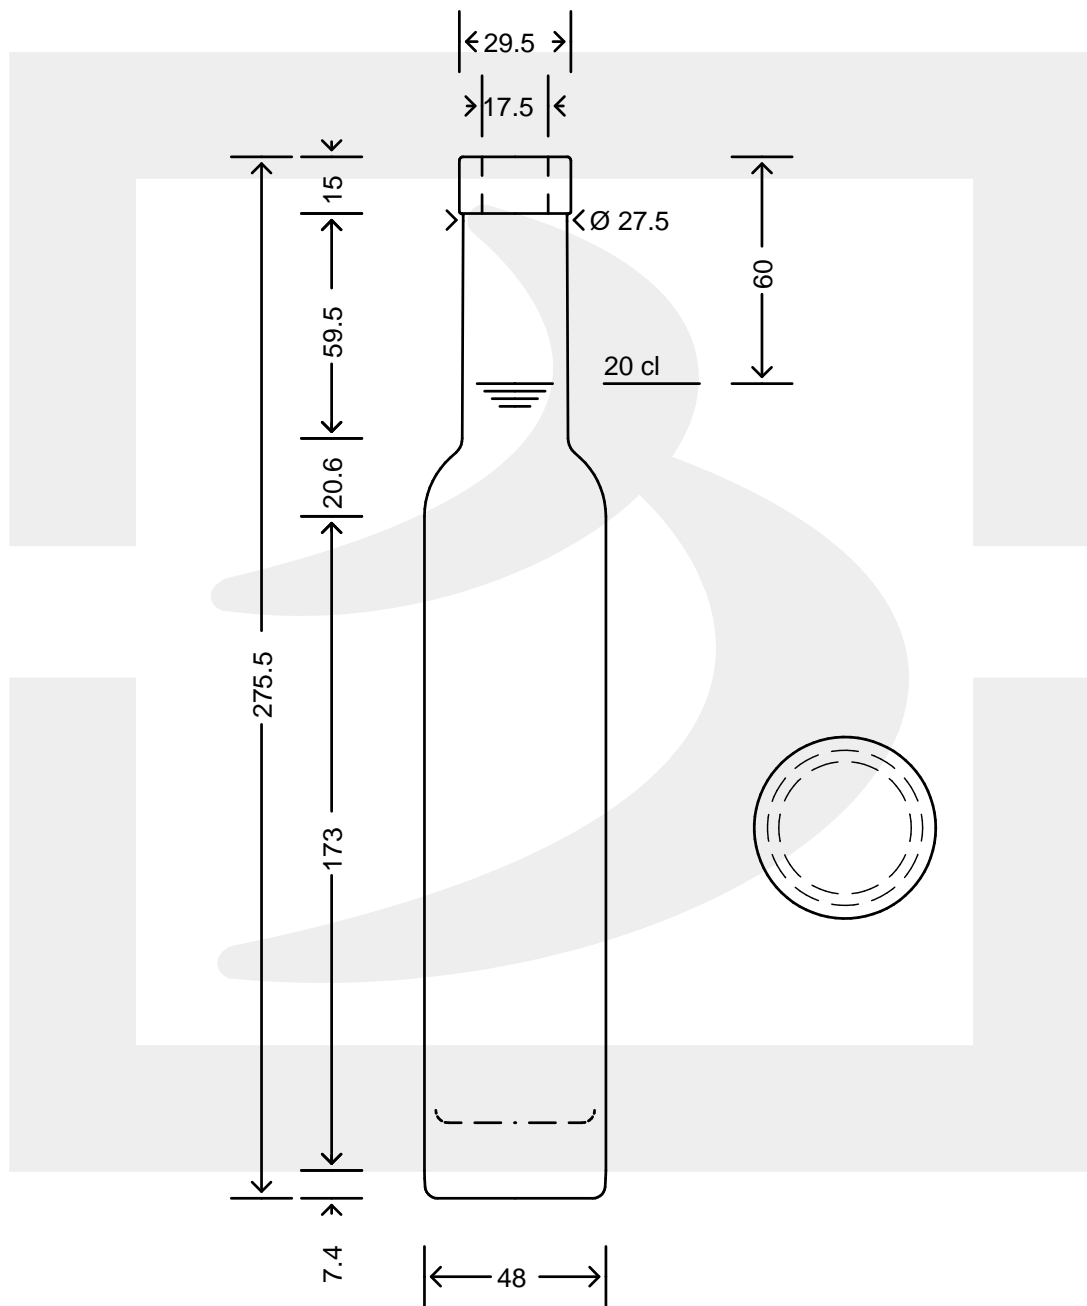

ARTICOLO / ITEM

BOT BORD S25 200 STEPHANIE F15 BT\$*

Colore : BIANCO EXTRA
Color : BIANCO EXTRA

berlinpackaging.eu

MODELLO DEPOSITATO - PATENTED

Il disegno è puramente indicativo e non vincolante - Berlin Packaging Italy S.p.A. non assume garanzia od obbligazione alcuna per l'utilizzo del presente disegno nè per le informazioni in esso riportate
This drawing is approximate and not binding - Berlin Packaging Italy S.p.A. does not assume any guarantee or obligation for use of this drawing or for information contained therein

Capacità R.B. (c.c.): Brimful capacity (c.c.):	217	Peso vetro (gr): Glass weight (gr):	450
Altezza tot. (mm): Total height (mm):	275.5	Bocca: Finish:	FASCETTA
Diametro corpo (mm): Body diameter (mm):	48	Min. foro passante (mm): Minimum through bore (mm):	16
Resistenza a pressione (bar): Pressure resistance (bar):	-	Scala: Scale:	1:1