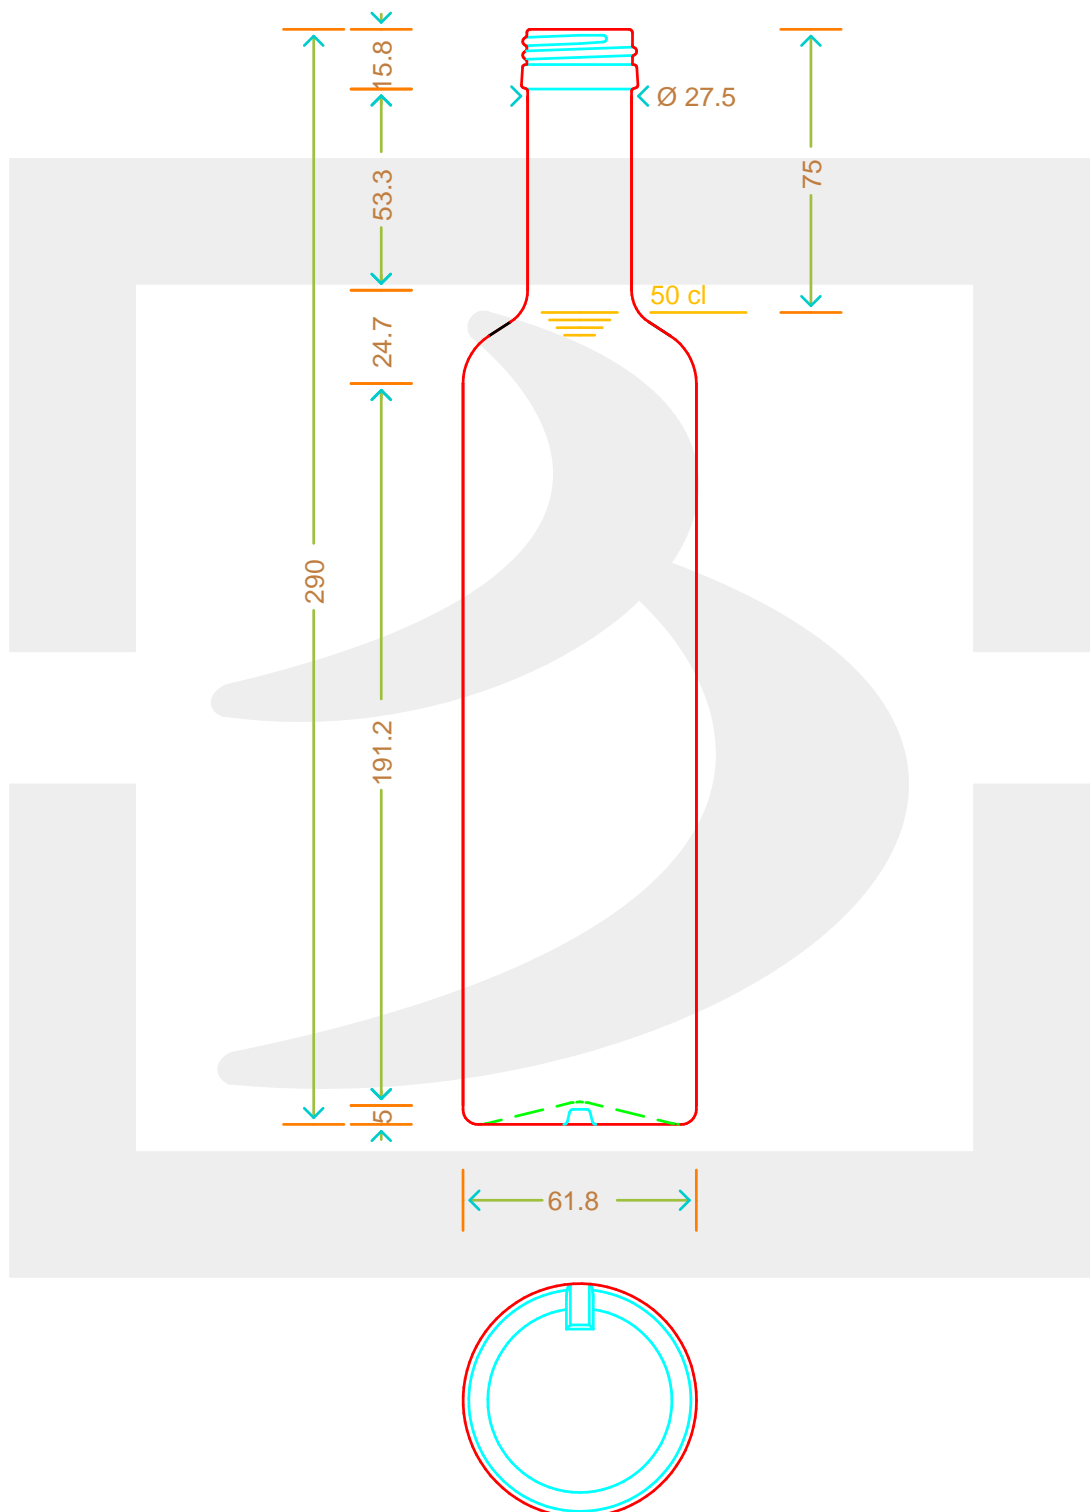

ARTICOLO / ITEM

BOT. ALBERTA 500 P 31,5X18 *

Colore : BIANCO
Color : BIANCO

bruni glass

berlinpackaging.eu

Il disegno è puramente indicativo e non vincolante - Berlin Packaging Italy S.p.A. non assume garanzia od obbligazione alcuna per l'utilizzo del presente disegno nè per le informazioni in esso riportate
This drawing is approximate and not binding - Berlin Packaging Italy S.p.A. does not assume any guarantee or obligation for use of this drawing or for information contained therein

Capacità R.B. (c.c.):	526	Peso vetro (gr):	350
Brimful capacity (c.c.):		Glass weight (gr):	
Altezza tot. (mm):	290	Bocca:	PILFER-PROOF
Total height (mm):		Finish:	
Diametro corpo (mm):	61.8	Min. foro passante (mm):	16
Body diameter (mm):		Minimum through bore (mm):	
Resistenza a pressione (bar):	-	Scala:	1:1
Pressure resistance (bar):		Scale:	

Per ulteriori informazioni tecniche contattare il referente commerciale
For full technical details please contact sales representative

COD. ARTICOLO / ITEM CODE
18612P2

Data ultimo aggiornamento / Last update: 22/11/2021
Origine / Source: 18612