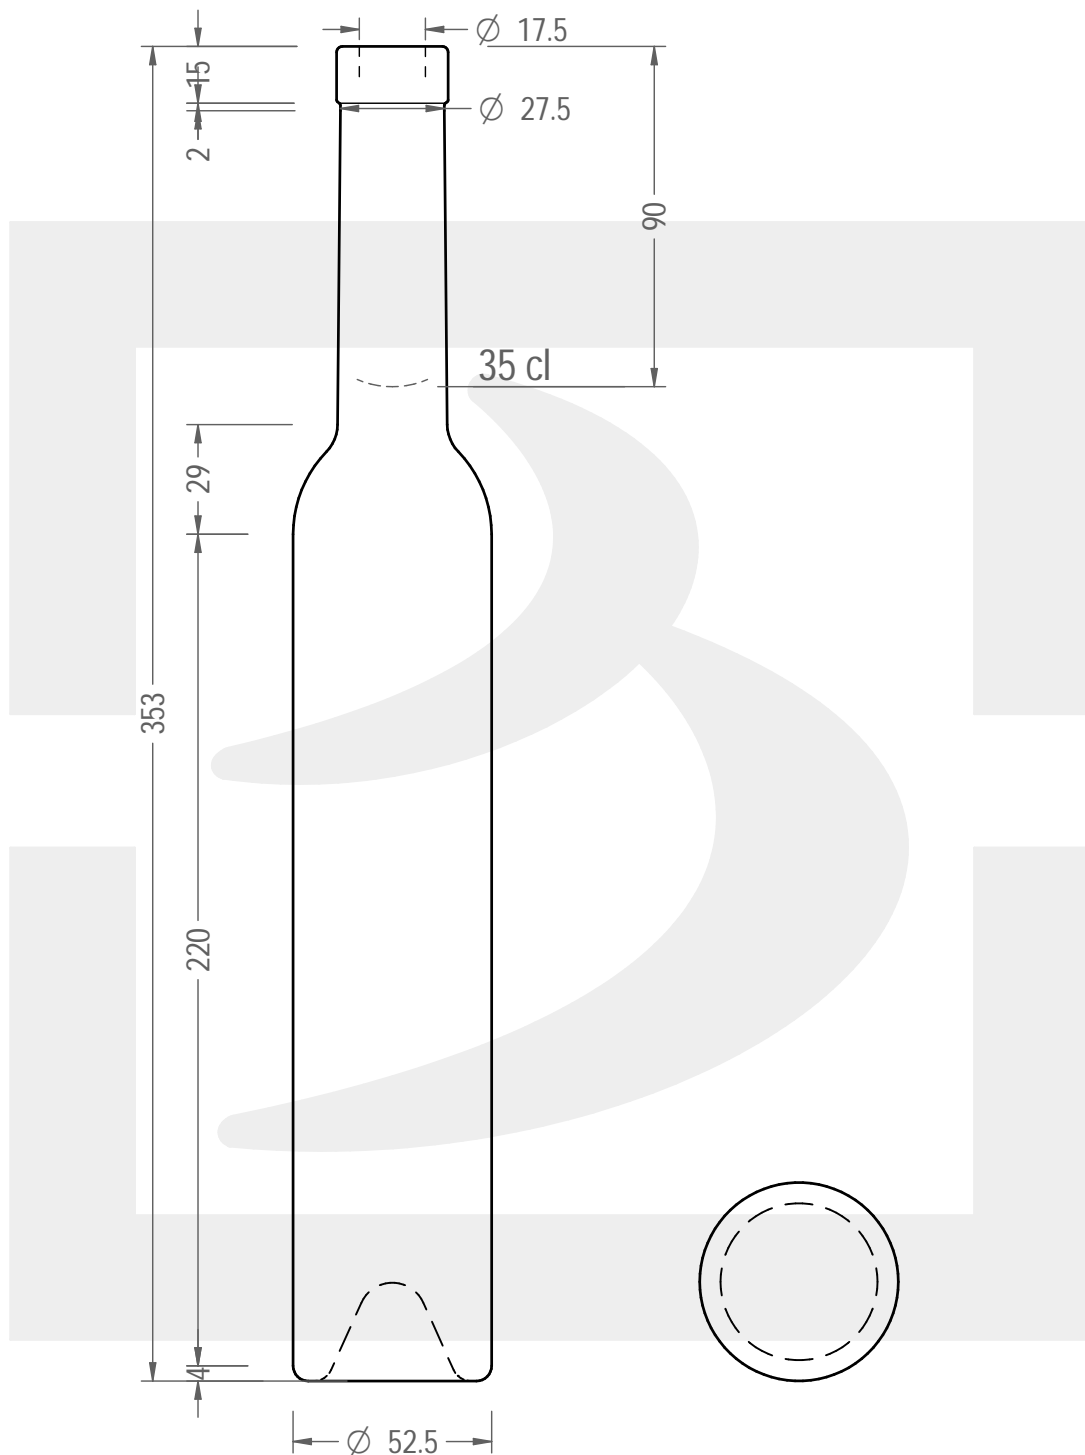

ARTICOLO / ITEM

BOT. BORDOCRIS ALTA 350 F 15 BT *

Colore : BIANCO EXTRA
Color :

bruni glass

berlinpackaging.eu

Il disegno è puramente indicativo e non vincolante - Berlin Packaging Italy S.p.A. non assume garanzia od obbligazione alcuna per l'utilizzo del presente disegno nè per le informazioni in esso riportate
This drawing is approximate and not binding - Berlin Packaging Italy S.p.A. does not assume any guarantee or obligation for use of this drawing or for information contained therein

| | | | |
|-------------------------------|------|----------------------------|----------|
| Capacità R.B. (c.c.): | 375 | Peso vetro (gr): | 500 |
| Brimful capacity (c.c.): | | Glass weight (gr): | |
| Altezza tot. (mm): | 353 | Bocca: | FASCETTA |
| Total height (mm): | | Finish: | |
| Diametro corpo (mm): | 52.5 | Min. foro passante (mm): | 16 |
| Body diameter (mm): | | Minimum through bore (mm): | |
| Resistenza a pressione (bar): | - | Scala: | 1:2 |
| Pressure resistance (bar): | | Scale: | |