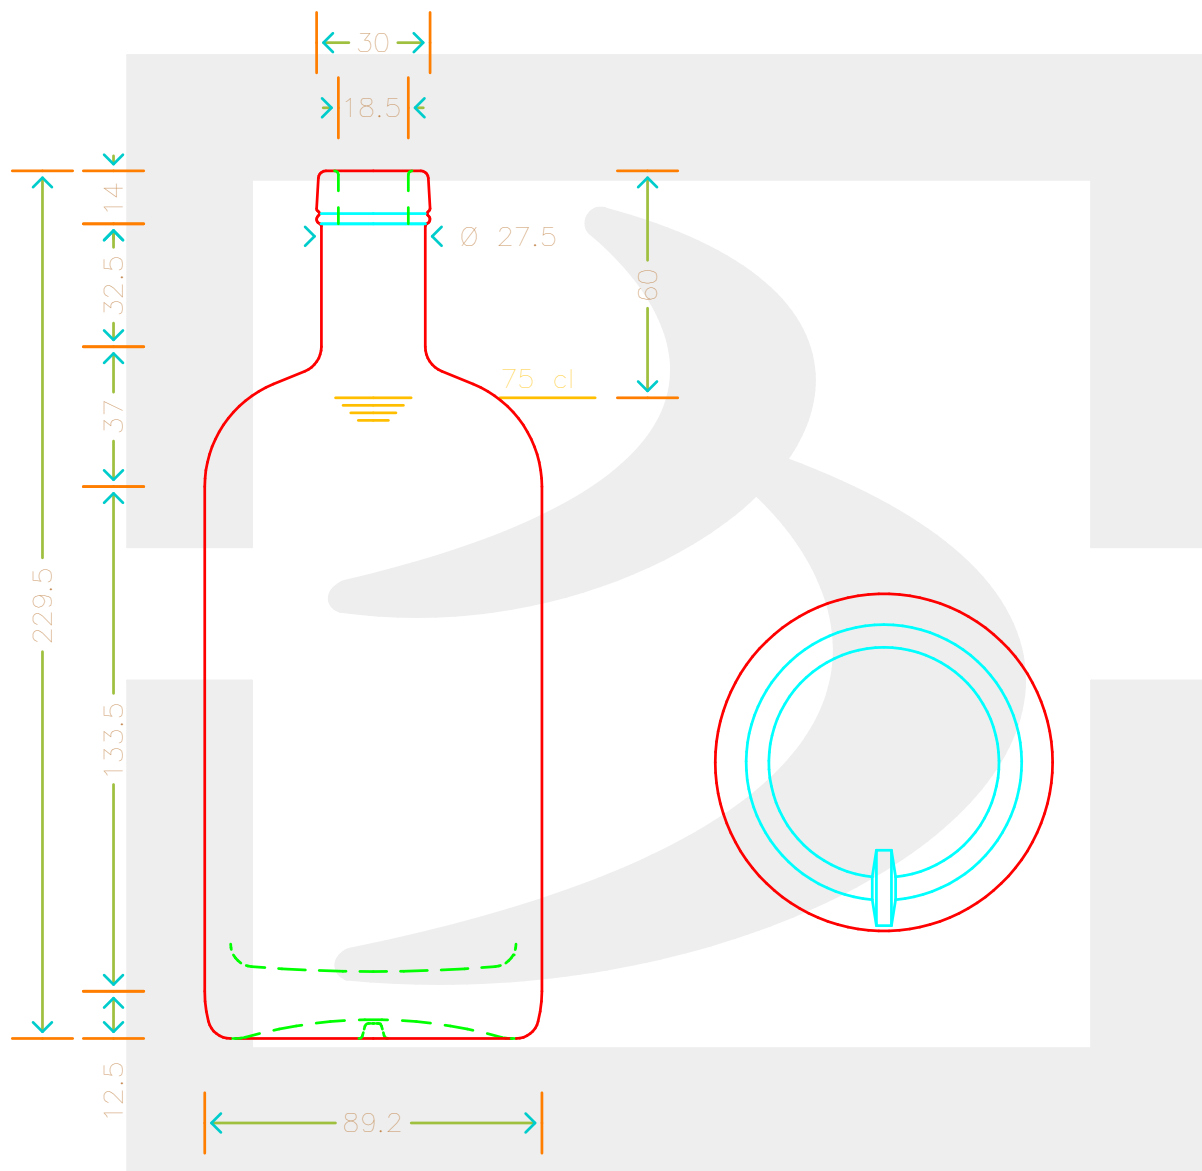

# BOT. POLO 750 F 14 BT \*

Colore : BIANCO EXTRA  
Color : BIANCO EXTRA

bruni glass

berlinpackaging.eu

MODELLO DEPOSITATO - PATENTED

Il disegno è puramente indicativo e non vincolante - Berlin Packaging Italy S.p.A. non assume garanzia od obbligazione alcuna per l'utilizzo del presente disegno nè per le informazioni in esso riportate  
This drawing is approximate and not binding - Berlin Packaging Italy S.p.A. does not assume any guarantee or obligation for use of this drawing or for information contained therein

Capacità R.B. (c.c.): Brimful capacity (c.c.):	771	Peso vetro (gr): Glass weight (gr):	750
Altezza tot. (mm): Total height (mm):	229.5	Bocca: Finish:	FASCETTA
Diametro corpo (mm): Body diameter (mm):	89.2	Min. foro passante (mm): Minimum through bore (mm):	
Resistenza a pressione (bar): Pressure resistance (bar):	-	Scala: Scale:	1:1